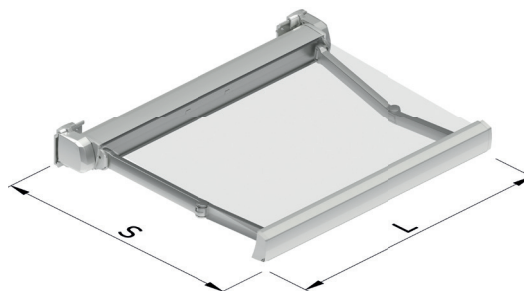

L = Línea • Width • Largeur • Larghezza
S = Salida • Projection • Projection • Sporgenza