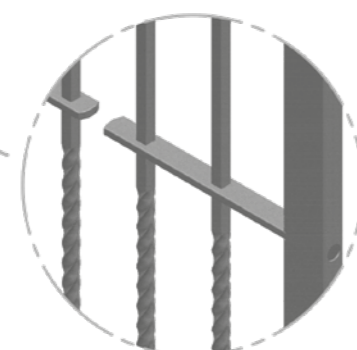

DEFENDER D100

D100 È L'ENTRY LEVEL DELLA LINEA DEFENDER.
SEMPLICE E MINIMAL DAL PUNTO DI VISTA ESTETICO, PUÒ ESSERE DOTATA DI BARRE
TONDE O QUADRATE. D100 È PER CHI AMA L'ESSENZIALITÀ.

D100 est le niveau d'entrée de la ligne Defender. Simple et essentiel d'un point de vue esthétique, il peut être équipé de barres rondes ou carrées.
D100 est pour ceux qui aiment l'essentialité.

BARRA PIENA Ø14 MM
 ALTERNATA A TUBO CON INSERTO
 TONDINO CARBOCEMENTATO
 ANTITAGLIO

BARRE COMPLÈTE 14MM ALTERNÉE AVEC TUBE AVEC INSERT
 ROND CARBOCÉMENTÉ' ANTI-COUPURE

BARRA PIENA
14X14 mm
 NELLA VERSIONE
 QUADRATA