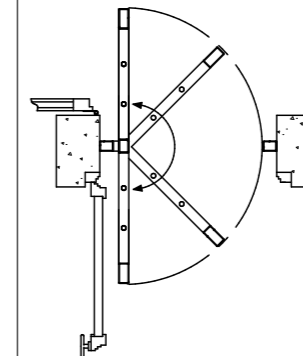

1 ANTA 1 SNODO
1 VANTAIL 1 ARTICULATION

ANTA FISSA
VANTAIL FIX