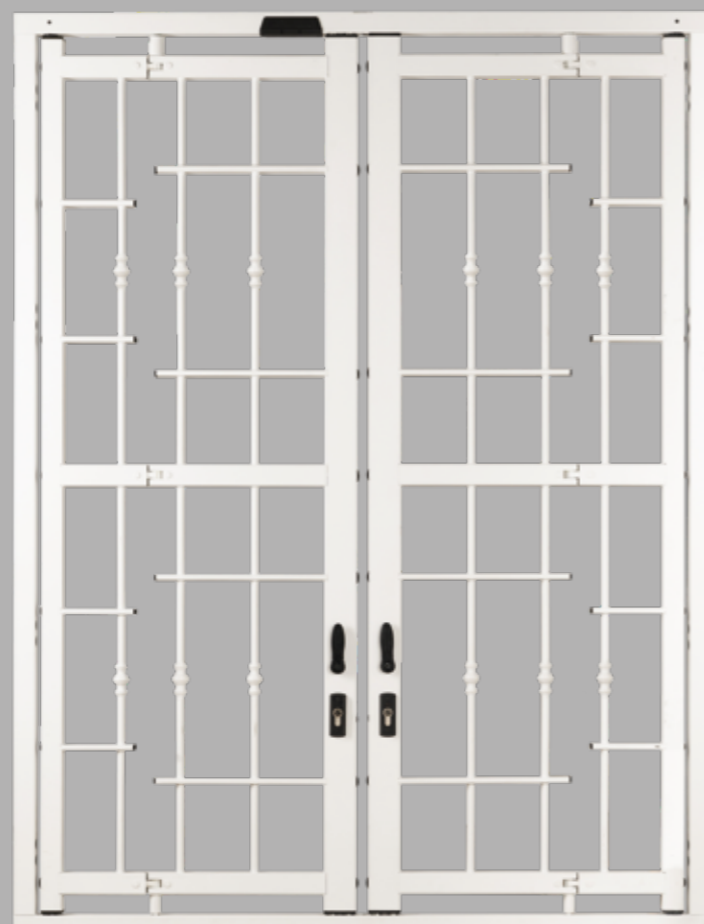

**DEFENDER
D300**

**PORTA FINESTRA
2 Ante 2 Snodi**

PORTE FENÊTRE À 2 VANTAUX
2 ARTICULATIONS