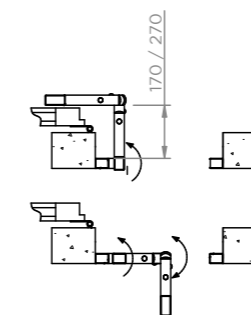

1 ANTA 2 SNODI
1 VANTAIL 2 ARTICULATIONS