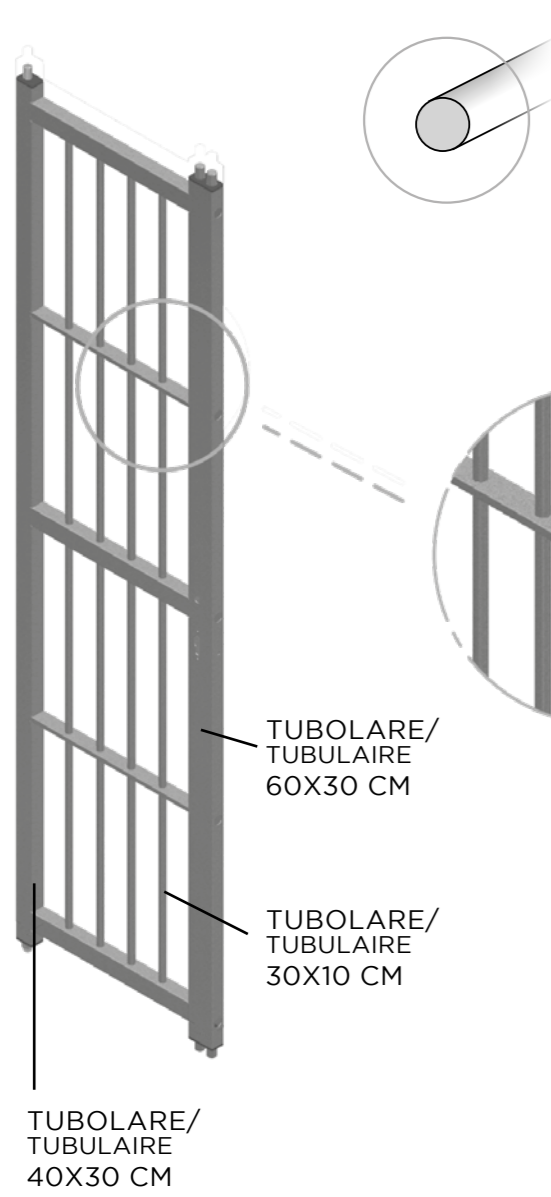

**BARRA PIENA Ø14 MM
ALTERNATA A TUBO CON INSERTO
TONDINO CARBOCEMENTATO
ANTITAGLIO**

BARRE COMPLÈTE 14MM ALTERNÉE AVEC TUBE AVEC INSERT
ROND CARBOCÉMENTÉ' ANTI-COUPURE