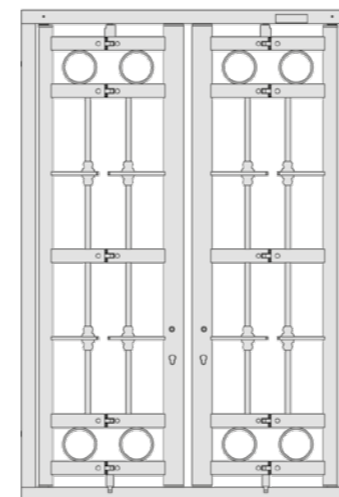

TUBOLARE/
TUBULAIRE
40X30 CM

**DEFENDER
D500**

**PORTA FINESTRA
2 Ante 2 Snodi**

PORTE FENÊTRE À 2 VANTAUX
2 ARTICULATIONS

**FISSA
FIXE**

**FINESTRA
2 Ante 2 Snodi**

FENÊTRE À 2 VANTAUX
2 ARTICULATIONS

1 ANTA 2 SNODI
1 VANTAIL 2 ARTICULATIONS