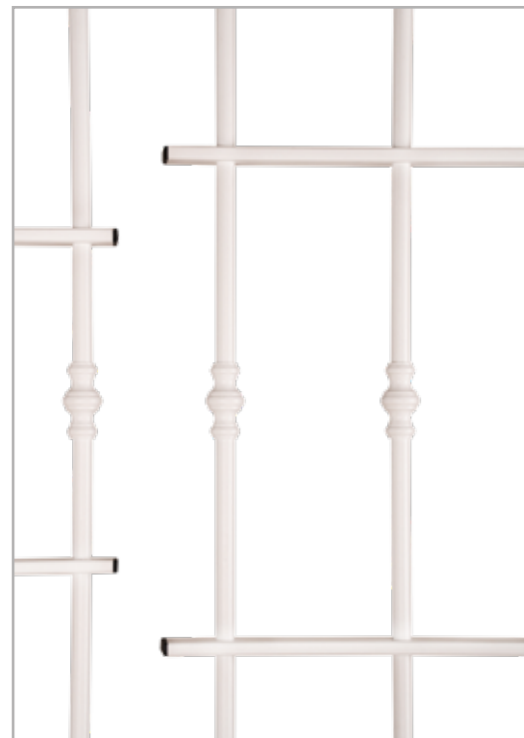

DEFENDER D300

CON D300, DISALLINEANDO LE BARRE ORIZZONTALI, SI OTTIENE UN OTTIMO COMPROMESSO FRA STILE CLASSICO E CONTEMPORANEO.
COMPROMESSO ANCOR PIÙ APPREZZABILE NELLA VERSIONE A DOPPIO SNODO.

Avec le D300, en déplaçant les barres horizontales, on obtient un excellent compromis entre style classique et contemporain. Compromis encore plus appréciable dans la version à double articulation.