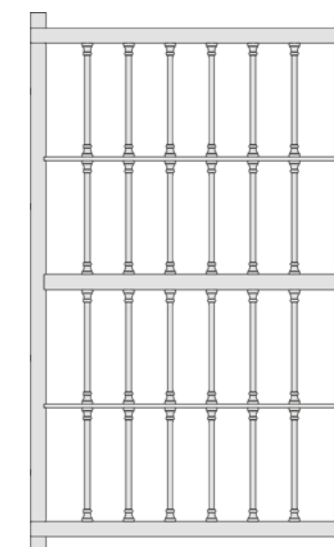

TUBOLARE/
TUBULAIRE
40X30 CM

**DEFENDER
D200**

**FINESTRA
2 Ante 2 Snodi**

FENÊTRE À 2 VANTAUX
2 ARTICULATIONS

**PORTA FINESTRA
2 Ante 2 Snodi**

PORTE FENÊTRE À 2 VANTAUX
2 ARTICULATIONS

**FISSA
FIXE**

1 ANTA 2 SNODI
1 VANTAIL 2 ARTICULATIONS