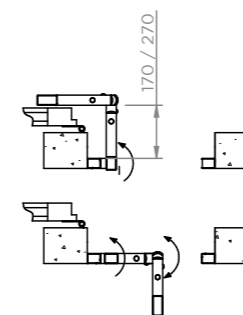

1 ANTA 2 SNODI
1 VANTAIL 2 ARTICULATIONS