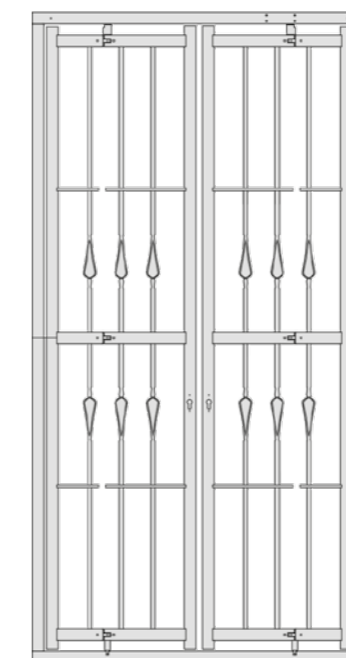

LINEA
DEFENDER
CLASSE 3

DEFENDER

CERNIERE A SCOMPARSA DI SERIE E DUPLICE POSSIBILITÀ DI APERTURA: PARZIALE ALL'INTERNO DELL'AMBIENTE, TOTALE ALL'ESTERNO COMPLETAMENTE A RIDOSSO DEL SERRAMENTO E DELLA PERSIANA GRAZIE AD UN PRATICO SNODO DI DUE LUNGHEZZE DIFFERENTI.

Charnières invisibles standard et deux options d'ouverture: partielle à l'intérieur de la maison, totale à l'extérieur complètement près de la fenêtre et du volet grâce à une articulation de deux longueurs différentes

BARRE COMPLÈTE 14X14 MM
EN VERSION CARRÉE

TUBOLARE/
TUBULAIRE
60X30 CM

TUBOLARE/
TUBULAIRE
30X10 CM

TUBOLARE/
TUBULAIRE
40X30 CM

**DEFENDER
D600**

**FINESTRA
2 Ante 2 Snodi**

FENÊTRE À 2 VANTAUX
2 ARTICULATIONS

**PORTA FINESTRA
2 Ante 2 Snodi**

PORTE FENÊTRE À 2 VANTAUX
2 ARTICULATIONS

**FISSA
FIXE**

1 ANTA 2 SNODI
1 VANTAIL 2 ARTICULATIONS

1 ANTA 1 SNODO
1 VANTAIL 1 ARTICULATION

ANTA FISSA
VANTAIL FIX

2 ANTE 2 SNODI
2 VANTAIL 2 ARTICULATIONS