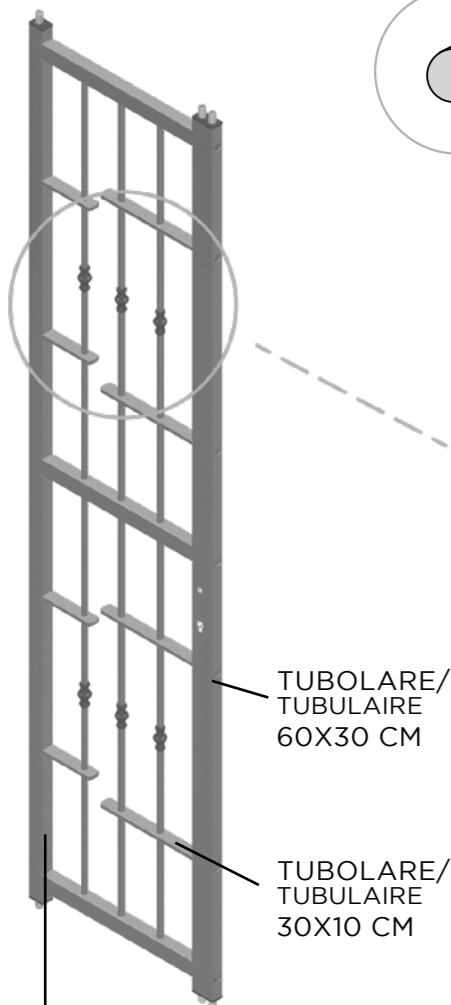

**BARRA PIENA Ø14 MM
ALTERNATA A TUBO CON INSERTO
TONDINO CARBOCEMENTATO
ANTITAGLIO**

BARRE COMPLÈTE 14MM ALTERNÉE AVEC TUBE AVEC INSERT
ROND CARBOCÉMENTÉ' ANTI-COUPURE

**BARRA PIENA
14X14 mm
NELLA VERSIONE
QUADRATA**

BARRE COMPLÈTE 14X14 MM
EN VERSION CARRÉE

TUBOLARE/
TUBULAIRE
60X30 CM

TUBOLARE/
TUBULAIRE
30X10 CM

TUBOLARE/
TUBULAIRE
40X30 CM