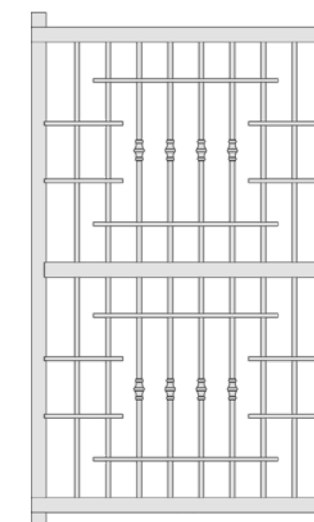

BARRE COMPLÈTE 14X14 MM
EN VERSION CARRÉE

TUBOLARE/
TUBULAIRE
60X30 CM

TUBOLARE/
TUBULAIRE
30X10 CM

TUBOLARE/
TUBULAIRE
40X30 CM

**DEFENDER
D300**

**PORTA FINESTRA
2 Ante 2 Snodi**

PORTE FENÊTRE À 2 VANTAUX
2 ARTICULATIONS

**FINESTRA
2 Ante 2 Snodi**

FENÊTRE À 2 VANTAUX
2 ARTICULATIONS

FISSA

FIXE

1 ANTA 2 SNODI
1 VANTAIL 2 ARTICULATIONS

1 ANTA 1 SNODO
1 VANTAIL 1 ARTICULATION

ANTA FISSA
VANTAIL FIX

2 ANTE 2 SNODI
2 VANTAIL 2 ARTICULATIONS