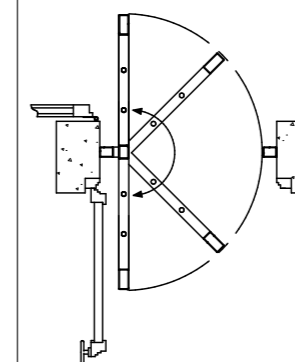

1 ANTA 1 SNODO
1 VANTAIL 1 ARTICULATION

ANTA FISSA
VANTAIL FIX