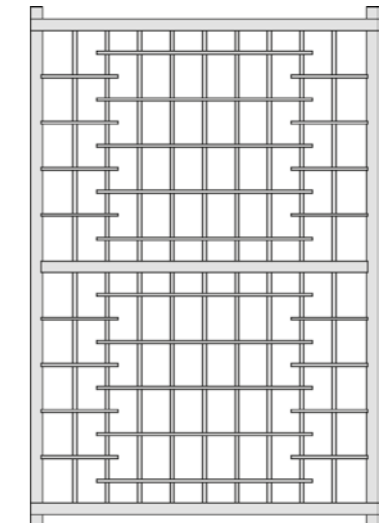

BARRE COMPLÈTE 14X14 MM
EN VERSION CARRÉE

**DEFENDER
D900**

**FINESTRA
2 Ante 2 Snodi**

FENÊTRE À 2 VANTAUX
2 ARTICULATIONS

**PORTA FINESTRA
2 Ante 2 Snodi**

PORTE FENÊTRE À 2 VANTAUX
2 ARTICULATIONS

FISSA

FIXE