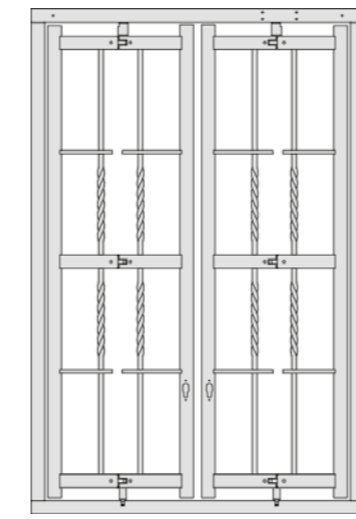

DEFENDER
D700

FINESTRA
2 Ante 2 Snodi

FENÊTRE À 2 VANTAUX
2 ARTICULATIONS