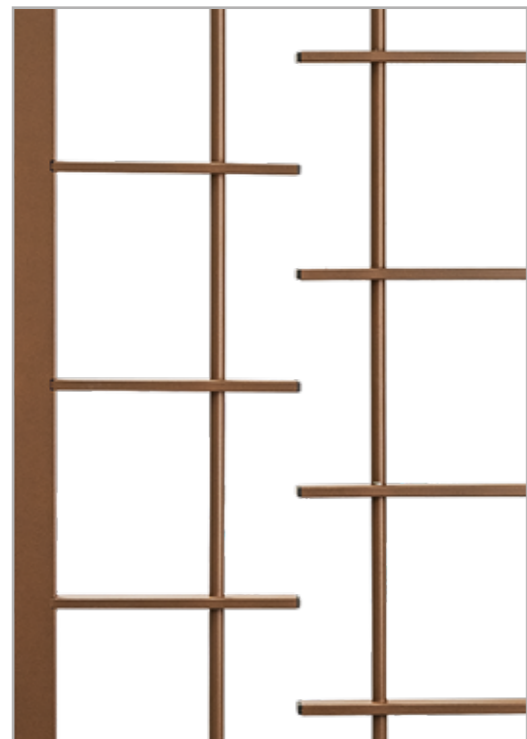

**2 ANTE 2 SNODI
2 VANTAIL 2 ARTICULATIONS**

**2 ANTE 1 SNODO
2 VANTAIL 1 ARTICULATIONS**

SOLUZIONI TECNICHE

SOLUTIONS TECHNIQUES

DEFENDER D900

D900 È PER CHI HA NECESSITÀ DI PROTEGGERE LA PROPRIA CASA, AVVALENDOSI DI UN ELEMENTO TECNICO DI DESIGN.