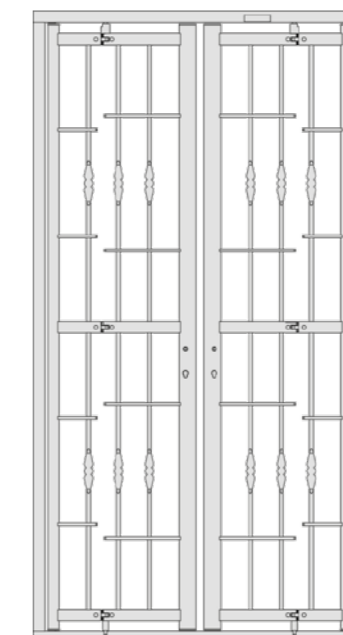

TUBOLARE/
TUBULAIRE
40X30 CM

**DEFENDER
D400**

**PORTA FINESTRA
2 Ante 2 Snodi**

PORTE FENÊTRE À 2 VANTAUX
2 ARTICULATIONS

**FINESTRA
2 Ante 2 Snodi**

FENÊTRE À 2 VANTAUX
2 ARTICULATIONS

FISSA

FIXE