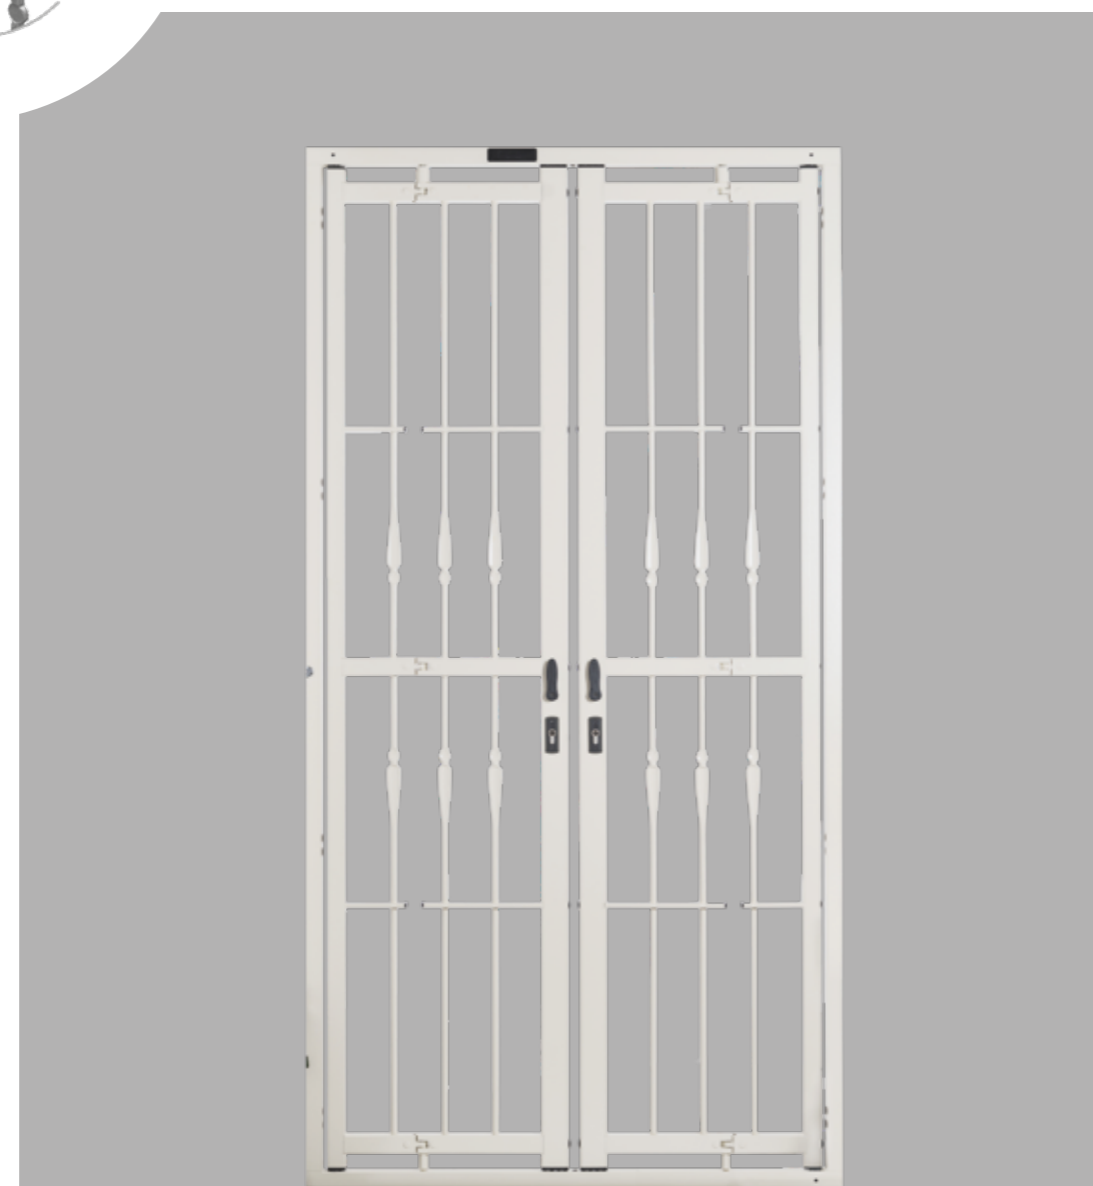

**DEFENDER
D600**

**FINESTRA
2 Ante 2 Snodi**

FENÊTRE À 2 VANTAUX
2 ARTICULATIONS