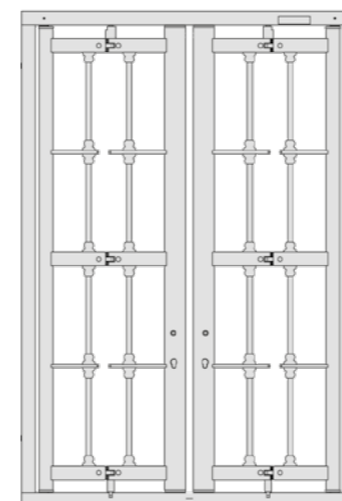

**FINESTRA
2 Ante 2 Snodi**

FENÊTRE À 2 VANTAUX
2 ARTICULATIONS