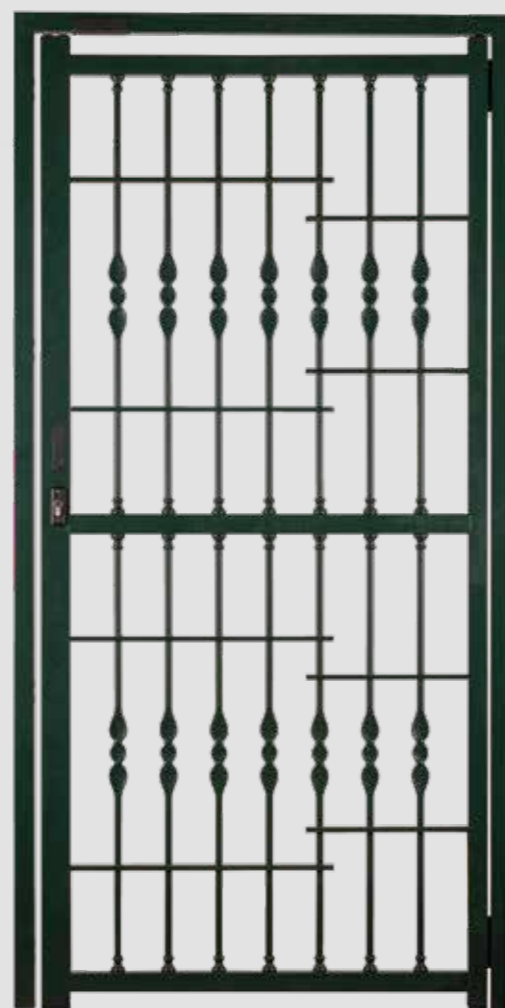

**PORTA FINESTRA
2 Ante 2 Snodi**

PORTE FENÊTRE À 2 VANTAUX
2 ARTICULATIONS

**FINESTRA
2 Ante 2 Snodi**

FENÊTRE À 2 VANTAUX
2 ARTICULATIONS