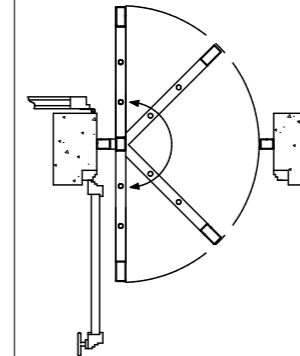

1 ANTA 1 SNODO
1 VANTAIL 1 ARTICULATION

ANTA FISSA
VANTAIL FIX