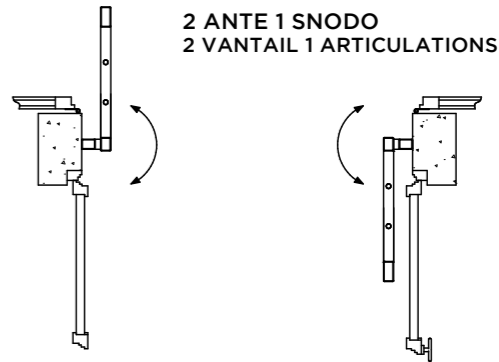

1 ANTA 1 SNODO
 1 VANTAIL 1 ARTICULATION

ANTA FISSA
 VANTAIL FIX

2 ANTE 2 SNODI
 2 VANTAIL 2 ARTICULATIONS

2 ANTE 1 SNODO
 2 VANTAIL 1 ARTICULATIONS

SOLUZIONI TECNICHE

SOLUTIONS TECHNIQUES

DEFENDER D800

IN D800 UNA LINEA SPEZZATA NELLA SUA REGOLARITÀ VIVACIZZA L'ESTETICA, CHE SI ABBINA ALLA ROBUSTEZZA E ALLA SICUREZZA DELLA GRATA DEFENDER.