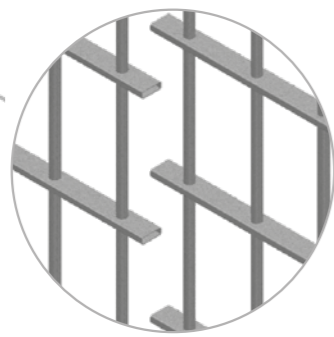

**2 ANTE 2 SNODI
2 VANTAIL 2 ARTICULATIONS**

**2 ANTE 1 SNODO
2 VANTAIL 1 ARTICULATIONS**

SOLUZIONI TECNICHE

SOLUTIONS TECHNIQUES

DEFENDER D900

D900 È PER CHI HA NECESSITÀ DI PROTEGGERE LA PROPRIA CASA, AVVALENDOSI DI UN ELEMENTO TECNICO DI DESIGN.

D900 est pour ceux qui ont besoin de protéger leur maison, en utilisant un élément de conception technique.

NELLA FOTO: DEFENDER D900 - BARRA PIENA QUADRATA, RUGGINE
DANS LA PHOTO: DEFENDER D900 - BANDE CARRÉE COMPLÈTE - COULEUR ROUILLER

**BARRA PIENA Ø14 MM
ALTERNATA A TUBO CON INSERTO
TONDINO CARBOCEMENTATO
ANTITAGLIO**

BARRE COMPLÈTE 14MM ALTERNÉE AVEC TUBE AVEC INSERT
ROND CARBOCÉMENTÉ' ANTI-COUPURE

**BARRA PIENA
14X14 mm
NELLA VERSIONE
QUADRATA**