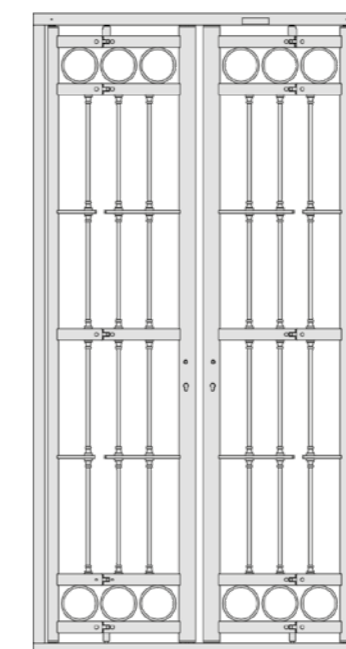

TUBOLARE/
TUBULAIRE
40X30 CM

**DEFENDER
D500**

**PORTA FINESTRA
2 Ante 2 Snodi**

PORTE FENÊTRE À 2 VANTAUX
2 ARTICULATIONS

**FISSA
FIXE**

**FINESTRA
2 Ante 2 Snodi**

FENÊTRE À 2 VANTAUX
2 ARTICULATIONS

1 ANTA 2 SNODI
1 VANTAIL 2 ARTICULATIONS