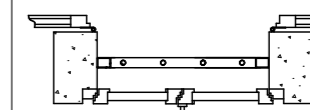

**BARRA PIENA Ø14 MM
ALTERNATA A TUBO CON INSERTO
TONDINO CARBOCEMENTATO
ANTITAGLIO**

BARRE COMPLÈTE 14MM ALTERNÉE AVEC TUBE AVEC INSERT
ROND CARBOCÉMENTÉ' ANTI-COUPURE

**BARRA PIENA
14X14 mm
NELLA VERSIONE
QUADRATA**

BARRE COMPLÈTE 14X14 MM
EN VERSION CARRÉE

TUBOLARE/
TUBULAIRE
60X30 CM

TUBOLARE/
TUBULAIRE
30X10 CM

TUBOLARE/
TUBULAIRE
40X30 CM

**DEFENDER
D500**

**PORTA FINESTRA
2 Ante 2 Snodi**

PORTE FENÊTRE À 2 VANTAUX
2 ARTICULATIONS

**FISSA
FIXE**

**FINESTRA
2 Ante 2 Snodi**

FENÊTRE À 2 VANTAUX
2 ARTICULATIONS

ANTA FISSA
VANTAIL FIX

SOLUZIONI TECNICHE

SOLUTIONS TECHNIQUES