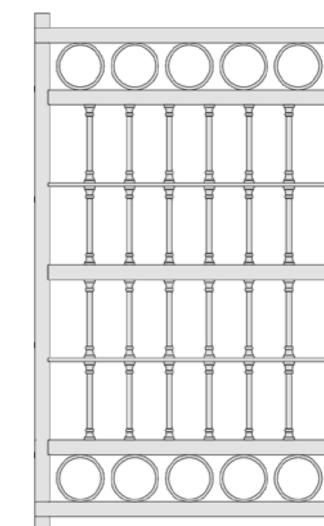

TUBOLARE/
TUBULAIRE
40X30 CM

**DEFENDER
D500**

**PORTA FINESTRA
2 Ante 2 Snodi**

PORTE FENÊTRE À 2 VANTAUX
2 ARTICULATIONS

**FISSA
FIXE**

**FINESTRA
2 Ante 2 Snodi**

FENÊTRE À 2 VANTAUX
2 ARTICULATIONS

1 ANTA 2 SNODI
1 VANTAIL 2 ARTICULATIONS