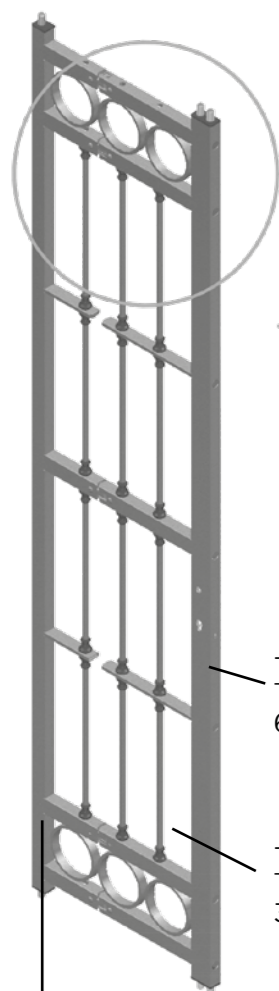

LINEA
DEFENDER
CLASSE 3

DEFENDER

CERNIERE A SCOMPARSA DI SERIE E DUPLICE POSSIBILITÀ DI APERTURA: PARZIALE ALL'INTERNO DELL'AMBIENTE, TOTALE ALL'ESTERNO COMPLETAMENTE A RIDOSSO DEL SERRAMENTO E DELLA PERSIANA GRAZIE AD UN PRATICO SNODO DI DUE LUNGHEZZE DIFFERENTI.

1 ANTA 2 SNODI
1 VANTAIL 2 ARTICULATIONS

1 ANTA 1 SNODO
1 VANTAIL 1 ARTICULATION

ANTA FISSA
VANTAIL FIX

2 ANTE 2 SNODI
2 VANTAIL 2 ARTICULATIONS

2 ANTE 1 SNODO
2 VANTAIL 1 ARTICULATIONS

SOLUZIONI TECNICHE

SOLUTIONS TECHNIQUES

NELLA FOTO: DEFENDER D500 - BARRA PIENA TONDA, MARRONE TDM GRINZ
DANS LA PHOTO: DEFENDER D500 - BARRE RONDE COMPLÈTE - COULEUR MARRON TDM GRINZ

**BARRA PIENA Ø14 MM
ALTERNATA A TUBO CON INSERTO
TONDINO CARBOCEMENTATO
ANTITAGLIO**

BARRE COMPLÈTE 14MM ALTERNÉE AVEC TUBE AVEC INSERT
ROND CARBOCÉMENTÉ' ANTI-COUPURE

**BARRA PIENA
14X14 mm
NELLA VERSIONE
QUADRATA**

BARRE COMPLÈTE 14X14 MM
EN VERSION CARRÉE

TUBOLARE/
TUBULAIRE
60X30 CM

TUBOLARE/
TUBULAIRE
30X10 CM