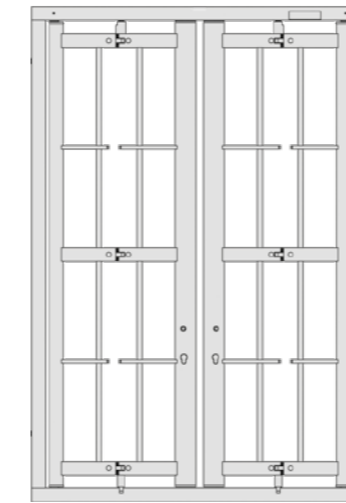

BARRE COMPLÈTE 14MM ALTERNÉE AVEC TUBE AVEC INSERT
ROND CARBOCÉMENTÉ' ANTI-COUPURE

**BARRA PIENA
14X14 mm
NELLA VERSIONE
QUADRATA**

BARRE COMPLÈTE 14X14 MM
EN VERSION CARRÉE

**DEFENDER
D100**

**PORTA FINESTRA
2 Ante 2 Snodi**

PORTE FENÊTRE À 2 VANTAUX
2 ARTICULATIONS

**FINESTRA
2 Ante 2 Snodi**

FENÊTRE À 2 VANTAUX
2 ARTICULATIONS

**FISSA
FIXE**

1 ANTA 2 SNODI
1 VANTAIL 2 ARTICULATIONS

1 ANTA 1 SNODO
1 VANTAIL 1 ARTICULATION

ANTA FISSA
VANTAIL FIX