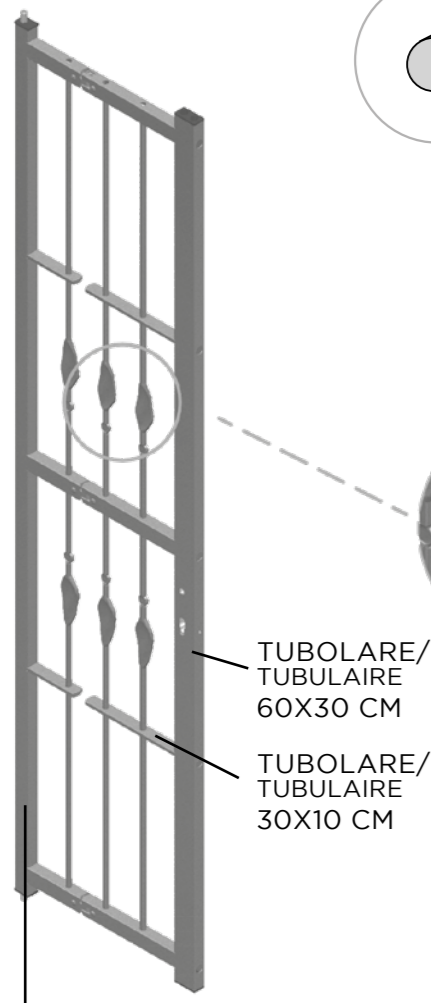

**BARRA PIENA Ø14 MM
ALTERNATA A TUBO CON INSERTO
TONDINO CARBOCEMENTATO
ANTITAGLIO**

BARRE COMPLÈTE 14MM ALTERNÉE AVEC TUBE AVEC INSERT
ROND CARBOCÉMENTÉ' ANTI-COUPURE

**BARRA PIENA
14X14 mm
NELLA VERSIONE
QUADRATA**

BARRE COMPLÈTE 14X14 MM
EN VERSION CARRÉE

TUBOLARE/
TUBULAIRE
60X30 CM

TUBOLARE/
TUBULAIRE
30X10 CM

TUBOLARE/
TUBULAIRE
40X30 CM