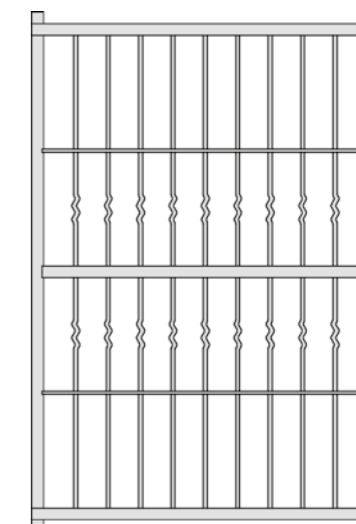

**BARRA PIENA Ø14 MM
ALTERNATA A TUBO CON INSERTO
TONDINO CARBOCEMENTATO
ANTITAGLIO**

BARRE COMPLÈTE 14MM ALTERNÉE AVEC TUBE AVEC INSERT
ROND CARBOCÉMENTÉ' ANTI-COUPURE

**BARRA PIENA
14X14 mm
NELLA VERSIONE
QUADRATA**

BARRE COMPLÈTE 14X14 MM
EN VERSION CARRÉE

TUBOLARE/
TUBULAIRE
60X30 C

TUBOLARE/
TUBULAIRE
30X10 CM

TUBOLARE/
TUBULAIRE
40X30 CM

**DEFENDER
D800**

**FINESTRA
2 Ante 2 Snodi**

FENÊTRE À 2 VANTAUX
2 ARTICULATIONS

**PORTA FINESTRA
2 Ante 2 Snodi**

PORTE FENÊTRE À 2 VANTAUX
2 ARTICULATIONS

**FISSA
FIXE**

**1 ANTA 2 SNODI
1 VANTAIL 2 ARTICULATIONS**

**1 ANTA 1 SNODO
1 VANTAIL 1 ARTICULATION**

**ANTA FISSA
VANTAIL FIX**

**2 ANTE 2 SNODI
2 VANTAIL 2 ARTICULATIONS**

**2 ANTE 1 SNODO
2 VANTAIL 1 ARTICULATIONS**

SOLUZIONI TECNICHE

SOLUTIONS TECHNIQUES