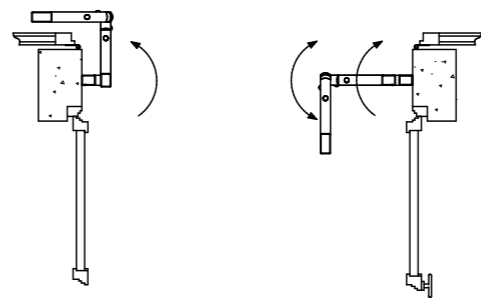

ANTA FISSA
VANTAIL FIX

2 ANTE 2 SNODI
2 VANTAIL 2 ARTICULATIONS