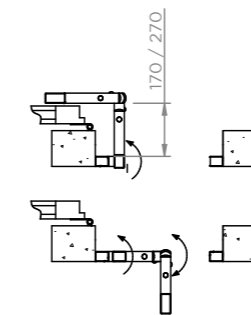

1 ANTA 2 SNODI
1 VANTAIL 2 ARTICULATIONS