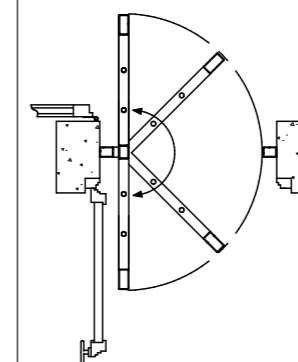

1 ANTA 1 SNODO
1 VANTAIL 1 ARTICULATION

ANTA FISSA
VANTAIL FIX