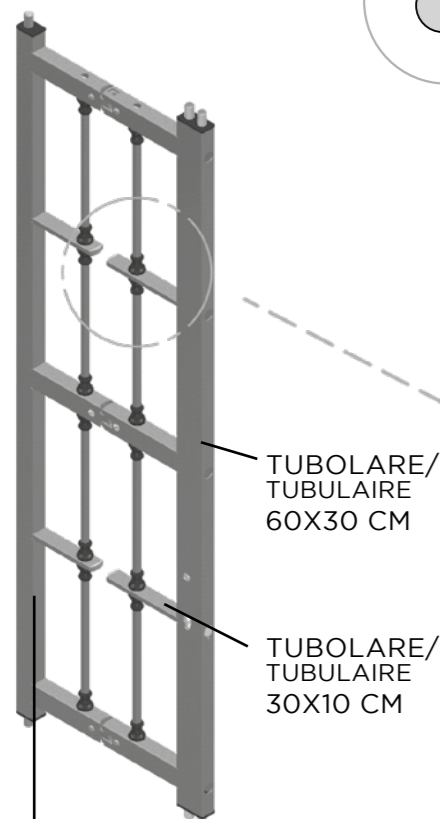

NELLA FOTO: DEFENDER D200 - BARRA PIENA TONDA, MARRONE TDM GRINZ
DANS LA PHOTO: DEFENDER D200 - BARRE RONDE COMPLETE - COULEUR MARRON TDM GRINZ

**BARRA PIENA Ø14 MM
ALTERNATA A TUBO CON INSERTO
TONDINO CARBOCEMENTATO
ANTITAGLIO**

BARRE COMPLÈTE 14MM ALTERNÉE AVEC TUBE AVEC INSERT
ROND CARBOCÉMENTÉ' ANTI-COUPURE

**BARRA PIENA
14X14 mm
NELLA VERSIONE
QUADRATA**

BARRE COMPLÈTE 14X14 MM
EN VERSION CARRÉE

TUBOLARE/
TUBULAIRE
60X30 CM

TUBOLARE/
TUBULAIRE
30X10 CM