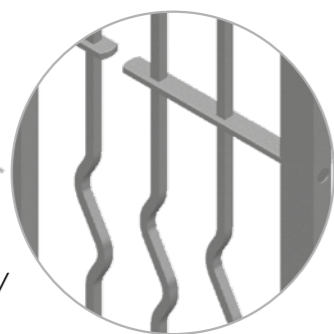

2 ANTE 2 SNODI
2 VANTAIL 2 ARTICULATIONS

2 ANTE 1 SNODO
2 VANTAIL 1 ARTICULATIONS

SOLUZIONI TECNICHE

SOLUTIONS TECHNIQUES

DEFENDER D200

D200, A DIFFERENZA DELLA VERSIONE BASE D100, INSERISCE IL CONCETTO DI DECORI -RIGOROSAMENTE FISSATI CON GRANO (NELLA VERSIONE CON BARRA TONDA) E SALDATI (NELLA VERSIONE CON BARRA QUADRATA). D200 È PER CHI AMA UNO STILE PIÙ CLASSICO

1 ANTA 1 SNODO
 1 VANTAIL 1 ARTICULATION

ANTA FISSA
 VANTAIL FIX

2 ANTE 2 SNODI
 2 VANTAIL 2 ARTICULATIONS

2 ANTE 1 SNODO
 2 VANTAIL 1 ARTICULATIONS

SOLUZIONI TECNICHE

SOLUTIONS TECHNIQUES

DEFENDER D800

IN D800 UNA LINEA SPEZZATA NELLA SUA REGOLARITÀ VIVACIZZA L'ESTETICA, CHE SI ABBINA ALLA ROBUSTEZZA E ALLA SICUREZZA DELLA GRATA DEFENDER.

Dans le D800, une ligne brisée dans sa régularité anime l'esthétique, qui se conjugue avec la solidité et la sécurité de la grille Defender.

NELLA FOTO: DEFENDER D800 - BARRA PIENA QUADRATA, BIANCO GLITTER
DANS LA PHOTO: DEFENDER D800 - BARRE CARRÉE COMPLÈTE - COULEUR BLANC GLITTER

**BARRA PIENA Ø14 MM
ALTERNATA A TUBO CON INSERTO
TONDINO CARBOCEMENTATO
ANTITAGLIO**

BARRE COMPLÈTE 14MM ALTERNÉE AVEC TUBE AVEC INSERT
ROND CARBOCÉMENTÉ' ANTI-COUPURE

**BARRA PIENA
14X14 mm
NELLA VERSIONE
QUADRATA**