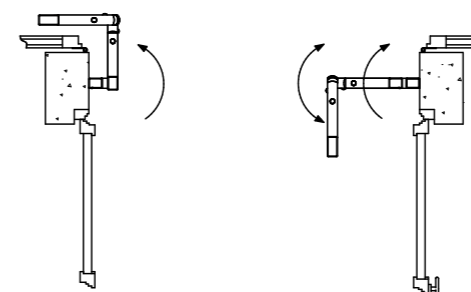

2 ANTE 2 SNODI
2 VANTAIL 2 ARTICULATIONS