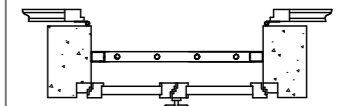

BARRA PIENA Ø14 MM
ALTERNATA A TUBO CON INSERTO
TONDINO CARBOCEMENTATO
ANTITAGLIO

BARRE COMPLÈTE 14MM ALTERNÉE AVEC TUBE AVEC INSERT
ROND CARBOCÉMENTÉ' ANTI-COUPURE

BARRA PIENA
14X14 mm
NELLA VERSIONE
QUADRATA

BARRE COMPLÈTE 14X14 MM
EN VERSION CARRÉE

DEFENDER
D700

FINESTRA
2 Ante 2 Snodi

FENÊTRE À 2 VANTAUX
2 ARTICULATIONS

PORTA FINESTRA
2 Ante 2 Snodi

PORTE FENÊTRE À 2 VANTAUX
2 ARTICULATIONS

FISSA
FIXE

1 ANTA 2 SNODI
1 VANTAIL 2 ARTICULATIONS

1 ANTA 1 SNODO
1 VANTAIL 1 ARTICULATION

ANTA FISSA
VANTAIL FIX

2 ANTE 2 SNODI
2 VANTAIL 2 ARTICULATIONS

2 ANTE 1 SNODO
2 VANTAIL 1 ARTICULATIONS

SOLUZIONI TECNICHE

SOLUTIONS TECHNIQUES