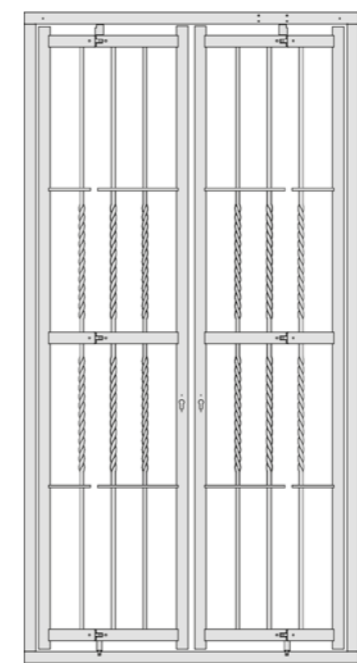

PORTA FINESTRA
2 Ante 2 Snodi

PORTE FENÊTRE À 2 VANTAUX
2 ARTICULATIONS

FISSA
FIXE