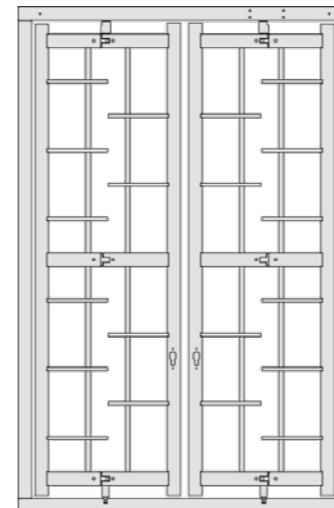

**FINESTRA
2 Ante 2 Snodi**

FENÊTRE À 2 VANTAUX
2 ARTICULATIONS