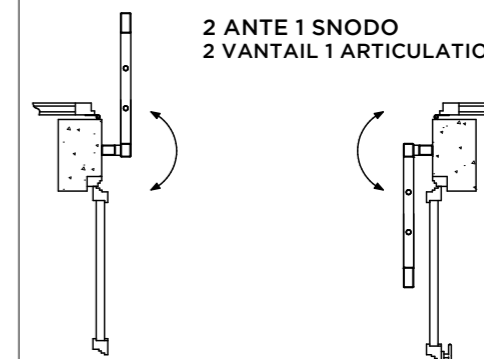

1 ANTA 1 SNODO
1 VANTAIL 1 ARTICULATION

ANTA FISSA
VANTAIL FIX

2 ANTE 2 SNODI
2 VANTAIL 2 ARTICULATIONS

2 ANTE 1 SNODO
2 VANTAIL 1 ARTICULATIONS

SOLUZIONI TECNICHE

SOLUTIONS TECHNIQUES

DEFENDER D300

CON D300, DISALLINEANDO LE BARRE ORIZZONTALI, SI OTTIENE UN OTTIMO COMPROMESSO FRA STILE CLASSICO E CONTEMPORANEO.
COMPROMESSO ANCOR PIÙ APPREZZABILE NELLA VERSIONE A DOPPIO SNODO.