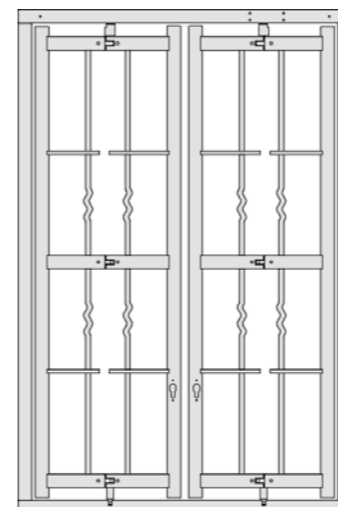

BARRE COMPLÈTE 14X14 MM
EN VERSION CARRÉE

TUBOLARE/
TUBULAIRE
60X30 C

TUBOLARE/
TUBULAIRE
30X10 CM

TUBOLARE/
TUBULAIRE
40X30 CM

**DEFENDER
D800**

**FINESTRA
2 Ante 2 Snodi**

FENÊTRE À 2 VANTAUX
2 ARTICULATIONS