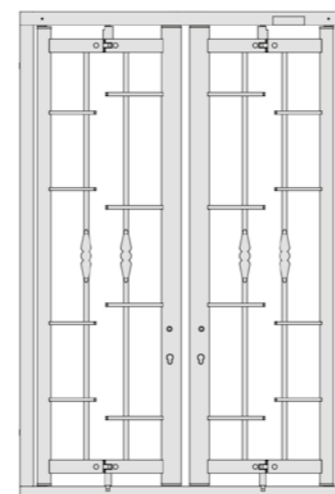

TUBOLARE/
TUBULAIRE
40X30 CM

**DEFENDER
D400**

**PORTA FINESTRA
2 Ante 2 Snodi**

PORTE FENÊTRE À 2 VANTAUX
2 ARTICULATIONS

**FINESTRA
2 Ante 2 Snodi**

FENÊTRE À 2 VANTAUX
2 ARTICULATIONS

FISSA

FIXE