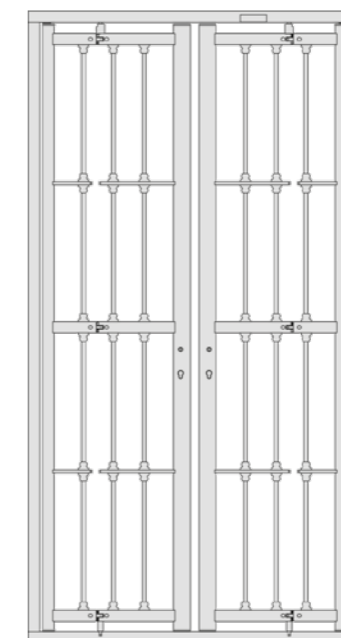

TUBOLARE/
TUBULAIRE
40X30 CM

**DEFENDER
D200**

**FINESTRA
2 Ante 2 Snodi**

FENÊTRE À 2 VANTAUX
2 ARTICULATIONS

**PORTA FINESTRA
2 Ante 2 Snodi**

PORTE FENÊTRE À 2 VANTAUX
2 ARTICULATIONS

**FISSA
FIXE**

1 ANTA 2 SNODI
1 VANTAIL 2 ARTICULATIONS