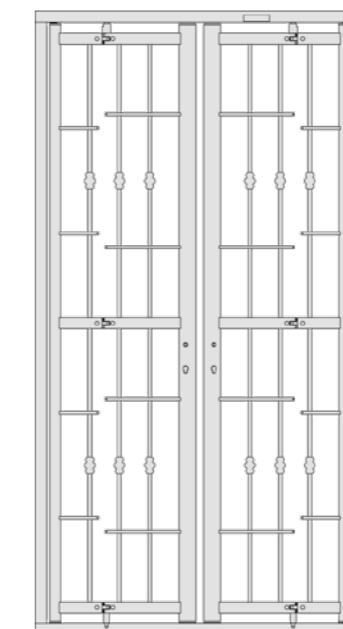

BARRE COMPLÈTE 14X14 MM
EN VERSION CARRÉE

TUBOLARE/
TUBULAIRE
60X30 CM

TUBOLARE/
TUBULAIRE
30X10 CM

TUBOLARE/
TUBULAIRE
40X30 CM

**DEFENDER
D300**

**PORTA FINESTRA
2 Ante 2 Snodi**

PORTE FENÊTRE À 2 VANTAUX
2 ARTICULATIONS

**FINESTRA
2 Ante 2 Snodi**

FENÊTRE À 2 VANTAUX
2 ARTICULATIONS

FISSA

FIXE

1 ANTA 2 SNODI
1 VANTAIL 2 ARTICULATIONS

1 ANTA 1 SNODO
1 VANTAIL 1 ARTICULATION

ANTA FISSA
VANTAIL FIX

2 ANTE 2 SNODI
2 VANTAIL 2 ARTICULATIONS