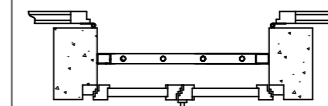

**BARRA PIENA Ø14 MM
ALTERNATA A TUBO CON INSERTO
TONDINO CARBOCEMENTATO
ANTITAGLIO**

BARRE COMPLÈTE 14MM ALTERNÉE AVEC TUBE AVEC INSERT
ROND CARBOCÉMENTÉ' ANTI-COUPURE

**BARRA PIENA
14X14 mm
NELLA VERSIONE
QUADRATA**

BARRE COMPLÈTE 14X14 MM
EN VERSION CARRÉE

**DEFENDER
D900**

**FINESTRA
2 Ante 2 Snodi**

FENÊTRE À 2 VANTAUX
2 ARTICULATIONS

**PORTA FINESTRA
2 Ante 2 Snodi**

PORTE FENÊTRE À 2 VANTAUX
2 ARTICULATIONS

FISSA

FIXE

ANTA FISSA
VANTAIL FIX

SOLUZIONI TECNICHE

SOLUTIONS TECHNIQUES