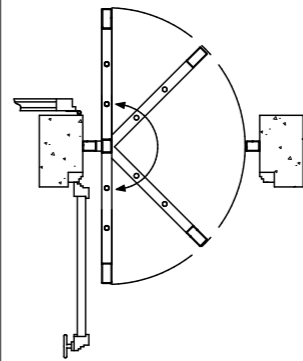

1 ANTA 1 SNODO
1 VANTAIL 1 ARTICULATION