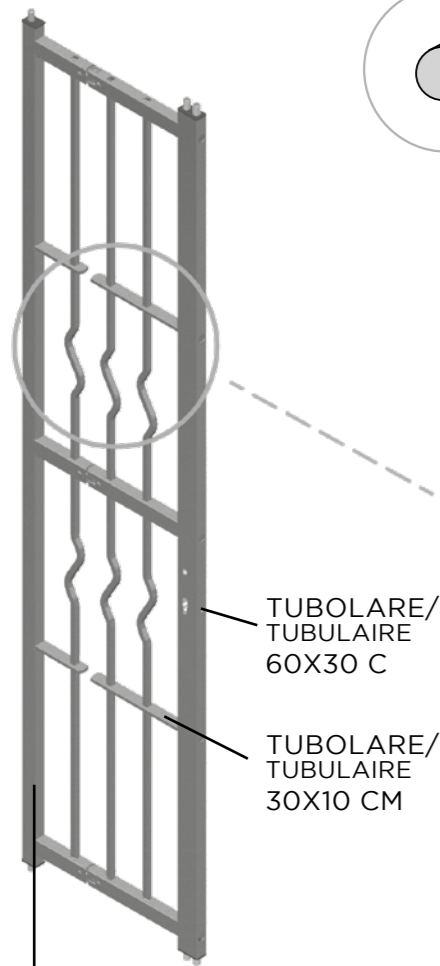

**BARRA PIENA Ø14 MM
ALTERNATA A TUBO CON INSERTO
TONDINO CARBOCEMENTATO
ANTITAGLIO**

BARRE COMPLÈTE 14MM ALTERNÉE AVEC TUBE AVEC INSERT
ROND CARBOCÉMENTÉ' ANTI-COUPURE

**BARRA PIENA
14X14 mm
NELLA VERSIONE
QUADRATA**

BARRE COMPLÈTE 14X14 MM
EN VERSION CARRÉE

TUBOLARE/
TUBULAIRE
60X30 C

TUBOLARE/
TUBULAIRE
30X10 CM

TUBOLARE/
TUBULAIRE
40X30 CM

**DEFENDER
D800**