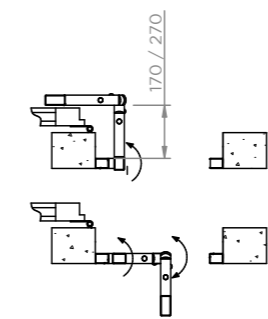

1 ANTA 2 SNODI
1 VANTAIL 2 ARTICULATIONS