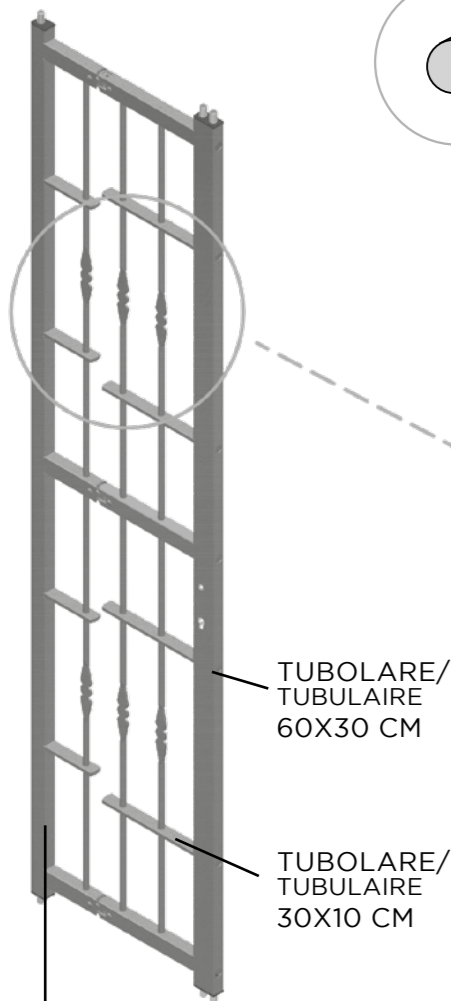

LINEA
DEFENDER
CLASSE 3

DEFENDER

CERNIERE A SCOMPARSA DI SERIE E DUPLICE POSSIBILITÀ DI APERTURA: PARZIALE ALL'INTERNO DELL'AMBIENTE, TOTALE ALL'ESTERNO COMPLETAMENTE A RIDOSSO DEL SERRAMENTO E DELLA PERSIANA GRAZIE AD UN PRATICO SNODO DI DUE LUNGHEZZE DIFFERENTI.

NELLA FOTO: DEFENDER D400 - BARRA PIENA TONDA, VERDE RAFFAELLO
DANS LA PHOTO: DEFENDER D400 - BARRE RONDE COMPLÈTE - COULEUR VERT RAFFAELLO

**BARRA PIENA Ø14 MM
ALTERNATA A TUBO CON INSERTO
TONDINO CARBOCEMENTATO
ANTITAGLIO**

BARRE COMPLÈTE 14MM ALTERNÉE AVEC TUBE AVEC INSERT
ROND CARBOCÉMENTÉ' ANTI-COUPURE

**BARRA PIENA
14X14 mm
NELLA VERSIONE
QUADRATA**

BARRE COMPLÈTE 14X14 MM
EN VERSION CARRÉE

TUBOLARE/
TUBULAIRE
60X30 CM

TUBOLARE/
TUBULAIRE
30X10 CM