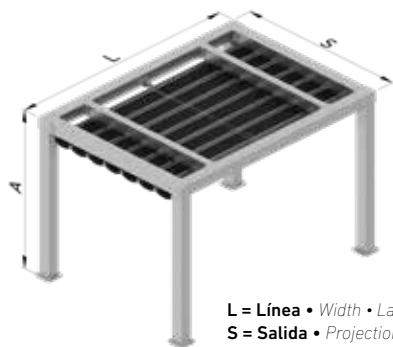

L = Línea • Width • Largeur • Larghezza
S = Salida • Projection • Projection • Sporgenza
A = Altura • Height • Hauteur • Altezza

CLASE III
Class • Classe • Classe

Se distingue por

- Distinguished by
- Est différencié par
- Caratteristiche
- **Perfilería 120 x 120 mm. compatible con gama de sistemas verticales y cortinas cristal de Gaviota.**
- **Homologado para dimensiones máximas de 7,00 x 7,00 m. con 2 guías.**
- **Facilidad de instalación.**
- **Compatibilidad visual e integral con el cortavientos Igloo cuyo cajón tiene las mismas medidas que el perfil 120 x 120 mm.**
- **Posibilidad de instalar una segunda lona superior con función protectora, formando una cámara de aislamiento térmico.**
- **Compatible con lonas confeccionadas de palillo simple, palillo doble y cogidas simple y doble.**
- 120 x 120 mm. profiles compatible with Gaviota's range of vertical systems and glass curtains.
- Approved for maximum dimensions of 7.00 x 7.00 m. with 2 guides.
- Easy to install.
- Visual and integral compatibility with the Igloo windbreak whose box has the same measurements as the 120 x 120 mm. profile.
- Possibility of installing a second upper canvas with a protective function, forming a thermal insulation chamber.
- Compatible with fabrics made of simple profile, double profile and simple and double catches.
- Profil 120 x 120 mm. compatible avec la gamme de systèmes verticaux et de rideaux de verre Gaviota.
- Approuvé pour des dimensions maximales de 7,00 x 7,00 m. avec 2 guides.
- Facile à installer.
- Compatibilité visuelle et intégrale avec le vertical coulisse Igloo dont le coffre a les mêmes dimensions que le profil de 120 x 120 mm.
- Possibilité d'installer une deuxième toile supérieure ayant une fonction de protection, formant une chambre d'isolation thermique.
- Compatible avec les toiles faites de profil porte toile simple, de profil porte toile double et de prises simples et doubles.
- Profilo 120 x 120 mm. compatibile con la gamma di sistemi verticali e vetrate panoramiche Gaviota.
- Omologato per dimensioni massime di larghezza 7,00 m x profondità 7,00 m con 2 guide.
- Versatilità e facilità nel montaggio.
- I profili del sistema Clima permettono l'integrazione della tenda verticale Igloo, esteticamente in modo perfetto.
- Possibilità di utilizzare un profilo porta tessuto rinforzato a doppio telo per rendere il prodotto impermeabile all'acqua.