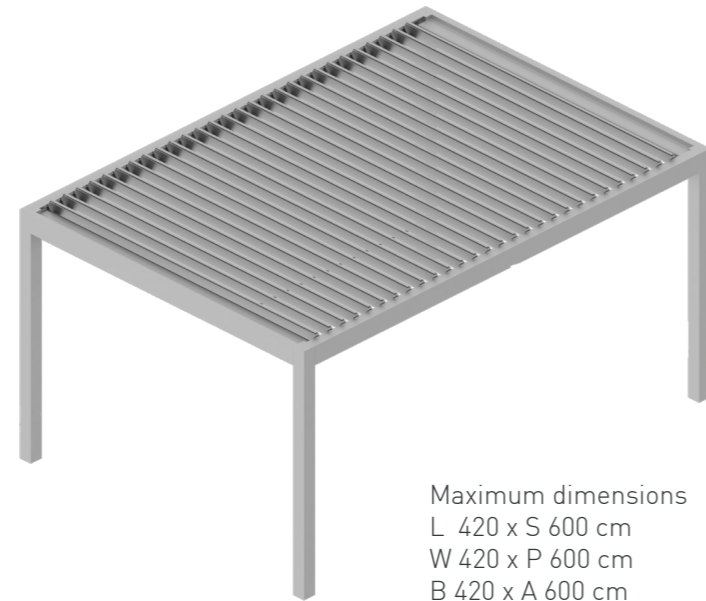

Piano
Flat
Flach

Alluminio
Aluminium
Aluminium

Scarico acqua
Water drainage
Wasserablauf

Protezione dalla pioggia
Rain Protection
Regenschutz

Protezione solare
Sun Protection
Sonnenschutz

Ventilazione
Ventilation
Lüftung

Isolamento termo acustico
Thermal and Acoustic Insulation
Wärme- und Schalldämmung

Maximum dimensions
L 420 x S 600 cm
W 420 x P 600 cm
B 420 x A 600 cm

Fissaggi | Assembly options | Befestigungen

Moduli multipli | Multiple modules | Mehrere Module