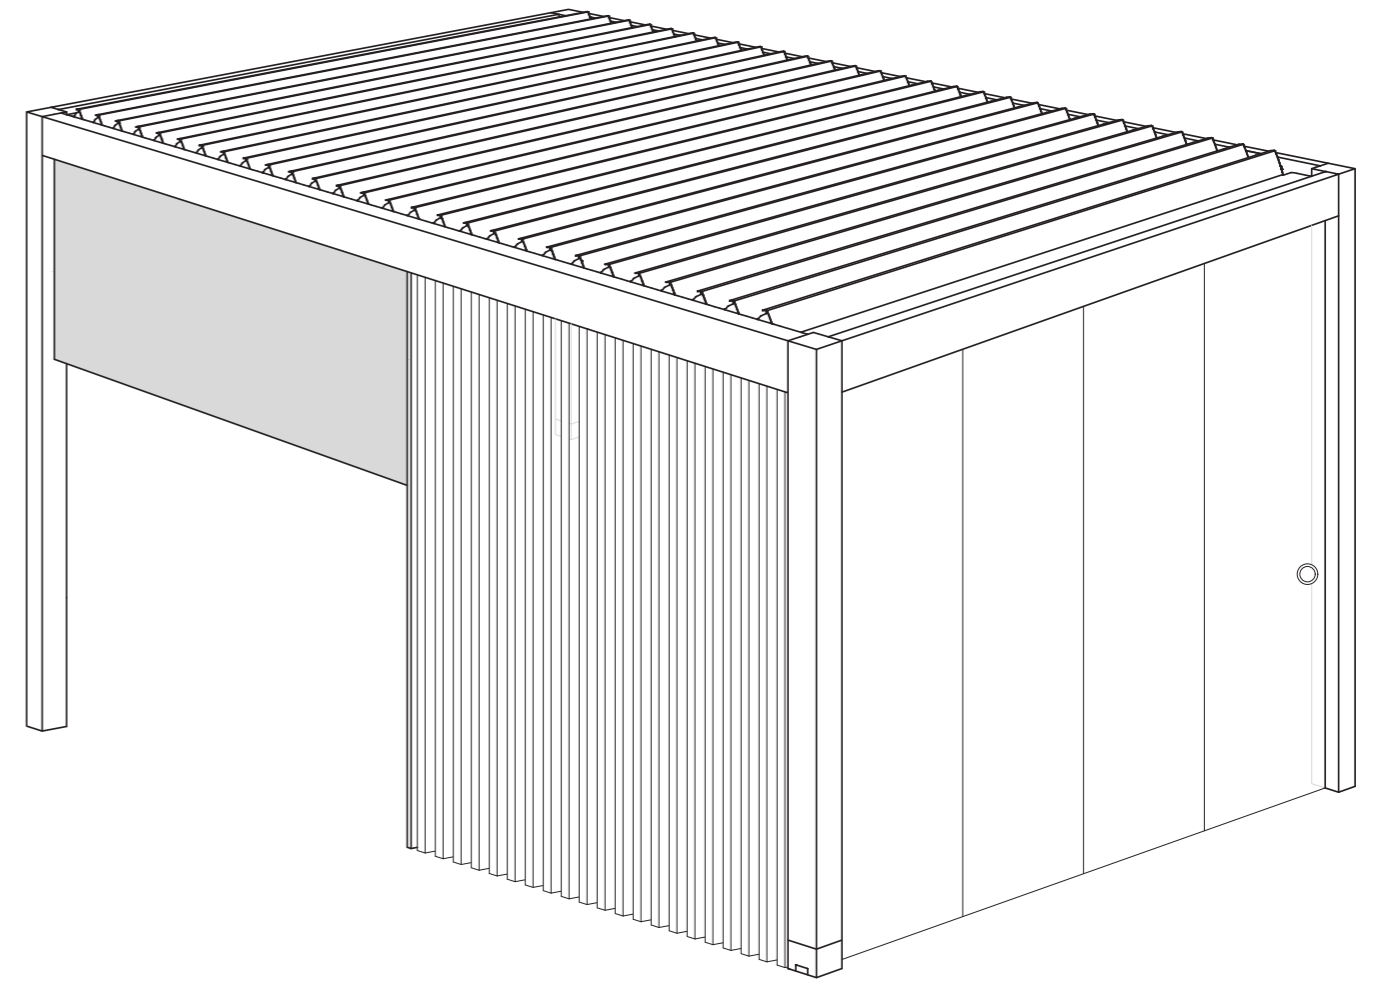

Luci LED
LED Lights
LED-Licht

Sensore sole e vento
Rain and wind sensors
Sonnen und Windsensor

Sistema audio bluetooth
Bluetooth sound

Integrabile in domotica
Suitable for home automation
In die Hausautomatisierung integrierbar

App WiFi

Possibilità vetrate perimetrali
Possibility of perimeter glazing
Möglichkeit einer Umfangsverglasung

Possibilità di chiusure verticali
Possibility of vertical closures
Möglichkeit von vertikalen Verschluss

Pavimento flottante da esterno
Outdoor floating floor
Schwimmender Fußboden für Außenbereich

Frangisole
Sunshade
Sonnenschutz