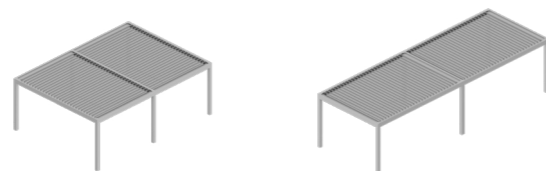

Piano
Flat
Flach

Alluminio
Aluminium
Aluminium

Scarico acqua
Water drainage
Wasserablauf

Protezione dalla pioggia
Rain Protection
Regenschutz

Protezione solare
Sun Protection
Sonnenschutz

Ventilazione
Ventilation
Lüftung

Isolamento termo acustico
Thermal and Acoustic Insulation
Wärme- und Schalldämmung

Maximum dimensions
L 420 x S 600 cm
W 420 x P 600 cm
B 420 x A 600 cm

Fissaggi | Assembly options | Befestigungen

Moduli multipli | Multiple modules | Mehrere Module