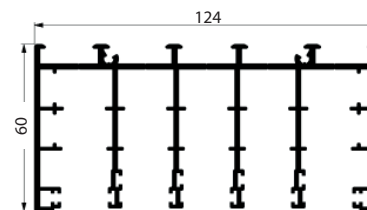

L 100 cm x H 300 cm
W 100 cm x H 300 cm

Misure minime Pannello
Panel minimum sizes

L 27 cm x H 30 cm
W 27 cm x H 30 cm

Apertura semplice
Simple opening

L 591 cm x H 310 cm
W 591 cm x H 310 cm

Apertura doppia
Double opening

L 1153 cm x H 310 cm
W 1153 cm x H 310 cm

 Vetro Temperato 10 mm di spessore
Glass Tempered Glass 10 mm thick

 Resistenza al vento 147km/h (1100 Pa)
Wind resistance 147km/h (1100 Pa)

 Scarico acqua
Water drainage

AL Alluminio
Aluminium

Profilo superiore 3 ante
Upper frame 3 rails

Profilo superiore 4 ante
Upper frame 4 rails

Profilo inferiore 3 ante
Lower frame 3 rails

Profilo inferiore 4 ante
Lower frame 4 rails

Profilo superiore 5 ante
Upper frame 5 rails

Profilo superiore 6 ante
Upper frame 6 rails

Profilo inferiore 5 ante
Lower frame 5 rails

Profilo inferiore 6 ante
Lower frame 6 rails

Profilo H10 mm
scorrevole
H10 mm sliding profile

Profilo laterale U
U side profile