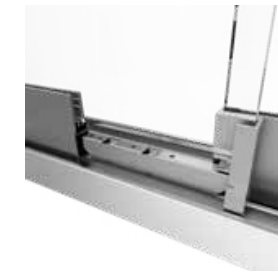

Profilo superiore 6 ante
Upper frame 6 rails

Profilo inferiore 5 ante
Lower frame 5 rails

Profilo inferiore 6 ante
Lower frame 6 rails

Profilo H10 mm
scorrevole
H10 mm sliding profile

Profilo laterale U
U side profile

Profilo supplementare
inferiore sovrapposto
Overlaid lower supplement
profile

Profilo supplementare
inferiore incassato
Recessed lower supplement
profile

Chiusura profilo superiore
Upper guide rail cover
profile

OPZIONI DI MONTAGGIO VISTA INTERNA | INTERIOR VIEW MOUNTING OPTIONS

COLORI STRUTTURA | STRUCTURE COLOURS

Colori a stock
Stock colours
Farben auf Lager

Carrello doppio regolabile
Adjustable double cart

Profilo del binario della guida superiore
Upper guide rail profile