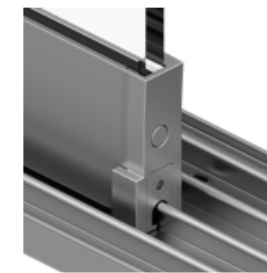

Profilo supplementare
inferiore sovrapposto
Overlaid lower supplement
profile

Profilo supplementare
inferiore incassato
Recessed lower supplement
profile

Chiusura profilo superiore
Upper guide rail cover
profile

OPZIONI DI MONTAGGIO VISTA INTERNA | INTERIOR VIEW MOUNTING OPTIONS

COLORI STRUTTURA | STRUCTURE COLOURS

Colori a stock
Stock colours
Farben auf Lager

Carrello doppio regolabile
Adjustable double cart

Profilo del binario della guida superiore
Upper guide rail profile

Tappo guida inferiore
Bottom guide cover

Tappo guida superiore
Upper guide cover

Pannello anta anteriore
Panel cover

Bloccaggio inferiore
Unterer Riegel (Knauf)

Ghiera inox
Ring inox

Cilindro passante per apertura laterale
Through Cylinder for Side Opening