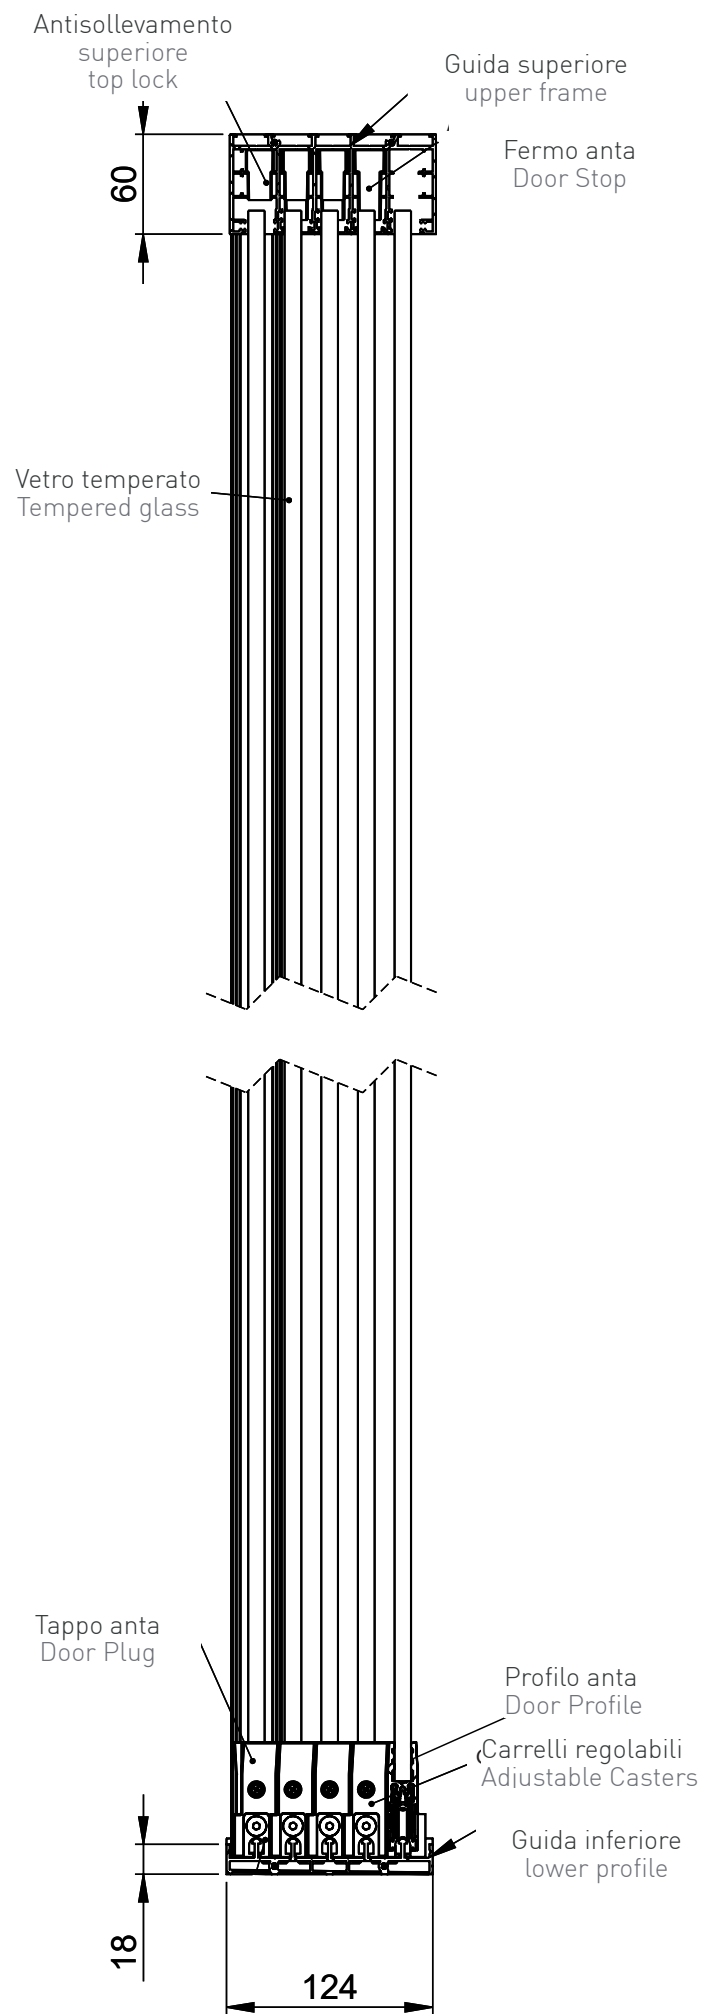

L 100 cm x H 300 cm
W 100 cm x H 300 cm

Misure minime Pannello
Panel minimum sizes

L 27 cm x H 30 cm
W 27 cm x H 30 cm

Apertura semplice
Simple opening

L 591 cm x H 310 cm
W 591 cm x H 310 cm

Apertura doppia
Double opening

L 1153 cm x H 310 cm
W 1153 cm x H 310 cm

 Vetro Temperato 10 mm di spessore
Glass Tempered Glass 10 mm thick

 Resistenza al vento 147km/h (1100 Pa)
Wind resistance 147km/h (1100 Pa)

 Scarico acqua
Water drainage

AL Alluminio
Aluminium

Profilo superiore 3 ante
Upper frame 3 rails

Profilo superiore 4 ante
Upper frame 4 rails

Profilo inferiore 3 ante
Lower frame 3 rails

Profilo inferiore 4 ante
Lower frame 4 rails

Profilo superiore 5 ante
Upper frame 5 rails