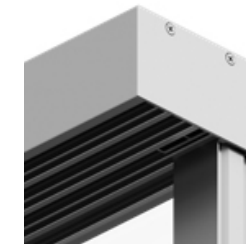

OPZIONI DI MONTAGGIO VISTA INTERNA | INTERIOR VIEW MOUNTING OPTIONS

COLORI STRUTTURA | STRUCTURE COLOURS

Colori a stock
Stock colours
Farben auf Lager

Carrello doppio regolabile
Adjustable double cart

Profilo del binario della guida superiore
Upper guide rail profile

Tappo guida inferiore
Bottom guide cover

Tappo guida superiore
Upper guide cover

Pannello anta anteriore
Panel cover

Bloccaggio inferiore
Unterer Riegel (Knauf)

Ghiera inox
Ring inox

Cilindro passante per apertura laterale
Through Cylinder for Side Opening