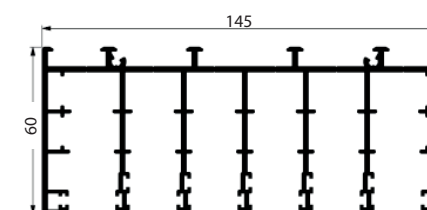

L 100 cm x H 300 cm
W 100 cm x H 300 cm

Misure minime Pannello
Panel minimum sizes

L 27 cm x H 30 cm
W 27 cm x H 30 cm

Apertura semplice
Simple opening

L 591 cm x H 310 cm
W 591 cm x H 310 cm

Apertura doppia
Double opening

L 1153 cm x H 310 cm
W 1153 cm x H 310 cm

 Vetro Temperato 10 mm di spessore
Glass Tempered Glass 10 mm thick

 Resistenza al vento 147km/h (1100 Pa)
Wind resistance 147km/h (1100 Pa)

 Scarico acqua
Water drainage

AL Alluminio
Aluminium

Profilo superiore 3 ante
Upper frame 3 rails

Profilo superiore 4 ante
Upper frame 4 rails

Profilo inferiore 3 ante
Lower frame 3 rails

Profilo inferiore 4 ante
Lower frame 4 rails

Profilo superiore 5 ante
Upper frame 5 rails

Profilo superiore 6 ante
Upper frame 6 rails

Profilo inferiore 5 ante
Lower frame 5 rails

Profilo inferiore 6 ante
Lower frame 6 rails

Profilo H10 mm
scorrevole
H10 mm sliding profile

Profilo laterale U
U side profile