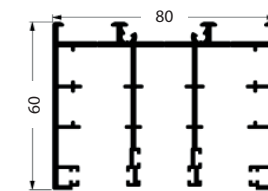

L 100 cm x H 300 cm
W 100 cm x H 300 cm

Misure minime Pannello
Panel minimum sizes

L 27 cm x H 30 cm
W 27 cm x H 30 cm

Apertura semplice
Simple opening

L 591 cm x H 310 cm
W 591 cm x H 310 cm

Apertura doppia
Double opening

L 1153 cm x H 310 cm
W 1153 cm x H 310 cm

 Vetro Temperato 10 mm di spessore
Glass Tempered Glass 10 mm thick

 Resistenza al vento 147km/h (1100 Pa)
Wind resistance 147km/h (1100 Pa)

 Scarico acqua
Water drainage

AL Alluminio
Aluminium

Profilo superiore 3 ante
Upper frame 3 rails

Profilo superiore 4 ante
Upper frame 4 rails

Profilo inferiore 3 ante
Lower frame 3 rails

Profilo inferiore 4 ante
Lower frame 4 rails

Profilo superiore 5 ante
Upper frame 5 rails