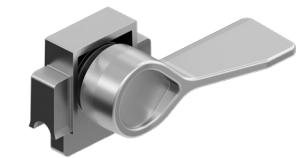

Profilo supplementare
inferiore sovrapposto
Overlaid lower supplement
profile

Profilo supplementare
inferiore incassato
Recessed lower supplement
profile

Chiusura profilo superiore
Upper guide rail cover
profile

OPZIONI DI MONTAGGIO VISTA INTERNA | INTERIOR VIEW MOUNTING OPTIONS

COLORI STRUTTURA | STRUCTURE COLOURS

Colori a stock
Stock colours
Farben auf Lager

Carrello doppio regolabile
Adjustable double cart

Profilo del binario della guida superiore
Upper guide rail profile

Tappo guida inferiore
Bottom guide cover

Tappo guida superiore
Upper guide cover

Pannello anta anteriore
Panel cover

Bloccaggio inferiore
Unterer Riegel (Knauf)

Ghiera inox
Ring inox

Cilindro passante per apertura laterale
Through Cylinder for Side Opening