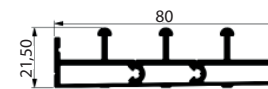

L 100 cm x H 300 cm
W 100 cm x H 300 cm

Misure minime Pannello
Panel minimum sizes

L 27 cm x H 30 cm
W 27 cm x H 30 cm

Apertura semplice
Simple opening

L 591 cm x H 310 cm
W 591 cm x H 310 cm

Apertura doppia
Double opening

L 1153 cm x H 310 cm
W 1153 cm x H 310 cm

 Vetro Temperato 10 mm di spessore
Glass Tempered Glass 10 mm thick

 Resistenza al vento 147km/h (1100 Pa)
Wind resistance 147km/h (1100 Pa)

 Scarico acqua
Water drainage

AL Alluminio
Aluminium

Profilo superiore 3 ante
Upper frame 3 rails

Profilo superiore 4 ante
Upper frame 4 rails

Profilo inferiore 3 ante
Lower frame 3 rails

Profilo inferiore 4 ante
Lower frame 4 rails

Profilo superiore 5 ante
Upper frame 5 rails