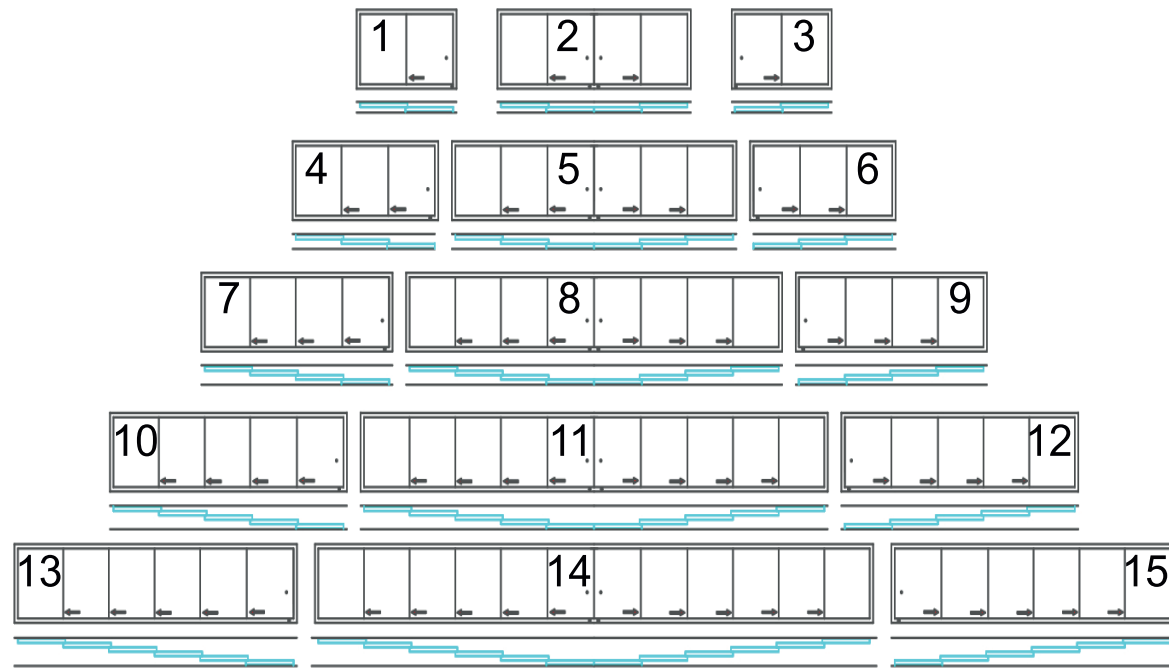

L 1153 cm x H 310 cm
W 1153 cm x H 310 cm

 Vetro Temperato 10 mm di spessore
Glass Tempered Glass 10 mm thick

 Resistenza al vento 147km/h (1100 Pa)
Wind resistance 147km/h (1100 Pa)

 Scarico acqua
Water drainage

Profilo superiore 6 ante
Upper frame 6 rails

Profilo inferiore 5 ante
Lower frame 5 rails

Profilo inferiore 6 ante
Lower frame 6 rails

Profilo H10 mm
scorrevole
H10 mm sliding profile

Profilo laterale U
U side profile

Profilo supplementare
inferiore sovrapposto
Overlaid lower supplement
profile

Profilo supplementare
inferiore incassato
Recessed lower supplement
profile

Chiusura profilo superiore
Upper guide rail cover
profile

OPZIONI DI MONTAGGIO VISTA INTERNA | INTERIOR VIEW MOUNTING OPTIONS

COLORI STRUTTURA | STRUCTURE COLOURS

Colori a stock
Stock colours
Farben auf Lager

Carrello doppio regolabile
Adjustable double cart

Profilo del binario della guida superiore
Upper guide rail profile