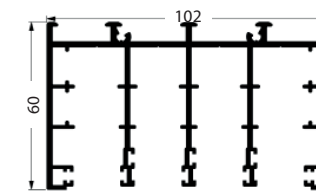

L 100 cm x H 300 cm
W 100 cm x H 300 cm

Misure minime Pannello
Panel minimum sizes

L 27 cm x H 30 cm
W 27 cm x H 30 cm

Apertura semplice
Simple opening

L 591 cm x H 310 cm
W 591 cm x H 310 cm

Apertura doppia
Double opening

L 1153 cm x H 310 cm
W 1153 cm x H 310 cm

 Vetro Temperato 10 mm di spessore
Glass Tempered Glass 10 mm thick

 Resistenza al vento 147km/h (1100 Pa)
Wind resistance 147km/h (1100 Pa)

 Scarico acqua
Water drainage

AL Alluminio
Aluminium

Profilo superiore 3 ante
Upper frame 3 rails

Profilo superiore 4 ante
Upper frame 4 rails

Profilo inferiore 3 ante
Lower frame 3 rails

Profilo inferiore 4 ante
Lower frame 4 rails

Profilo superiore 5 ante
Upper frame 5 rails

Profilo superiore 6 ante
Upper frame 6 rails

Profilo inferiore 5 ante
Lower frame 5 rails

Profilo inferiore 6 ante
Lower frame 6 rails

Profilo H10 mm
scorrevole
H10 mm sliding profile

Profilo laterale U
U side profile