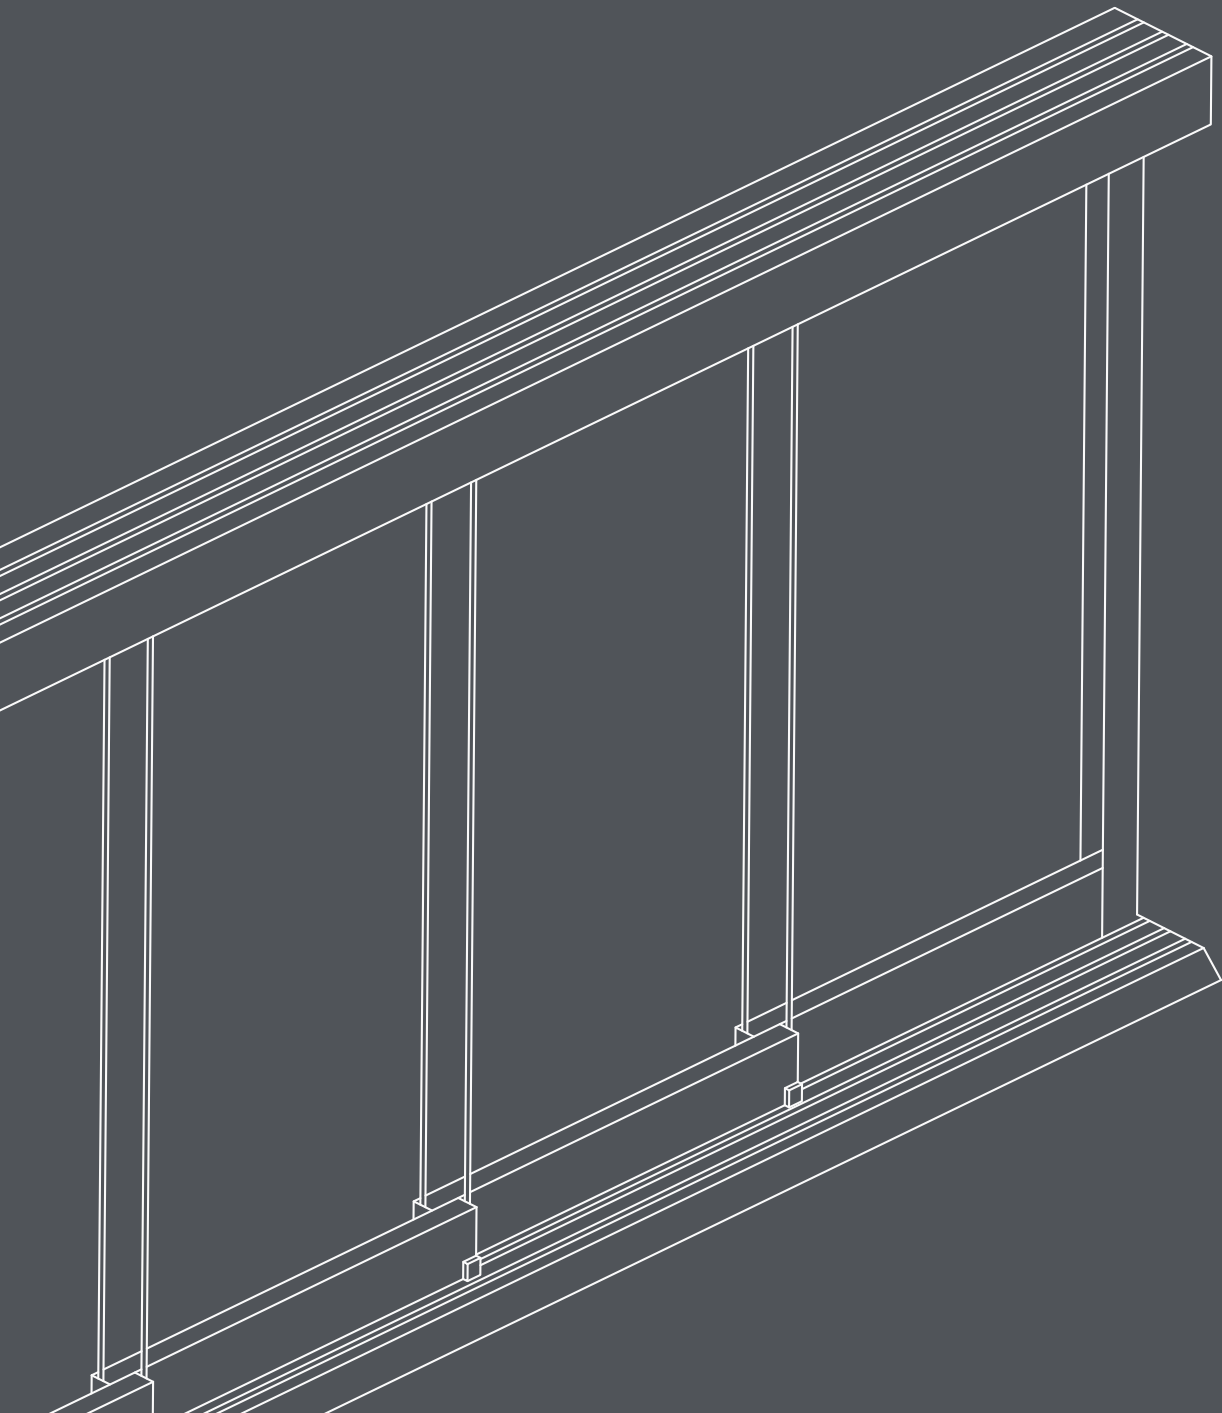

Caratteristiche tecniche | Technical specifications

Zoe è una vetrata panoramica ad ante scorrevoli, priva di profili verticali sul vetro e dotata di semplici ed eleganti binari di scorrimento superiore ed inferiore

Zoe is a panoramic glass sliding system, without vertical profiles on the glass. It is equipped with simple and elegant top and bottom slides

Consigliato fino a | Recommended up to

Misure massime Pannello
Panel maximum sizes