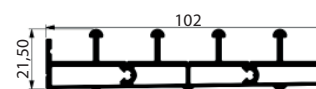

L 1153 cm x H 310 cm
W 1153 cm x H 310 cm

 Vetro Temperato 10 mm di spessore
Glass Tempered Glass 10 mm thick

 Resistenza al vento 147km/h (1100 Pa)
Wind resistance 147km/h (1100 Pa)

 Scarico acqua
Water drainage

AL Alluminio
Aluminium

Profilo superiore 3 ante
Upper frame 3 rails

Profilo superiore 4 ante
Upper frame 4 rails

Profilo inferiore 3 ante
Lower frame 3 rails

Profilo inferiore 4 ante
Lower frame 4 rails

Profilo superiore 5 ante
Upper frame 5 rails

Profilo superiore 6 ante
Upper frame 6 rails

Profilo inferiore 5 ante
Lower frame 5 rails

Profilo inferiore 6 ante
Lower frame 6 rails

Profilo H10 mm
scorrevole
H10 mm sliding profile

Profilo laterale U
U side profile