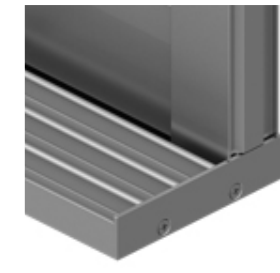

Profilo supplementare
inferiore sovrapposto
Overlaid lower supplement
profile

Profilo supplementare
inferiore incassato
Recessed lower supplement
profile

Chiusura profilo superiore
Upper guide rail cover
profile

OPZIONI DI MONTAGGIO VISTA INTERNA | INTERIOR VIEW MOUNTING OPTIONS

COLORI STRUTTURA | STRUCTURE COLOURS

Colori a stock
Stock colours
Farben auf Lager

Carrello doppio regolabile
Adjustable double cart

Profilo del binario della guida superiore
Upper guide rail profile

Tappo guida inferiore
Bottom guide cover

Tappo guida superiore
Upper guide cover

Pannello anta anteriore
Panel cover

Bloccaggio inferiore
Unterer Riegel (Knauf)

Ghiera inox
Ring inox

Cilindro passante per apertura laterale
Through Cylinder for Side Opening