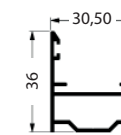

L 100 cm x H 300 cm
W 100 cm x H 300 cm

Misure minime Pannello
Panel minimum sizes

L 27 cm x H 30 cm
W 27 cm x H 30 cm

Apertura semplice
Simple opening

L 591 cm x H 310 cm
W 591 cm x H 310 cm

Apertura doppia
Double opening

L 1153 cm x H 310 cm
W 1153 cm x H 310 cm

 Vetro Temperato 10 mm di spessore
Glass Tempered Glass 10 mm thick

 Resistenza al vento 147km/h (1100 Pa)
Wind resistance 147km/h (1100 Pa)

 Scarico acqua
Water drainage

AL Alluminio
Aluminium

Profilo superiore 3 ante
Upper frame 3 rails

Profilo superiore 4 ante
Upper frame 4 rails

Profilo inferiore 3 ante
Lower frame 3 rails

Profilo inferiore 4 ante
Lower frame 4 rails

Profilo superiore 5 ante
Upper frame 5 rails

Profilo superiore 6 ante
Upper frame 6 rails

Profilo inferiore 5 ante
Lower frame 5 rails

Profilo inferiore 6 ante
Lower frame 6 rails

Profilo H10 mm
scorrevole
H10 mm sliding profile

Profilo laterale U
U side profile