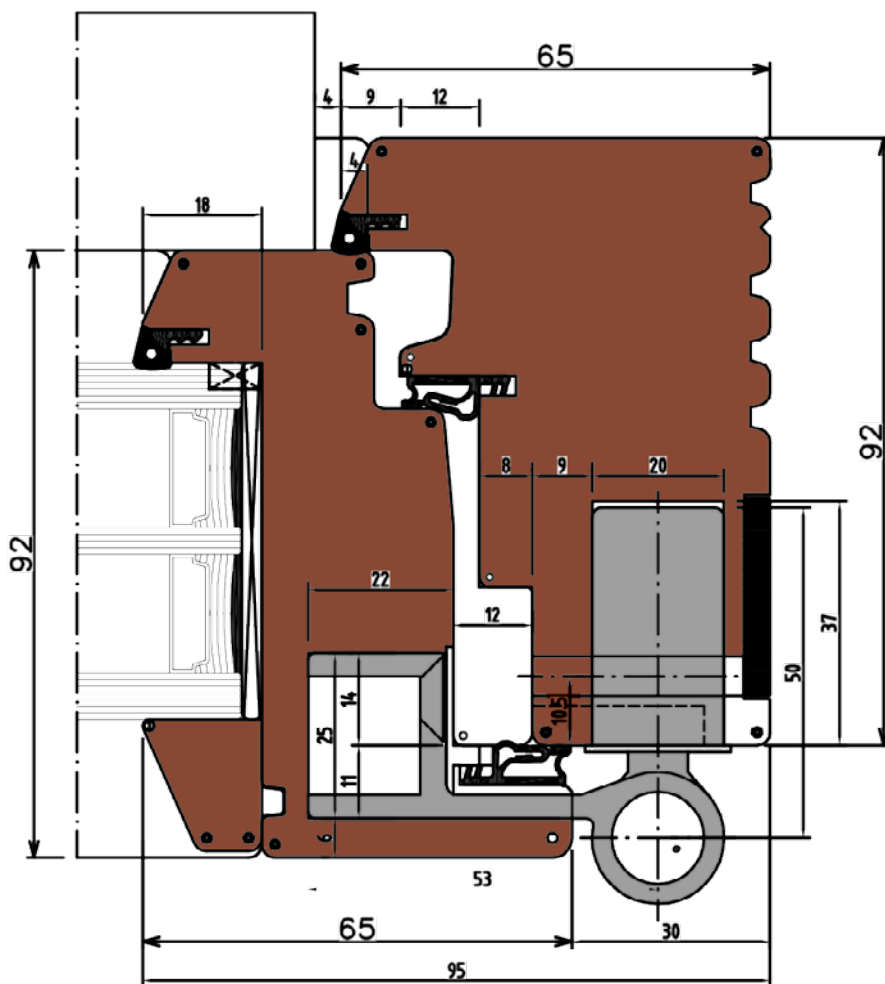

SU RICHIESTA

TAV 8

LUMIA ws 92 - Finestra/Portafinestra

SEZIONE ORIZZONTALE - profilo superiore
CON NODO CENTRALE ASIMMETRICO

SEZIONE ORIZZONTALE

STANDARD

TAV 9

LUMIA ws 92 - Finestra/Portafinestra

SEZIONE ORIZZONTALE - profilo superiore
CON NODO CENTRALE ASIMMETRICO ENTRATA ZERO

SU RICHIESTA

TAV 10

LUMIA ws 92 - Porta vetrata

SEZIONE ORIZZONTALE - profilo superiore
CON NODO LATERALE CERNIERE RINFORZATA

SU RICHIESTA

LUMIA ws 92 - Porta vetrata 2 ante
SEZIONE ORIZZONTALE - profilo superiore
CON MANIGLIA PASSANTE

SEZIONE ORIZZONTALE

STANDARD

TAV 14

LUMIA ws 92 - Porta vetrata 1 anta
SEZIONE ORIZZONTALE - profilo inferiore
CON MANIGLIA PASSANTE

STANDARD

TAV 15

LUMIA ws 92 - Porta vetrata

SEZIONE ORIZZONTALE - profilo superiore
APERTURA VERSO L'ESTERNO

SU RICHIESTA

LUMIA ws 92 - Porta vetrata

SEZIONE VERTICALE - variante traverso centrale

APERTURA VERSO L'ESTERNO - CON TRAVERSO INTERMEDIO