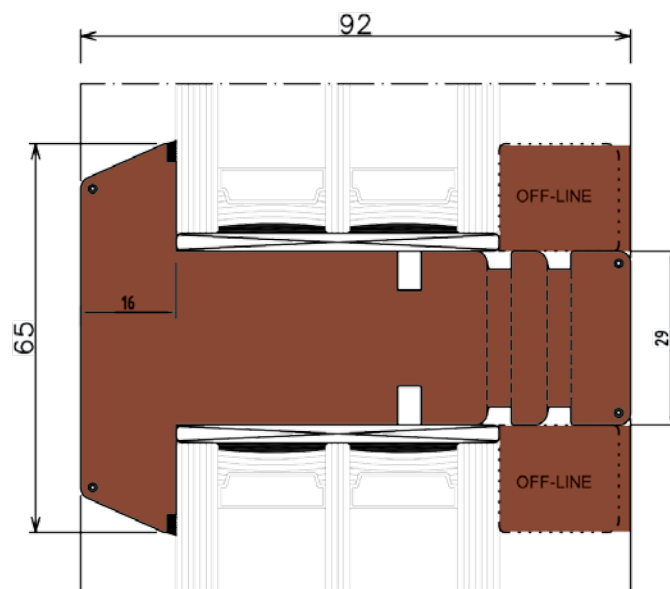

SEZIONE ORIZZONTALE - profilo superiore
CON NODO CENTRALE ASIMMETRICO ENTRATA ZERO

SU RICHIESTA

TAV 10

LUMIA ws 92 - Porta vetrata

SEZIONE ORIZZONTALE - profilo superiore
CON NODO LATERALE CERNIERE RINFORZATA

SU RICHIESTA

LUMIA ws 92 - Porta vetrata 2 ante
SEZIONE ORIZZONTALE - profilo superiore
CON MANIGLIA PASSANTE

SEZIONE ORIZZONTALE

STANDARD

TAV 14

LUMIA ws 92 - Porta vetrata 1 anta
SEZIONE ORIZZONTALE - profilo inferiore
CON MANIGLIA PASSANTE

STANDARD

TAV 15

LUMIA ws 92 - Porta vetrata

SEZIONE ORIZZONTALE - profilo superiore
APERTURA VERSO L'ESTERNO

SU RICHIESTA

LUMIA ws 92 - Porta vetrata

SEZIONE VERTICALE - variante traverso centrale

APERTURA VERSO L'ESTERNO - CON TRAVERSO INTERMEDIO

SEZIONE VERTICALE

SU RICHIESTA

TAV 17

LUMIA ws 92 - Porta vetrata

SEZIONE VERTICALE - profilo inferiore

CON LAMA PARAFREDDO

STANDARD

TAV 18