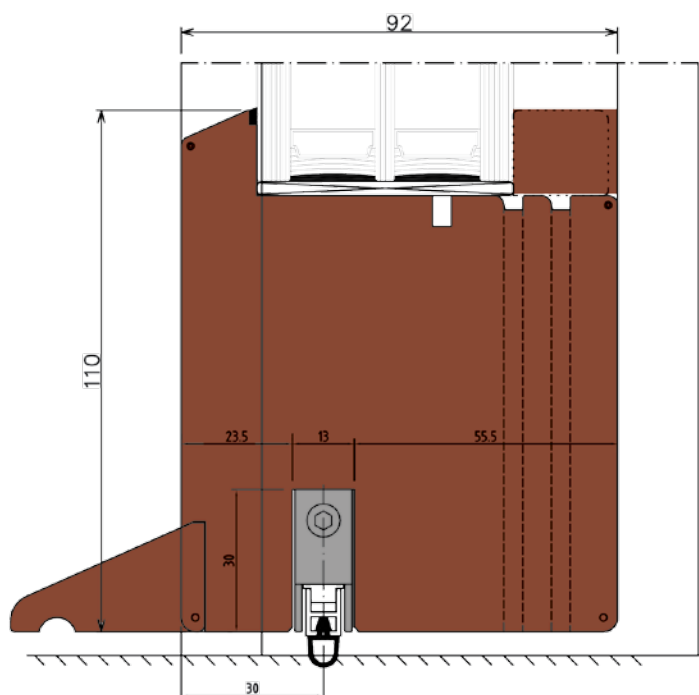

SU RICHIESTA

LUMIA ws 92 - Porta vetrata 2 ante
SEZIONE ORIZZONTALE - profilo superiore
CON MANIGLIA PASSANTE

SEZIONE ORIZZONTALE

STANDARD

TAV 14

LUMIA ws 92 - Porta vetrata 1 anta
SEZIONE ORIZZONTALE - profilo inferiore
CON MANIGLIA PASSANTE

STANDARD

TAV 15

LUMIA ws 92 - Porta vetrata

SEZIONE ORIZZONTALE - profilo superiore
APERTURA VERSO L'ESTERNO

SU RICHIESTA

LUMIA ws 92 - Porta vetrata

SEZIONE VERTICALE - variante traverso centrale

APERTURA VERSO L'ESTERNO - CON TRAVERSO INTERMEDIO

SEZIONE VERTICALE

SU RICHIESTA

TAV 17

LUMIA ws 92 - Porta vetrata

SEZIONE VERTICALE - profilo inferiore

CON LAMA PARAFREDDO

STANDARD

TAV 18

LUMIA ws 92 - Porta vetrata

SEZIONE VERTICALE - profilo superiore

APERTURA VERSO L'ESTERNO - CON LAMA PARAFREDDO

SEZIONE VERTICALE

SU RICHIESTA

TAV 19

LUMIA ws 92 - Porta vetrata

SEZIONE VERTICALE - profilo inferiore