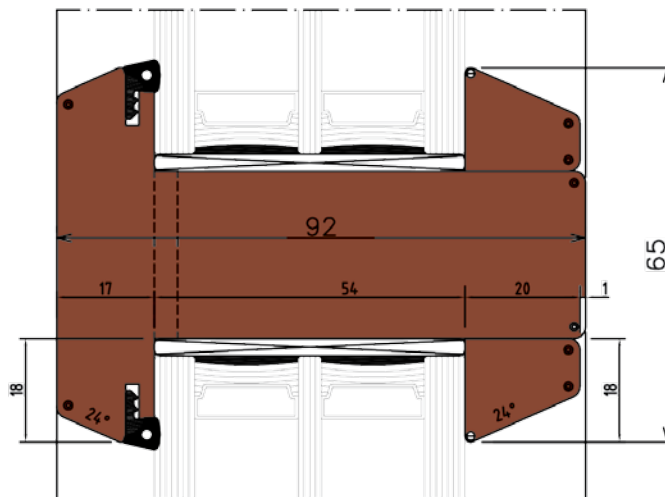

LUMIA ws 92 - Finestra/Portafinestra

SEZIONE VERTICALE - profilo superiore

SEZIONE VERTICALE

STANDARD

TAV 1

LUMIA ws 92 - Finestra

SEZIONE VERTICALE - profilo inferiore

STANDARD

TAV 2

LUMIA ws 92 - Portafinestra
SEZIONE VERTICALE - profilo superiore
VARIANTE CON TRAVERSO CENTRALE E FERMAVETRO

SEZIONE VERTICALE

SU RICHIESTA

TAV 5

LUMIA ws 92 - Portafinestra
SEZIONE VERTICALE - profilo inferiore
SOGLIA A TAGLIO TERMICO

STANDARD

TAV 6

LUMIA ws 92 - Portafinestra
SEZIONE VERTICALE - profilo superiore
VARIANTE CON TRAVERSO CENTRALE

SEZIONE VERTICALE

SU RICHIESTA

TAV 7

LUMIA ws 92 - Portafinestra
SEZIONE VERTICALE - profilo inferiore
VARIANTE CON LAMA PARAFREDDO

SEZIONE ORIZZONTALE - profilo superiore
CON NODO CENTRALE ASIMMETRICO ENTRATA ZERO

SU RICHIESTA

TAV 10

LUMIA ws 92 - Porta vetrata

SEZIONE ORIZZONTALE - profilo superiore
CON NODO LATERALE CERNIERE RINFORZATA