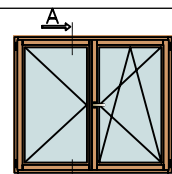

LUMIA ws 92 - Finestra/Portafinestra

SEZIONE VERTICALE - profilo superiore

SEZIONE VERTICALE

STANDARD

TAV 1

LUMIA ws 92 - Finestra

SEZIONE VERTICALE - profilo inferiore

STANDARD

TAV 2

LUMIA ws 92 - Portafinestra
SEZIONE VERTICALE - profilo superiore
VARIANTE CON TRAVERSO CENTRALE E FERMAVETRO

SEZIONE VERTICALE

SU RICHIESTA

TAV 5

LUMIA ws 92 - Portafinestra
SEZIONE VERTICALE - profilo inferiore
SOGLIA A TAGLIO TERMICO

SEZIONE ORIZZONTALE - profilo superiore
CON NODO CENTRALE ASIMMETRICO ENTRATA ZERO

SU RICHIESTA

TAV 10

LUMIA ws 92 - Porta vetrata

SEZIONE ORIZZONTALE - profilo superiore
CON NODO LATERALE CERNIERE RINFORZATA