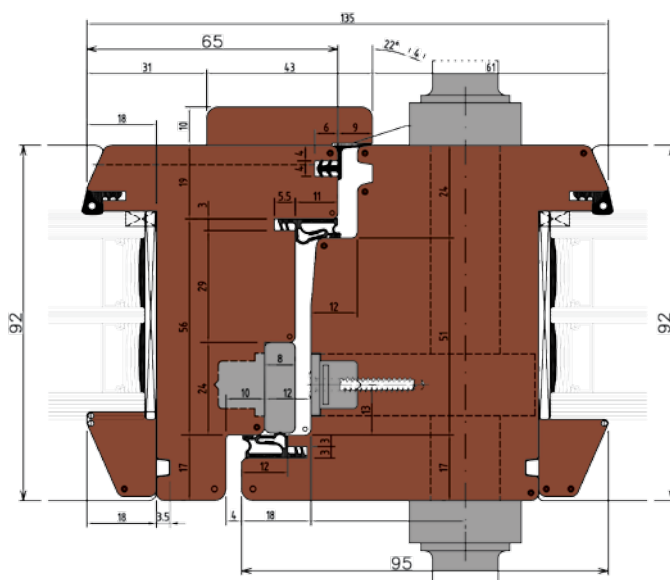

SU RICHIESTA

TAV 8

LUMIA ws 92 - Finestra/Portafinestra

SEZIONE ORIZZONTALE - profilo superiore
CON NODO CENTRALE ASIMMETRICO

SEZIONE ORIZZONTALE

STANDARD

TAV 9

LUMIA ws 92 - Finestra/Portafinestra

SEZIONE ORIZZONTALE - profilo superiore
CON NODO CENTRALE ASIMMETRICO ENTRATA ZERO

SU RICHIESTA

TAV 10

LUMIA ws 92 - Porta vetrata

SEZIONE ORIZZONTALE - profilo superiore
CON NODO LATERALE CERNIERE RINFORZATA

SU RICHIESTA

LUMIA ws 92 - Porta vetrata 2 ante
SEZIONE ORIZZONTALE - profilo superiore
CON MANIGLIA PASSANTE

SEZIONE ORIZZONTALE

STANDARD

TAV 14

LUMIA ws 92 - Porta vetrata 1 anta
SEZIONE ORIZZONTALE - profilo inferiore
CON MANIGLIA PASSANTE

STANDARD

TAV 15

LUMIA ws 92 - Porta vetrata

SEZIONE ORIZZONTALE - profilo superiore
APERTURA VERSO L'ESTERNO

SU RICHIESTA

LUMIA ws 92 - Porta vetrata

SEZIONE VERTICALE - variante traverso centrale

APERTURA VERSO L'ESTERNO - CON TRAVERSO INTERMEDIO