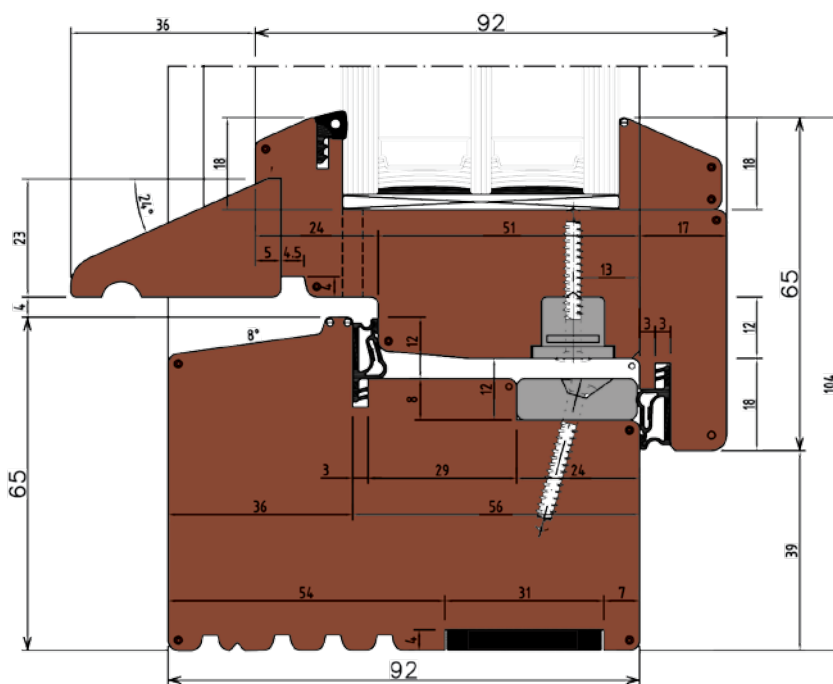

LUMIA ws 92 - Finestra/Portafinestra

SEZIONE VERTICALE - profilo superiore

SEZIONE VERTICALE

STANDARD

TAV 1

LUMIA ws 92 - Finestra

SEZIONE VERTICALE - profilo inferiore

STANDARD

TAV 2

LUMIA ws 92 - Portafinestra
SEZIONE VERTICALE - profilo superiore
VARIANTE CON TRAVERSO CENTRALE E FERMAVETRO

SEZIONE VERTICALE

SU RICHIESTA

TAV 5

LUMIA ws 92 - Portafinestra
SEZIONE VERTICALE - profilo inferiore
SOGLIA A TAGLIO TERMICO

STANDARD

TAV 6

LUMIA ws 92 - Portafinestra
SEZIONE VERTICALE - profilo superiore
VARIANTE CON TRAVERSO CENTRALE

SEZIONE VERTICALE

SU RICHIESTA

TAV 7

LUMIA ws 92 - Portafinestra
SEZIONE VERTICALE - profilo inferiore
VARIANTE CON LAMA PARAFREDDO

SEZIONE ORIZZONTALE - profilo superiore
CON NODO CENTRALE ASIMMETRICO ENTRATA ZERO

SU RICHIESTA

TAV 10

LUMIA ws 92 - Porta vetrata

SEZIONE ORIZZONTALE - profilo superiore
CON NODO LATERALE CERNIERE RINFORZATA