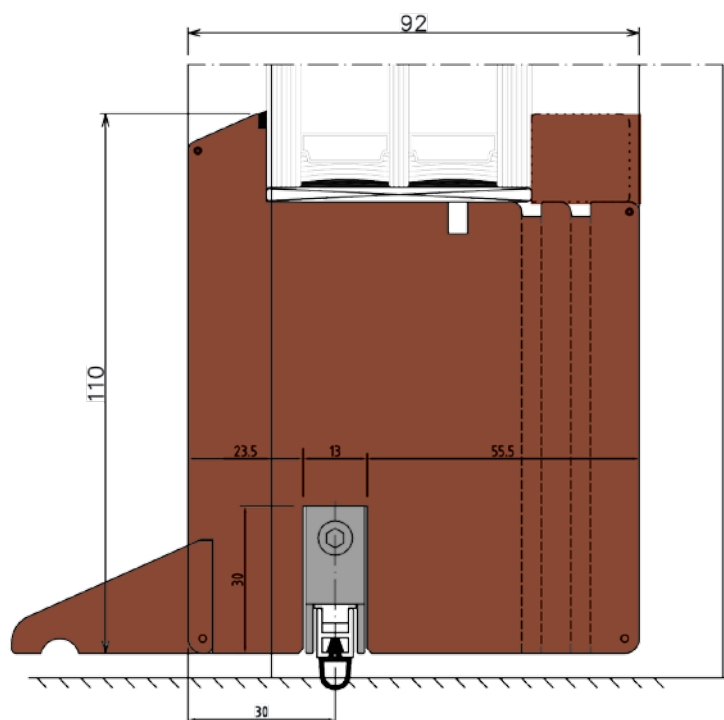

STANDARD

TAV 15

LUMIA ws 92 - Porta vetrata

SEZIONE ORIZZONTALE - profilo superiore
APERTURA VERSO L'ESTERNO

SU RICHIESTA

LUMIA ws 92 - Porta vetrata

SEZIONE VERTICALE - variante traverso centrale

APERTURA VERSO L'ESTERNO - CON TRAVERSO INTERMEDIO

SEZIONE VERTICALE

SU RICHIESTA

TAV 17

LUMIA ws 92 - Porta vetrata

SEZIONE VERTICALE - profilo inferiore

CON LAMA PARAFREDDO

STANDARD

TAV 18

LUMIA ws 92 - Porta vetrata

SEZIONE VERTICALE - profilo superiore

APERTURA VERSO L'ESTERNO - CON LAMA PARAFREDDO

SEZIONE VERTICALE

SU RICHIESTA

TAV 19

LUMIA ws 92 - Porta vetrata

SEZIONE VERTICALE - profilo inferiore

APERTURA VERSO L'ESTERNO - CON LAMA PARAFREDDO

STANDARD

TAV 20