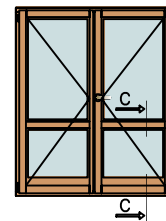

SU RICHIESTA

LUMIA ws 92 - Porta vetrata 2 ante
SEZIONE ORIZZONTALE - profilo superiore
CON MANIGLIA PASSANTE

SEZIONE ORIZZONTALE

STANDARD

TAV 14

LUMIA ws 92 - Porta vetrata 1 anta
SEZIONE ORIZZONTALE - profilo inferiore
CON MANIGLIA PASSANTE

STANDARD

TAV 15

LUMIA ws 92 - Porta vetrata

SEZIONE ORIZZONTALE - profilo superiore
APERTURA VERSO L'ESTERNO

SU RICHIESTA

LUMIA ws 92 - Porta vetrata

SEZIONE VERTICALE - variante traverso centrale

APERTURA VERSO L'ESTERNO - CON TRAVERSO INTERMEDIO

SEZIONE VERTICALE

SU RICHIESTA

TAV 17

LUMIA ws 92 - Porta vetrata

SEZIONE VERTICALE - profilo inferiore

CON LAMA PARAFREDDO

STANDARD

TAV 18

LUMIA ws 92 - Porta vetrata

SEZIONE VERTICALE - profilo superiore

APERTURA VERSO L'ESTERNO - CON LAMA PARAFREDDO

SEZIONE VERTICALE

SU RICHIESTA

TAV 19

LUMIA ws 92 - Porta vetrata

SEZIONE VERTICALE - profilo inferiore