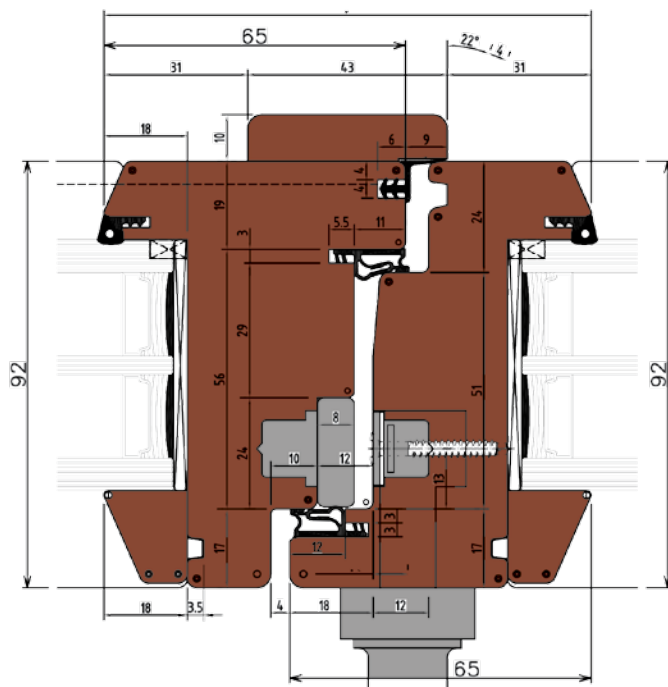

STANDARD

TAV 6

LUMIA ws 92 - Portafinestra
SEZIONE VERTICALE - profilo superiore
VARIANTE CON TRAVERSO CENTRALE

SEZIONE VERTICALE

SU RICHIESTA

TAV 7

LUMIA ws 92 - Portafinestra
SEZIONE VERTICALE - profilo inferiore
VARIANTE CON LAMA PARAFREDDO

SU RICHIESTA

TAV 8

LUMIA ws 92 - Finestra/Portafinestra

SEZIONE ORIZZONTALE - profilo superiore
CON NODO CENTRALE ASIMMETRICO

SEZIONE ORIZZONTALE

STANDARD

TAV 9

LUMIA ws 92 - Finestra/Portafinestra

SEZIONE ORIZZONTALE - profilo superiore
CON NODO CENTRALE ASIMMETRICO ENTRATA ZERO

SU RICHIESTA

TAV 10

LUMIA ws 92 - Porta vetrata

SEZIONE ORIZZONTALE - profilo superiore
CON NODO LATERALE CERNIERE RINFORZATA

SU RICHIESTA

LUMIA ws 92 - Porta vetrata 2 ante
SEZIONE ORIZZONTALE - profilo superiore
CON MANIGLIA PASSANTE

SEZIONE ORIZZONTALE

STANDARD

TAV 14

LUMIA ws 92 - Porta vetrata 1 anta
SEZIONE ORIZZONTALE - profilo inferiore
CON MANIGLIA PASSANTE