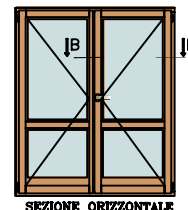

SEZIONE ORIZZONTALE - profilo superiore
CON NODO CENTRALE ASIMMETRICO ENTRATA ZERO

SU RICHIESTA

TAV 10

LUMIA ws 92 - Porta vetrata

SEZIONE ORIZZONTALE - profilo superiore
CON NODO LATERALE CERNIERE RINFORZATA

SU RICHIESTA

LUMIA ws 92 - Porta vetrata 2 ante
SEZIONE ORIZZONTALE - profilo superiore
CON MANIGLIA PASSANTE

SEZIONE ORIZZONTALE

STANDARD

TAV 14

LUMIA ws 92 - Porta vetrata 1 anta
SEZIONE ORIZZONTALE - profilo inferiore
CON MANIGLIA PASSANTE

STANDARD

TAV 15

LUMIA ws 92 - Porta vetrata

SEZIONE ORIZZONTALE - profilo superiore
APERTURA VERSO L'ESTERNO

SU RICHIESTA

LUMIA ws 92 - Porta vetrata

SEZIONE VERTICALE - variante traverso centrale

APERTURA VERSO L'ESTERNO - CON TRAVERSO INTERMEDIO