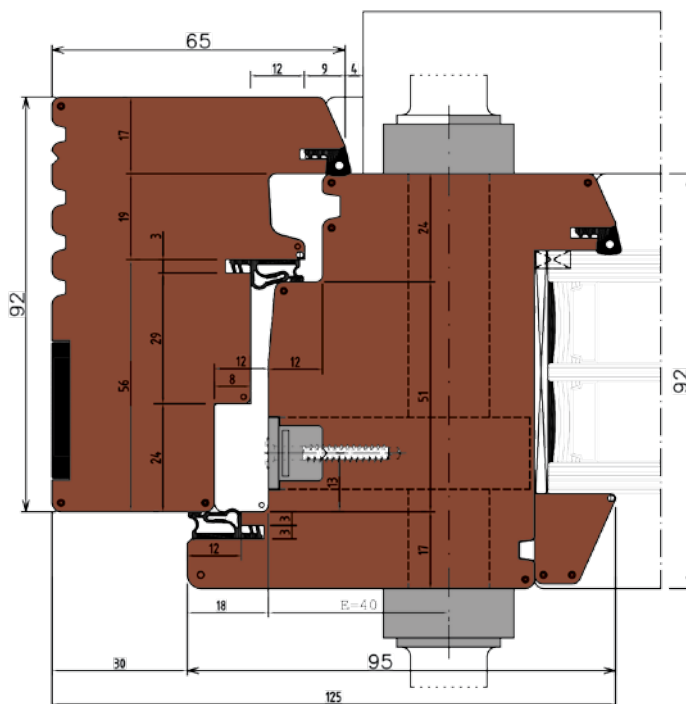

SEZIONE ORIZZONTALE - profilo superiore
CON NODO CENTRALE ASIMMETRICO ENTRATA ZERO

SU RICHIESTA

TAV 10

LUMIA ws 92 - Porta vetrata

SEZIONE ORIZZONTALE - profilo superiore
CON NODO LATERALE CERNIERE RINFORZATA

SU RICHIESTA

LUMIA ws 92 - Porta vetrata 2 ante
SEZIONE ORIZZONTALE - profilo superiore
CON MANIGLIA PASSANTE

SEZIONE ORIZZONTALE

STANDARD

TAV 14

LUMIA ws 92 - Porta vetrata 1 anta
SEZIONE ORIZZONTALE - profilo inferiore
CON MANIGLIA PASSANTE

STANDARD

TAV 15

LUMIA ws 92 - Porta vetrata

SEZIONE ORIZZONTALE - profilo superiore
APERTURA VERSO L'ESTERNO

SU RICHIESTA

LUMIA ws 92 - Porta vetrata

SEZIONE VERTICALE - variante traverso centrale

APERTURA VERSO L'ESTERNO - CON TRAVERSO INTERMEDIO

SEZIONE VERTICALE

SU RICHIESTA

TAV 17

LUMIA ws 92 - Porta vetrata

SEZIONE VERTICALE - profilo inferiore

CON LAMA PARAFREDDO

STANDARD

TAV 18