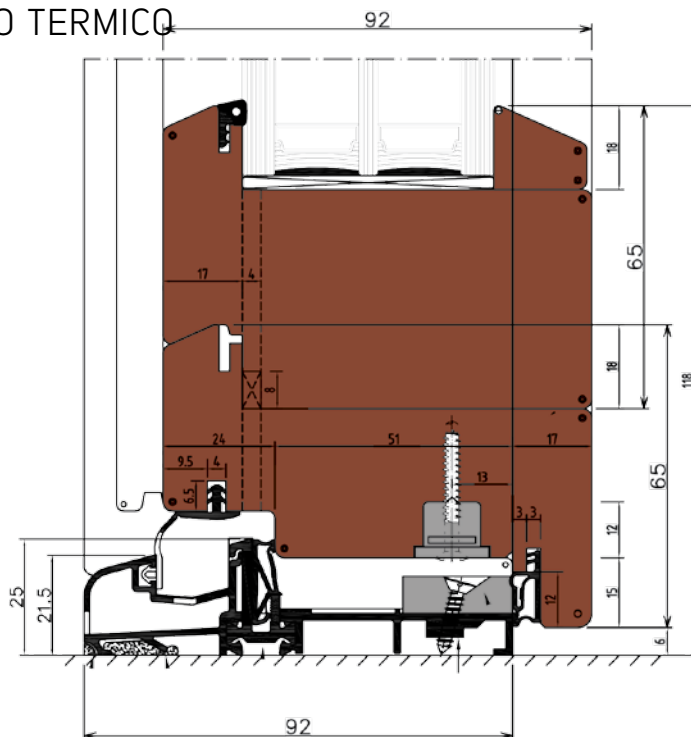

LUMIA ws 92 - Finestra/Portafinestra

SEZIONE VERTICALE - profilo superiore

SEZIONE VERTICALE

STANDARD

TAV 1

LUMIA ws 92 - Finestra

SEZIONE VERTICALE - profilo inferiore

STANDARD

TAV 2

LUMIA ws 92 - Portafinestra
SEZIONE VERTICALE - profilo superiore
VARIANTE CON TRAVERSO CENTRALE E FERMAVETRO

SEZIONE VERTICALE

SU RICHIESTA

TAV 5

LUMIA ws 92 - Portafinestra
SEZIONE VERTICALE - profilo inferiore
SOGLIA A TAGLIO TERMICO

STANDARD

TAV 6

LUMIA ws 92 - Portafinestra
SEZIONE VERTICALE - profilo superiore
VARIANTE CON TRAVERSO CENTRALE

SEZIONE VERTICALE

SU RICHIESTA

TAV 7

LUMIA ws 92 - Portafinestra
SEZIONE VERTICALE - profilo inferiore
VARIANTE CON LAMA PARAFREDDO

SU RICHIESTA

TAV 8

LUMIA ws 92 - Finestra/Portafinestra

SEZIONE ORIZZONTALE - profilo superiore
CON NODO CENTRALE ASIMMETRICO

SEZIONE ORIZZONTALE

STANDARD

TAV 9

LUMIA ws 92 - Finestra/Portafinestra