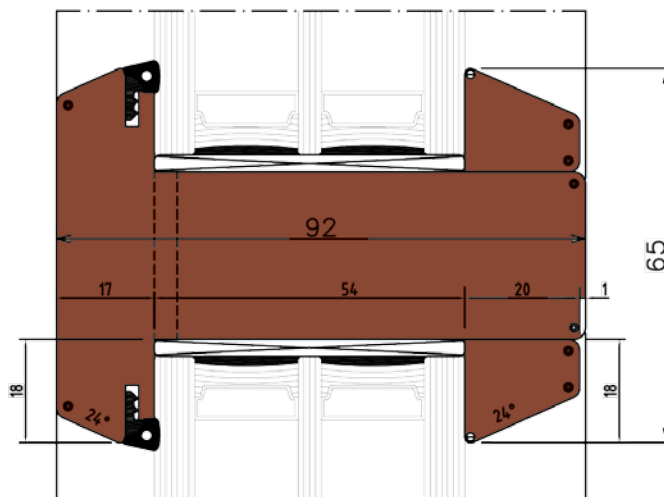

LUMIA ws 92 - Finestra/Portafinestra

SEZIONE VERTICALE - profilo superiore

SEZIONE VERTICALE

STANDARD

TAV 1

LUMIA ws 92 - Finestra

SEZIONE VERTICALE - profilo inferiore

STANDARD

TAV 2

LUMIA ws 92 - Portafinestra
SEZIONE VERTICALE - profilo superiore
VARIANTE CON TRAVERSO CENTRALE E FERMAVETRO

SEZIONE VERTICALE

SU RICHIESTA

TAV 5

LUMIA ws 92 - Portafinestra
SEZIONE VERTICALE - profilo inferiore
SOGLIA A TAGLIO TERMICO

STANDARD

TAV 6

LUMIA ws 92 - Portafinestra
SEZIONE VERTICALE - profilo superiore
VARIANTE CON TRAVERSO CENTRALE

SEZIONE VERTICALE

SU RICHIESTA

TAV 7

LUMIA ws 92 - Portafinestra
SEZIONE VERTICALE - profilo inferiore
VARIANTE CON LAMA PARAFREDDO

SEZIONE ORIZZONTALE - profilo superiore
CON NODO CENTRALE ASIMMETRICO ENTRATA ZERO

SU RICHIESTA

TAV 10

LUMIA ws 92 - Porta vetrata

SEZIONE ORIZZONTALE - profilo superiore
CON NODO LATERALE CERNIERE RINFORZATA