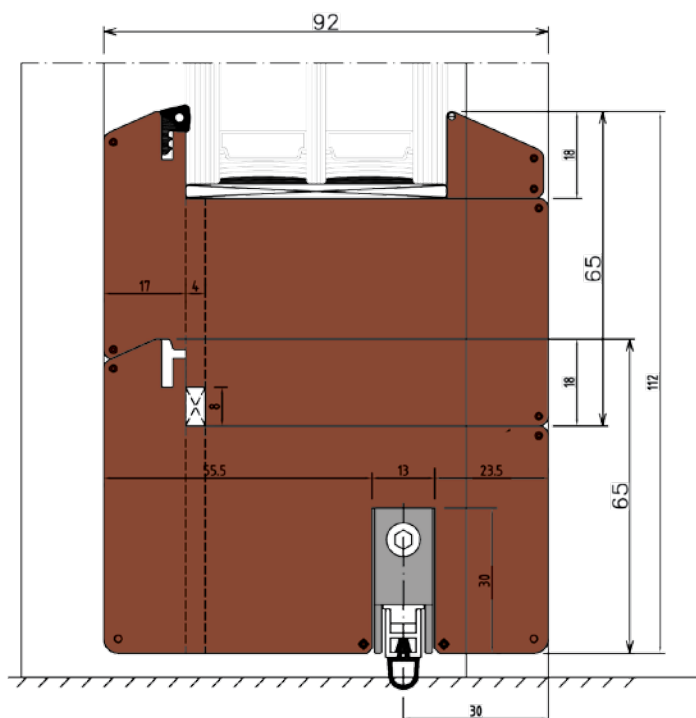

TAV 2

LUMIA ws 92 - Portafinestra
SEZIONE VERTICALE - profilo superiore
VARIANTE CON TRAVERSO CENTRALE E FERMAVETRO

SEZIONE VERTICALE

SU RICHIESTA

TAV 5

LUMIA ws 92 - Portafinestra
SEZIONE VERTICALE - profilo inferiore
SOGLIA A TAGLIO TERMICO

STANDARD

TAV 6

LUMIA ws 92 - Portafinestra
SEZIONE VERTICALE - profilo superiore
VARIANTE CON TRAVERSO CENTRALE

SEZIONE VERTICALE

SU RICHIESTA

TAV 7

LUMIA ws 92 - Portafinestra
SEZIONE VERTICALE - profilo inferiore
VARIANTE CON LAMA PARAFREDDO

SU RICHIESTA

TAV 8

LUMIA ws 92 - Finestra/Portafinestra

SEZIONE ORIZZONTALE - profilo superiore
CON NODO CENTRALE ASIMMETRICO

SEZIONE ORIZZONTALE

STANDARD

TAV 9

LUMIA ws 92 - Finestra/Portafinestra

SEZIONE ORIZZONTALE - profilo superiore
CON NODO CENTRALE ASIMMETRICO ENTRATA ZERO

SU RICHIESTA

TAV 10

LUMIA ws 92 - Porta vetrata

SEZIONE ORIZZONTALE - profilo superiore
CON NODO LATERALE CERNIERE RINFORZATA