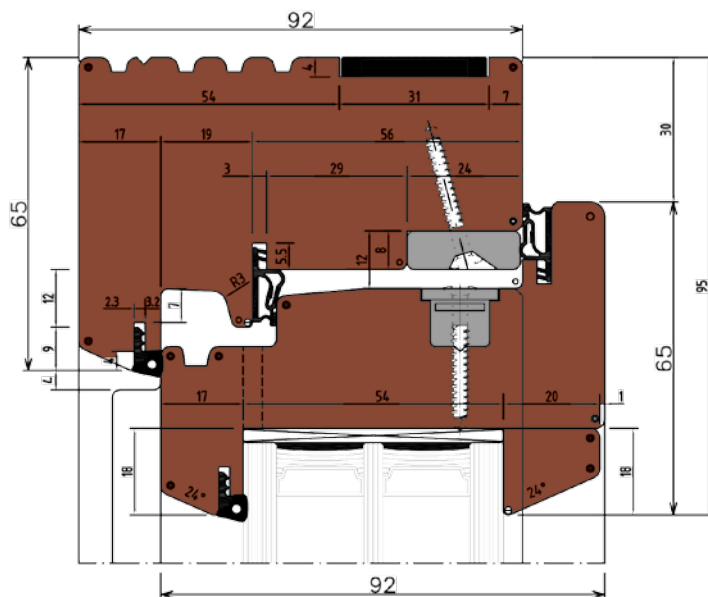

LUMIA ws 92 - Finestra/Portafinestra

SEZIONE VERTICALE - profilo superiore

SEZIONE VERTICALE

STANDARD

TAV 1

LUMIA ws 92 - Finestra

SEZIONE VERTICALE - profilo inferiore

STANDARD

TAV 2

LUMIA ws 92 - Portafinestra
SEZIONE VERTICALE - profilo superiore
VARIANTE CON TRAVERSO CENTRALE E FERMAVETRO

SEZIONE VERTICALE

SU RICHIESTA

TAV 5

LUMIA ws 92 - Portafinestra
SEZIONE VERTICALE - profilo inferiore
SOGLIA A TAGLIO TERMICO

STANDARD

TAV 6

LUMIA ws 92 - Portafinestra
SEZIONE VERTICALE - profilo superiore
VARIANTE CON TRAVERSO CENTRALE

SEZIONE VERTICALE

SU RICHIESTA

TAV 7

LUMIA ws 92 - Portafinestra
SEZIONE VERTICALE - profilo inferiore
VARIANTE CON LAMA PARAFREDDO

SEZIONE ORIZZONTALE - profilo superiore
CON NODO CENTRALE ASIMMETRICO ENTRATA ZERO

SU RICHIESTA

TAV 10

LUMIA ws 92 - Porta vetrata

SEZIONE ORIZZONTALE - profilo superiore
CON NODO LATERALE CERNIERE RINFORZATA