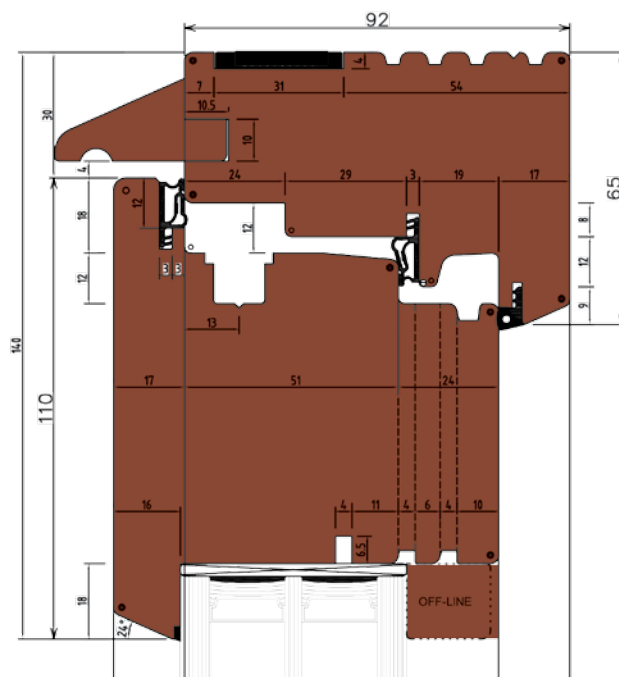

SU RICHIESTA

LUMIA ws 92 - Porta vetrata 2 ante
SEZIONE ORIZZONTALE - profilo superiore
CON MANIGLIA PASSANTE

SEZIONE ORIZZONTALE

STANDARD

TAV 14

LUMIA ws 92 - Porta vetrata 1 anta
SEZIONE ORIZZONTALE - profilo inferiore
CON MANIGLIA PASSANTE

STANDARD

TAV 15

LUMIA ws 92 - Porta vetrata

SEZIONE ORIZZONTALE - profilo superiore
APERTURA VERSO L'ESTERNO

SU RICHIESTA

LUMIA ws 92 - Porta vetrata

SEZIONE VERTICALE - variante traverso centrale

APERTURA VERSO L'ESTERNO - CON TRAVERSO INTERMEDIO

SEZIONE VERTICALE

SU RICHIESTA

TAV 17

LUMIA ws 92 - Porta vetrata

SEZIONE VERTICALE - profilo inferiore

CON LAMA PARAFREDDO

STANDARD

TAV 18

LUMIA ws 92 - Porta vetrata

SEZIONE VERTICALE - profilo superiore

APERTURA VERSO L'ESTERNO - CON LAMA PARAFREDDO

SEZIONE VERTICALE

SU RICHIESTA

TAV 19

LUMIA ws 92 - Porta vetrata

SEZIONE VERTICALE - profilo inferiore