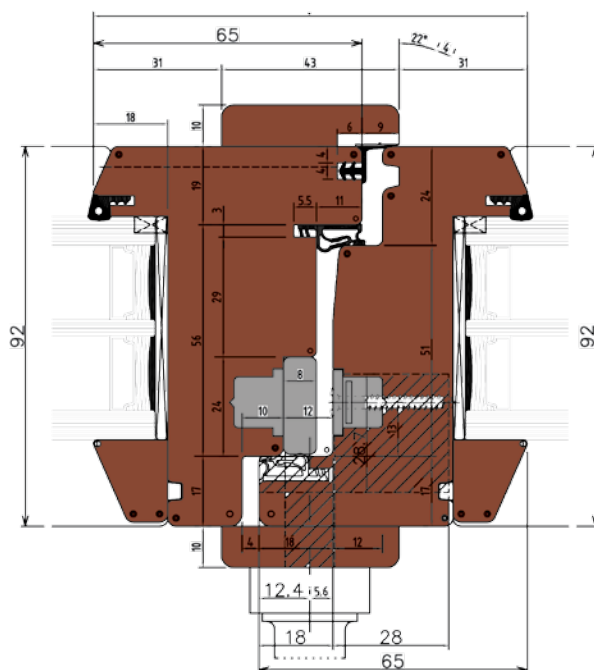

STANDARD

TAV 6

LUMIA ws 92 - Portafinestra
SEZIONE VERTICALE - profilo superiore
VARIANTE CON TRAVERSO CENTRALE

SEZIONE VERTICALE

SU RICHIESTA

TAV 7

LUMIA ws 92 - Portafinestra
SEZIONE VERTICALE - profilo inferiore
VARIANTE CON LAMA PARAFREDDO

SU RICHIESTA

TAV 8

LUMIA ws 92 - Finestra/Portafinestra

SEZIONE ORIZZONTALE - profilo superiore
CON NODO CENTRALE ASIMMETRICO

SEZIONE ORIZZONTALE

STANDARD

TAV 9

LUMIA ws 92 - Finestra/Portafinestra

SEZIONE ORIZZONTALE - profilo superiore
CON NODO CENTRALE ASIMMETRICO ENTRATA ZERO

SU RICHIESTA

TAV 10

LUMIA ws 92 - Porta vetrata

SEZIONE ORIZZONTALE - profilo superiore
CON NODO LATERALE CERNIERE RINFORZATA

SU RICHIESTA

LUMIA ws 92 - Porta vetrata 2 ante
SEZIONE ORIZZONTALE - profilo superiore
CON MANIGLIA PASSANTE

SEZIONE ORIZZONTALE

STANDARD

TAV 14

LUMIA ws 92 - Porta vetrata 1 anta
SEZIONE ORIZZONTALE - profilo inferiore
CON MANIGLIA PASSANTE