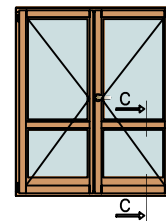

LUMIA ws 92 - Finestra/Portafinestra

SEZIONE VERTICALE - profilo superiore

SEZIONE VERTICALE

STANDARD

TAV 1

LUMIA ws 92 - Finestra

SEZIONE VERTICALE - profilo inferiore

STANDARD

TAV 2

LUMIA ws 92 - Portafinestra
SEZIONE VERTICALE - profilo superiore
VARIANTE CON TRAVERSO CENTRALE E FERMAVETRO

SEZIONE VERTICALE

SU RICHIESTA

TAV 5

LUMIA ws 92 - Portafinestra
SEZIONE VERTICALE - profilo inferiore
SOGLIA A TAGLIO TERMICO

STANDARD

TAV 6

LUMIA ws 92 - Portafinestra
SEZIONE VERTICALE - profilo superiore
VARIANTE CON TRAVERSO CENTRALE

SEZIONE VERTICALE

SU RICHIESTA

TAV 7

LUMIA ws 92 - Portafinestra
SEZIONE VERTICALE - profilo inferiore
VARIANTE CON LAMA PARAFREDDO

SU RICHIESTA

TAV 8

LUMIA ws 92 - Finestra/Portafinestra

SEZIONE ORIZZONTALE - profilo superiore
CON NODO CENTRALE ASIMMETRICO

SEZIONE ORIZZONTALE

STANDARD

TAV 9

LUMIA ws 92 - Finestra/Portafinestra