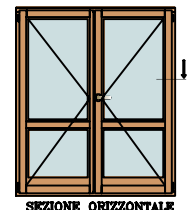

SU RICHIESTA

TAV 8

LUMIA ws 92 - Finestra/Portafinestra

SEZIONE ORIZZONTALE - profilo superiore
CON NODO CENTRALE ASIMMETRICO

SEZIONE ORIZZONTALE

STANDARD

TAV 9

LUMIA ws 92 - Finestra/Portafinestra

SEZIONE ORIZZONTALE - profilo superiore
CON NODO CENTRALE ASIMMETRICO ENTRATA ZERO

SU RICHIESTA

TAV 10

LUMIA ws 92 - Porta vetrata

SEZIONE ORIZZONTALE - profilo superiore
CON NODO LATERALE CERNIERE RINFORZATA

SU RICHIESTA

LUMIA ws 92 - Porta vetrata 2 ante
SEZIONE ORIZZONTALE - profilo superiore
CON MANIGLIA PASSANTE

SEZIONE ORIZZONTALE

STANDARD

TAV 14

LUMIA ws 92 - Porta vetrata 1 anta
SEZIONE ORIZZONTALE - profilo inferiore
CON MANIGLIA PASSANTE

STANDARD

TAV 15

LUMIA ws 92 - Porta vetrata

SEZIONE ORIZZONTALE - profilo superiore
APERTURA VERSO L'ESTERNO

SU RICHIESTA

LUMIA ws 92 - Porta vetrata

SEZIONE VERTICALE - variante traverso centrale

APERTURA VERSO L'ESTERNO - CON TRAVERSO INTERMEDIO