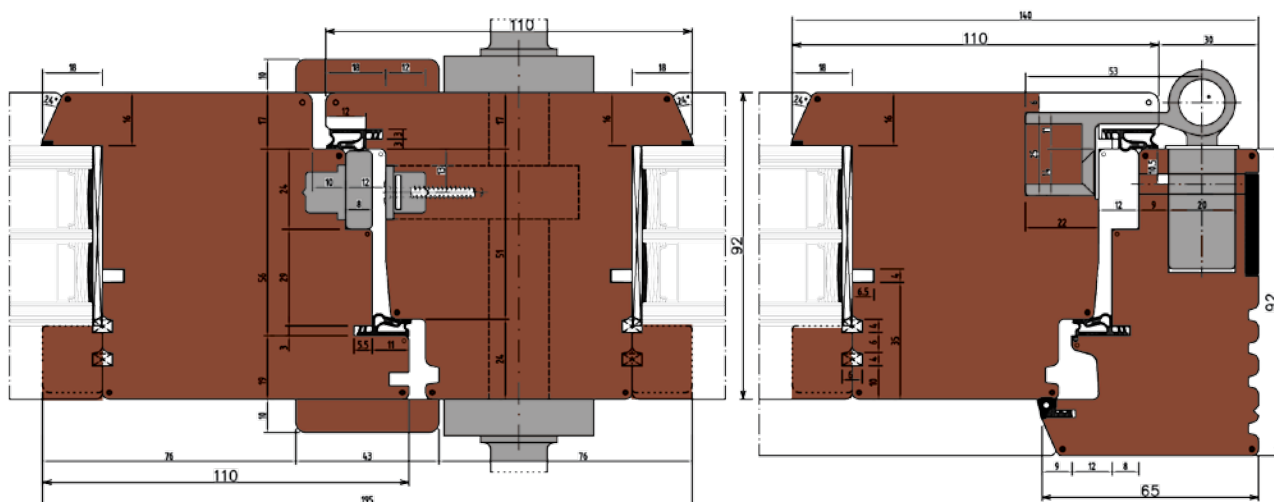

SEZIONE ORIZZONTALE - profilo superiore
CON NODO CENTRALE ASIMMETRICO ENTRATA ZERO

SU RICHIESTA

TAV 10

LUMIA ws 92 - Porta vetrata

SEZIONE ORIZZONTALE - profilo superiore
CON NODO LATERALE CERNIERE RINFORZATA

SU RICHIESTA

LUMIA ws 92 - Porta vetrata 2 ante
SEZIONE ORIZZONTALE - profilo superiore
CON MANIGLIA PASSANTE

SEZIONE ORIZZONTALE

STANDARD

TAV 14

LUMIA ws 92 - Porta vetrata 1 anta
SEZIONE ORIZZONTALE - profilo inferiore
CON MANIGLIA PASSANTE

STANDARD

TAV 15

LUMIA ws 92 - Porta vetrata

SEZIONE ORIZZONTALE - profilo superiore
APERTURA VERSO L'ESTERNO

SU RICHIESTA

LUMIA ws 92 - Porta vetrata

SEZIONE VERTICALE - variante traverso centrale

APERTURA VERSO L'ESTERNO - CON TRAVERSO INTERMEDIO

SEZIONE VERTICALE

SU RICHIESTA

TAV 17

LUMIA ws 92 - Porta vetrata

SEZIONE VERTICALE - profilo inferiore

CON LAMA PARAFREDDO

STANDARD

TAV 18