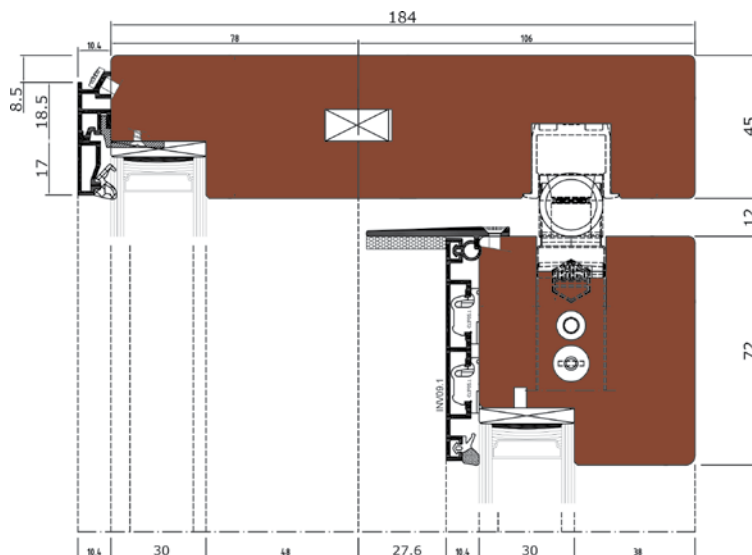

## AURA Wal 70-HS - schede tecniche

**AURA wal 70-HS - Alzante scorrevole**  
 PANORAMA - ANTA FISSA  
 SEZIONE VERTICALE - profilo superiore

TAV 33

**AURA wal 70-HS - Alzante scorrevole**  
 PANORAMA - ANTA FISSA  
 SEZIONE VERTICALE - profilo inferiore

TAV 34

**AURA wal 70-HS - Alzante scorrevole**  
PANORAMA - ANTA APRIBILE  
SEZIONE VERTICALE - profilo superiore

TAV 35

**AURA wal 70-HS - Alzante scorrevole**  
PANORAMA - ANTA APRIBILE  
SEZIONE VERTICALE - profilo inferiore

TAV 36

**AURA wal 70-HS - Alzante scorrevole**  
 PANORAMA - 1 ANTA FISSA E 1 ANTA APRIBILE  
 SEZIONE ORIZZONTALE

TAV 37