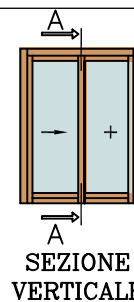

## AURA Wal 70-HS - schede tecniche

**AURA wal 70-HS - Alzante scorrevole**  
 PANORAMA - ANTA FISSA  
 SEZIONE VERTICALE - profilo superiore

TAV 33

**AURA wal 70-HS - Alzante scorrevole**  
 PANORAMA - ANTA FISSA  
 SEZIONE VERTICALE - profilo inferiore

TAV 34

**AURA wal 70-HS - Alzante scorrevole**  
PANORAMA - ANTA APRIBILE  
SEZIONE VERTICALE - profilo superiore

TAV 35

**AURA wal 70-HS - Alzante scorrevole**  
PANORAMA - ANTA APRIBILE  
SEZIONE VERTICALE - profilo inferiore