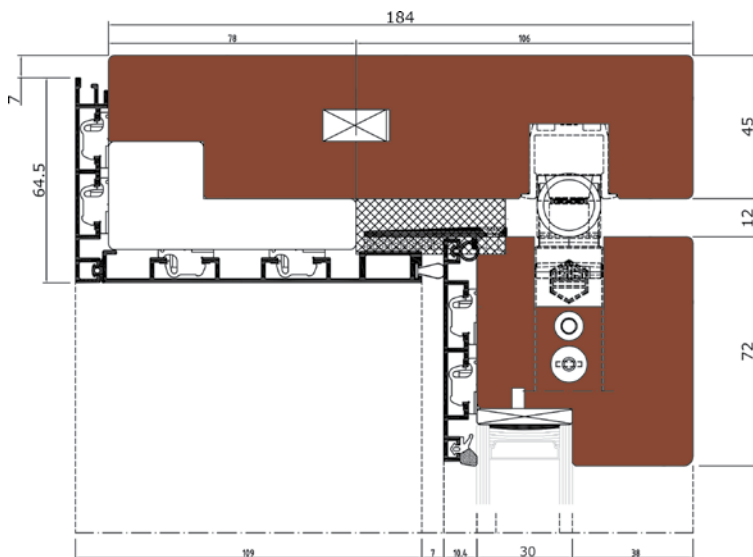

## AURA Wal 70-HS - schede tecniche

**AURA wal 70-HS - Alzante scorrevole**  
 PANORAMA - ANTA FISSA  
 SEZIONE VERTICALE - profilo superiore

TAV 33

**AURA wal 70-HS - Alzante scorrevole**  
 PANORAMA - ANTA FISSA  
 SEZIONE VERTICALE - profilo inferiore

TAV 34

**AURA wal 70-HS - Alzante scorrevole**  
PANORAMA - ANTA APRIBILE  
SEZIONE VERTICALE - profilo superiore

TAV 35

**AURA wal 70-HS - Alzante scorrevole**  
PANORAMA - ANTA APRIBILE  
SEZIONE VERTICALE - profilo inferiore

TAV 36

**AURA wal 70-HS - Alzante scorrevole**  
 PANORAMA - 1 ANTA FISSA E 1 ANTA APRIBILE  
 SEZIONE ORIZZONTALE

TAV 37