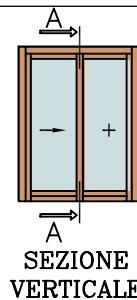

## AURA Wal 70-HS - schede tecniche

**AURA wal 70-HS - Alzante scorrevole**  
 PANORAMA - ANTA FISSA  
 SEZIONE VERTICALE - profilo superiore

TAV 33

**AURA wal 70-HS - Alzante scorrevole**  
 PANORAMA - ANTA FISSA  
 SEZIONE VERTICALE - profilo inferiore

TAV 34

**AURA wal 70-HS - Alzante scorrevole**  
PANORAMA - ANTA APRIBILE  
SEZIONE VERTICALE - profilo superiore

TAV 35

**AURA wal 70-HS - Alzante scorrevole**  
PANORAMA - ANTA APRIBILE  
SEZIONE VERTICALE - profilo inferiore