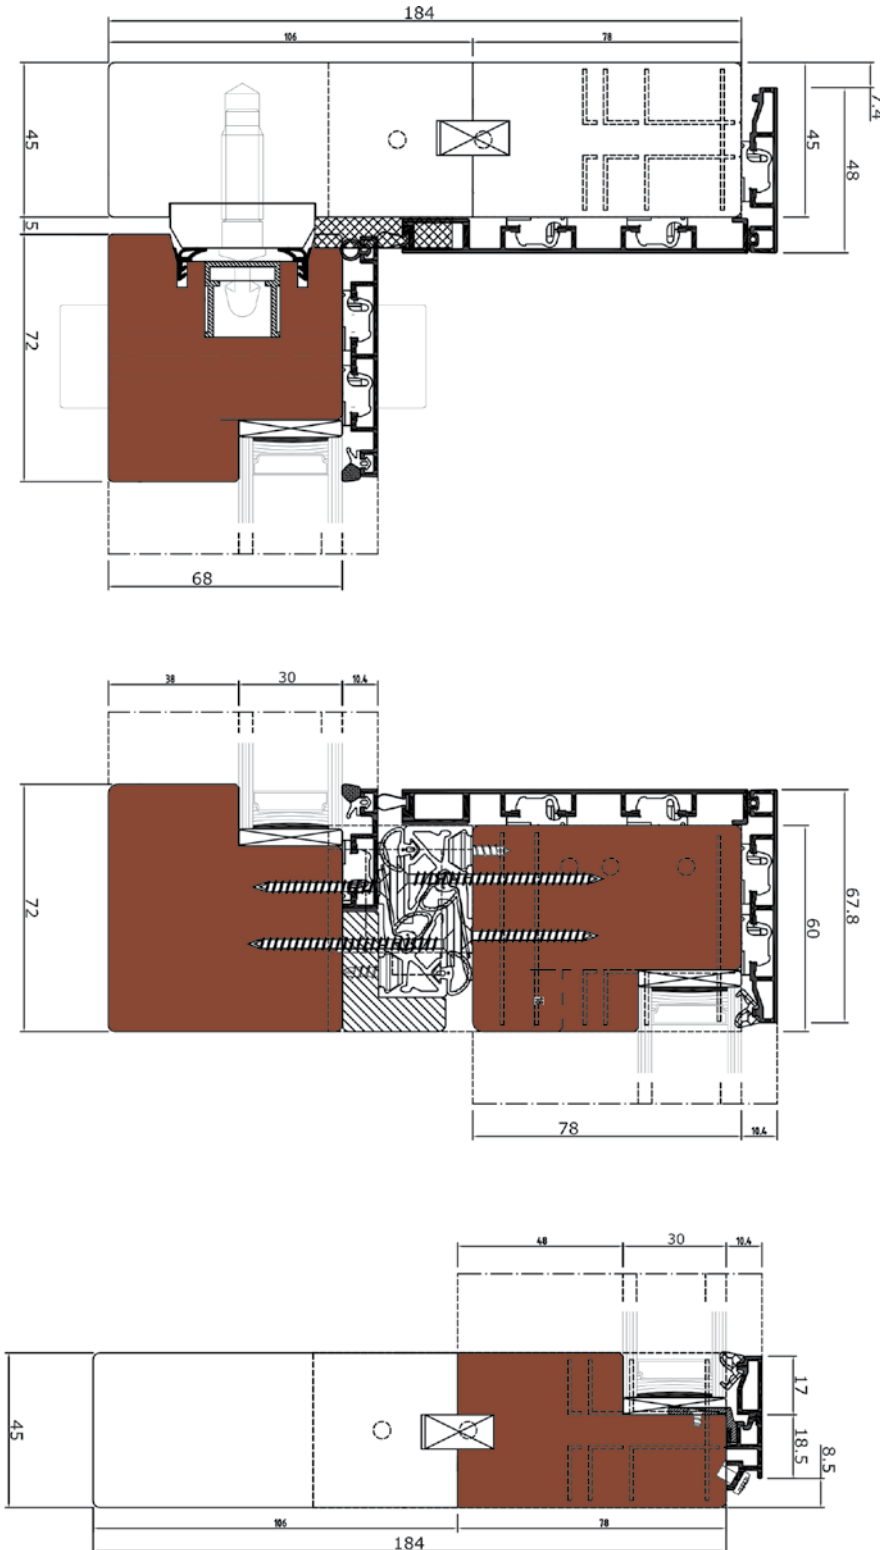

## AURA Wal 70-HS - schede tecniche

**AURA wal 70-HS - Alzante scorrevole**  
 PANORAMA - ANTA FISSA  
 SEZIONE VERTICALE - profilo superiore

TAV 33

**AURA wal 70-HS - Alzante scorrevole**  
 PANORAMA - ANTA FISSA  
 SEZIONE VERTICALE - profilo inferiore

TAV 34

**AURA wal 70-HS - Alzante scorrevole**  
PANORAMA - ANTA APRIBILE  
SEZIONE VERTICALE - profilo superiore

TAV 35

**AURA wal 70-HS - Alzante scorrevole**  
PANORAMA - ANTA APRIBILE  
SEZIONE VERTICALE - profilo inferiore

TAV 36

**AURA wal 70-HS - Alzante scorrevole**  
 PANORAMA - 1 ANTA FISSA E 1 ANTA APRIBILE  
 SEZIONE ORIZZONTALE

TAV 37