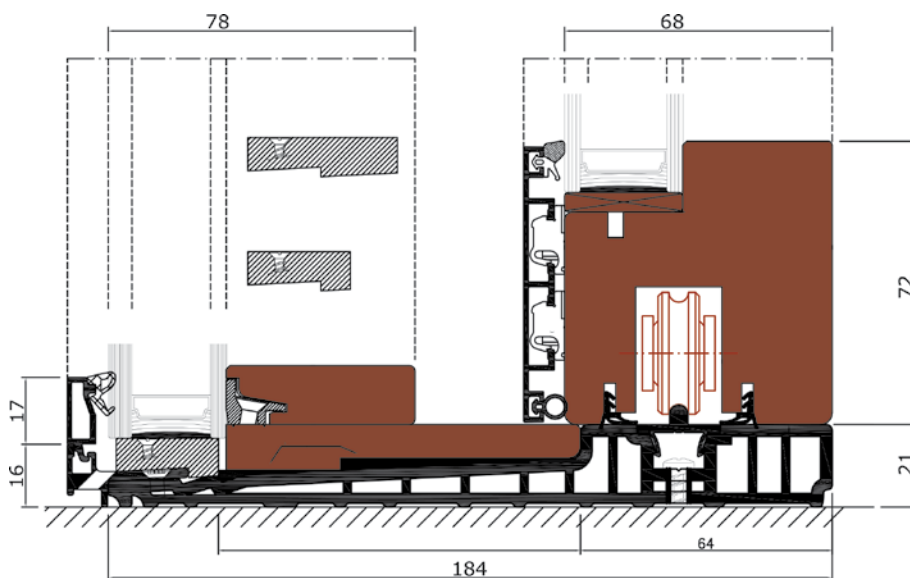

## AURA Wal 70-HS - schede tecniche

**AURA wal 70-HS - Alzante scorrevole**  
 PANORAMA - ANTA FISSA  
 SEZIONE VERTICALE - profilo superiore

TAV 33

**AURA wal 70-HS - Alzante scorrevole**  
 PANORAMA - ANTA FISSA  
 SEZIONE VERTICALE - profilo inferiore

TAV 34

**AURA wal 70-HS - Alzante scorrevole**  
PANORAMA - ANTA APRIBILE  
SEZIONE VERTICALE - profilo superiore

TAV 35

**AURA wal 70-HS - Alzante scorrevole**  
PANORAMA - ANTA APRIBILE  
SEZIONE VERTICALE - profilo inferiore

TAV 36

**AURA wal 70-HS - Alzante scorrevole**  
 PANORAMA - 1 ANTA FISSA E 1 ANTA APRIBILE  
 SEZIONE ORIZZONTALE

TAV 37