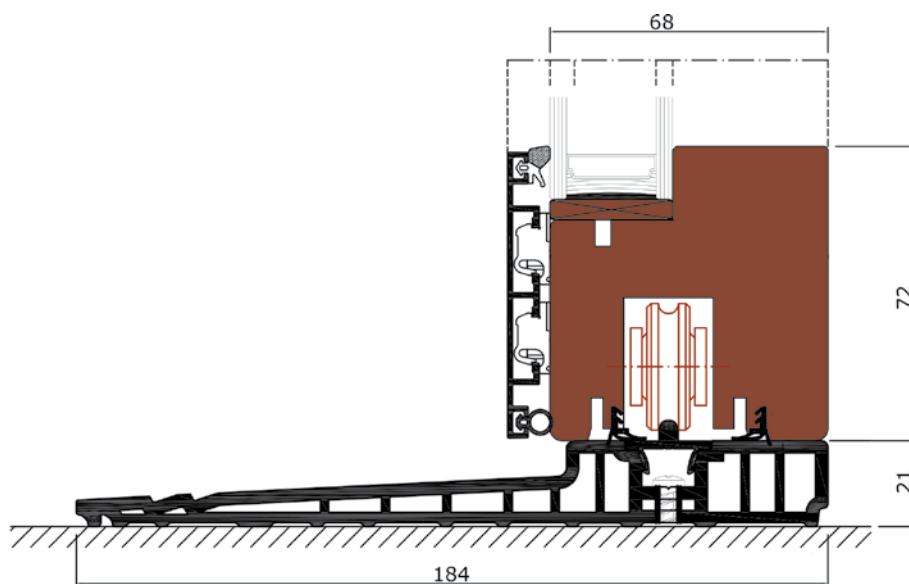

## AURA Wal 70-HS - schede tecniche

**AURA wal 70-HS - Alzante scorrevole**  
 PANORAMA - ANTA FISSA  
 SEZIONE VERTICALE - profilo superiore

TAV 33

**AURA wal 70-HS - Alzante scorrevole**  
 PANORAMA - ANTA FISSA  
 SEZIONE VERTICALE - profilo inferiore

TAV 34

**AURA wal 70-HS - Alzante scorrevole**  
PANORAMA - ANTA APRIBILE  
SEZIONE VERTICALE - profilo superiore

TAV 35

**AURA wal 70-HS - Alzante scorrevole**  
PANORAMA - ANTA APRIBILE  
SEZIONE VERTICALE - profilo inferiore

TAV 36

**AURA wal 70-HS - Alzante scorrevole**  
 PANORAMA - 1 ANTA FISSA E 1 ANTA APRIBILE  
 SEZIONE ORIZZONTALE

TAV 37