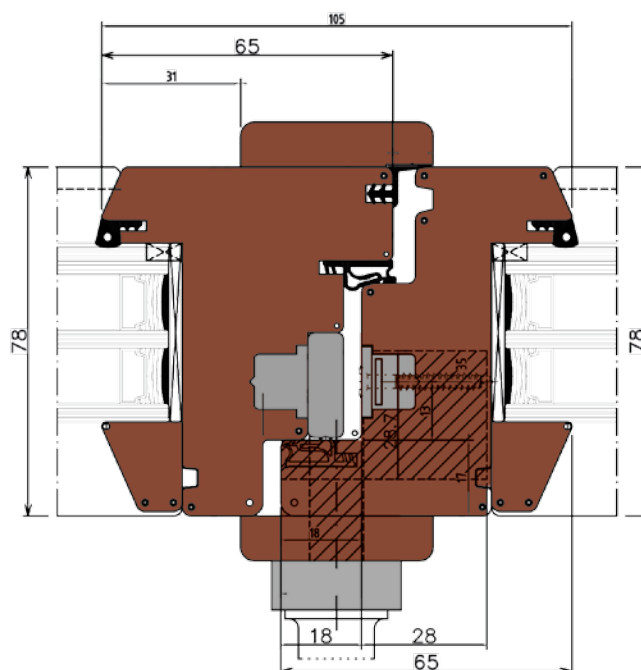

SU RICHIESTA

TAV 7

LUMIA ws 78 - Portafinestra
SEZIONE VERTICALE - profilo inferiore
VARIANTE CON LAMA PARAFREDDO

SU RICHIESTA

TAV 8

LUMIA ws 78 - Finestra/Portafinestra

SEZIONE ORIZZONTALE - profilo superiore
CON NODO CENTRALE ASIMMETRICO

SEZIONE ORIZZONTALE

STANDARD

TAV 9

LUMIA ws 78 - Finestra/Portafinestra

SEZIONE ORIZZONTALE - profilo superiore
CON NODO CENTRALE ASIMMETRICO ENTRATA ZERO

SU RICHIESTA

TAV 10

LUMIA ws 78 - Finestra/Portafinestra
SEZIONE ORIZZONTALE - profilo superiore
 TRAVERSO CENTRALE SIMMETRICO SISTEMA JOLLY

SEZIONE ORIZZONTALE

SU RICHIESTA

TAV 11

LUMIA ws 78 - Finestra/Portafinestra
SEZIONE ORIZZONTALE - profilo superiore
 NODO LATERALE CERNIERE

SEZIONE ORIZZONTALE

STANDARD

TAV 12

LUMIA ws 78 - Porta vetrata

SEZIONE ORIZZONTALE - profilo superiore
CON NODO LATERALE CERNIERE RINFORZATA

LUMIA ws 78 - Porta vetrata 2 ante
SEZIONE ORIZZONTALE - profilo superiore
CON MANIGLIA PASSANTE

STANDARD

TAV 14

LUMIA ws 78 - Porta vetrata 1 anta
SEZIONE ORIZZONTALE - profilo inferiore
CON MANIGLIA PASSANTE