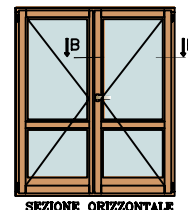

SEZIONE ORIZZONTALE

STANDARD

TAV 9

LUMIA ws 78 - Finestra/Portafinestra

SEZIONE ORIZZONTALE - profilo superiore
CON NODO CENTRALE ASIMMETRICO ENTRATA ZERO

SU RICHIESTA

TAV 10

LUMIA ws 78 - Finestra/Portafinestra
SEZIONE ORIZZONTALE - profilo superiore
 TRAVERSO CENTRALE SIMMETRICO SISTEMA JOLLY

SEZIONE ORIZZONTALE

SU RICHIESTA

TAV 11

LUMIA ws 78 - Finestra/Portafinestra
SEZIONE ORIZZONTALE - profilo superiore
 NODO LATERALE CERNIERE

SEZIONE ORIZZONTALE

STANDARD

TAV 12

LUMIA ws 78 - Porta vetrata

SEZIONE ORIZZONTALE - profilo superiore
CON NODO LATERALE CERNIERE RINFORZATA

LUMIA ws 78 - Porta vetrata 2 ante
SEZIONE ORIZZONTALE - profilo superiore
CON MANIGLIA PASSANTE

STANDARD

TAV 14

LUMIA ws 78 - Porta vetrata 1 anta
SEZIONE ORIZZONTALE - profilo inferiore
CON MANIGLIA PASSANTE

STANDARD

TAV 15

LUMIA ws 78 - Porta vetrata

SEZIONE ORIZZONTALE - profilo superiore
APERTURA VERSO L'ESTERNO

SEZIONE ORIZZONTALE

SU RICHIESTA

LUMIA ws 78 - Porta vetrata

SEZIONE VERTICALE - variante traverso centrale