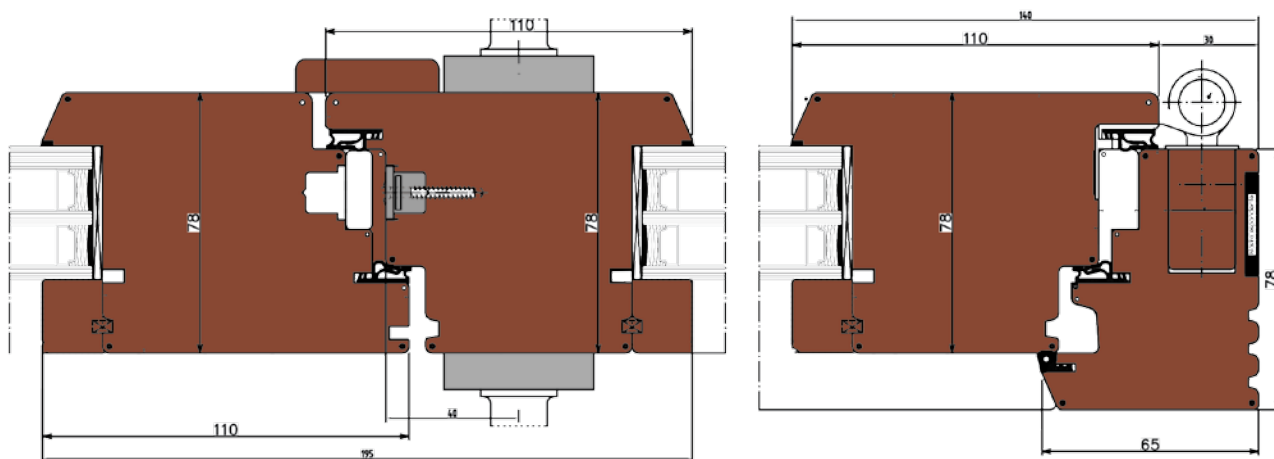

SEZIONE ORIZZONTALE - profilo superiore
CON NODO LATERALE CERNIERE RINFORZATA

LUMIA ws 78 - Porta vetrata 2 ante
SEZIONE ORIZZONTALE - profilo superiore
CON MANIGLIA PASSANTE

STANDARD

TAV 14

LUMIA ws 78 - Porta vetrata 1 anta
SEZIONE ORIZZONTALE - profilo inferiore
CON MANIGLIA PASSANTE

STANDARD

TAV 15

LUMIA ws 78 - Porta vetrata

SEZIONE ORIZZONTALE - profilo superiore
APERTURA VERSO L'ESTERNO

SEZIONE ORIZZONTALE

SU RICHIESTA

LUMIA ws 78 - Porta vetrata

SEZIONE VERTICALE - variante traverso centrale

APERTURA VERSO L'ESTERNO - CON TRAVERSO INTERMEDIO

SEZIONE VERTICALE

SU RICHIESTA

TAV 17

LUMIA ws 78 - Porta vetrata

SEZIONE VERTICALE - profilo inferiore

CON LAMA PARAFREDDO

STANDARD

TAV 18

LUMIA ws 78 - Porta vetrata

SEZIONE VERTICALE - profilo superiore

APERTURA VERSO L'ESTERNO - CON LAMA PARAFREDDO

SEZIONE VERTICALE

SU RICHIESTA

TAV 19

LUMIA ws 78 - Porta vetrata