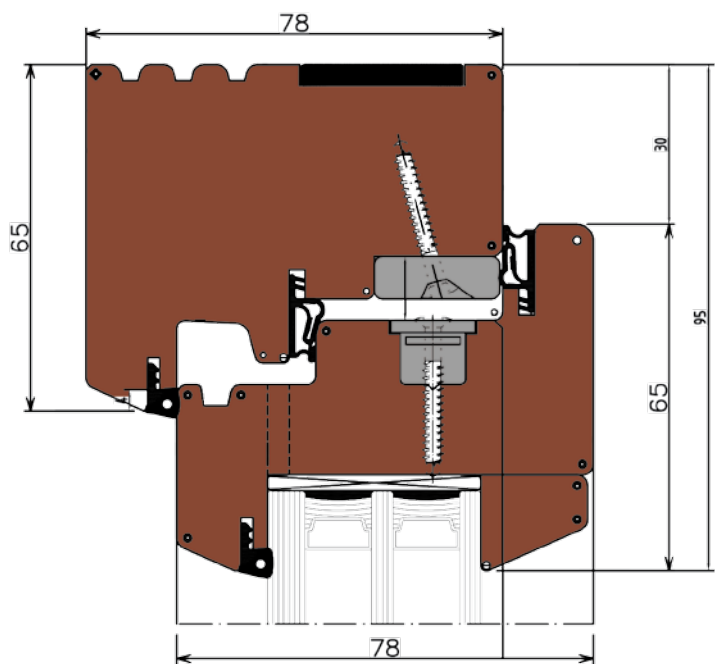

LUMIA ws 78 - Finestra/Portafinestra

SEZIONE VERTICALE - profilo superiore

STANDARD

TAV 1

LUMIA ws 78 - Finestra

SEZIONE VERTICALE - profilo inferiore

STANDARD

TAV 2

LUMIA ws 78 - Finestra/Portafinestra

SEZIONE VERTICALE - profilo superiore

VARIANTE CON GOCCIOLATOIO

SEZIONE VERTICALE

STANDARD

TAV 3

LUMIA ws 78 - Finestra

SEZIONE VERTICALE - profilo inferiore

LUMIA ws 78 - Portafinestra

SEZIONE VERTICALE - profilo inferiore
SOGLIA A TAGLIO TERMICO

STANDARD

TAV 6

LUMIA ws 78 - Portafinestra
SEZIONE VERTICALE - profilo superiore
VARIANTE CON TRAVERSO CENTRALE

SEZIONE VERTICALE