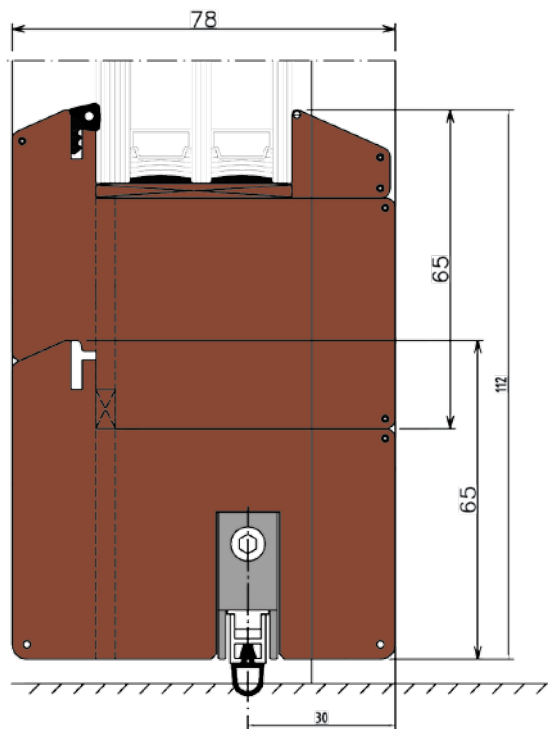

VARIANTE CON GOCCIOLATOIO

SU RICHIESTA

TAV 4

LUMIA ws 78 - Portafinestra

SEZIONE VERTICALE - profilo superiore
VARIANTE CON TRAVERSO CENTRALE E FERMAVETRO

SEZIONE VERTICALE

SU RICHIESTA

TAV 5

LUMIA ws 78 - Portafinestra

SEZIONE VERTICALE - profilo inferiore
SOGLIA A TAGLIO TERMICO

STANDARD

TAV 6

LUMIA ws 78 - Portafinestra
SEZIONE VERTICALE - profilo superiore
VARIANTE CON TRAVERSO CENTRALE

SEZIONE VERTICALE

SU RICHIESTA

TAV 7

LUMIA ws 78 - Portafinestra
SEZIONE VERTICALE - profilo inferiore
VARIANTE CON LAMA PARAFREDDO

SU RICHIESTA

TAV 8

LUMIA ws 78 - Finestra/Portafinestra

SEZIONE ORIZZONTALE - profilo superiore
CON NODO CENTRALE ASIMMETRICO

SEZIONE ORIZZONTALE

STANDARD

TAV 9

LUMIA ws 78 - Finestra/Portafinestra

SEZIONE ORIZZONTALE - profilo superiore
CON NODO CENTRALE ASIMMETRICO ENTRATA ZERO

SU RICHIESTA

TAV 10

LUMIA ws 78 - Finestra/Portafinestra
SEZIONE ORIZZONTALE - profilo superiore
 TRAVERSO CENTRALE SIMMETRICO SISTEMA JOLLY