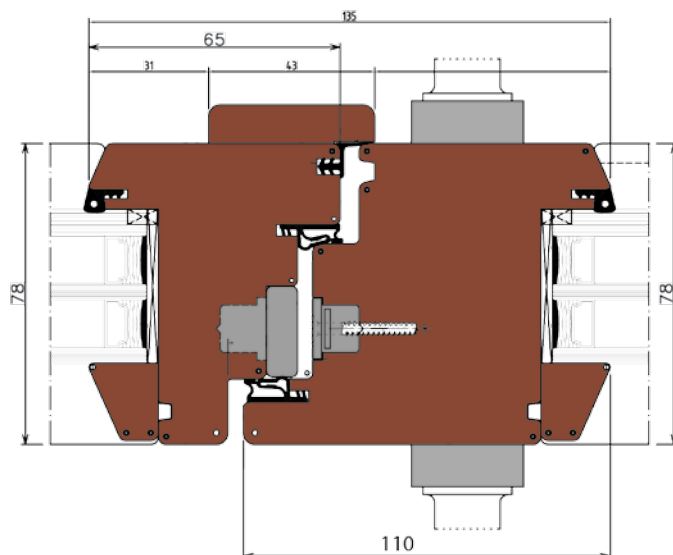

SEZIONE ORIZZONTALE

STANDARD

TAV 9

LUMIA ws 78 - Finestra/Portafinestra

SEZIONE ORIZZONTALE - profilo superiore
CON NODO CENTRALE ASIMMETRICO ENTRATA ZERO

SU RICHIESTA

TAV 10

LUMIA ws 78 - Finestra/Portafinestra
SEZIONE ORIZZONTALE - profilo superiore
 TRAVERSO CENTRALE SIMMETRICO SISTEMA JOLLY

SEZIONE ORIZZONTALE

SU RICHIESTA

TAV 11

LUMIA ws 78 - Finestra/Portafinestra
SEZIONE ORIZZONTALE - profilo superiore
 NODO LATERALE CERNIERE

SEZIONE ORIZZONTALE

STANDARD

TAV 12

LUMIA ws 78 - Porta vetrata

SEZIONE ORIZZONTALE - profilo superiore
CON NODO LATERALE CERNIERE RINFORZATA

LUMIA ws 78 - Porta vetrata 2 ante
SEZIONE ORIZZONTALE - profilo superiore
CON MANIGLIA PASSANTE

STANDARD

TAV 14

LUMIA ws 78 - Porta vetrata 1 anta
SEZIONE ORIZZONTALE - profilo inferiore
CON MANIGLIA PASSANTE

STANDARD

TAV 15

LUMIA ws 78 - Porta vetrata

SEZIONE ORIZZONTALE - profilo superiore
APERTURA VERSO L'ESTERNO

SEZIONE ORIZZONTALE

SU RICHIESTA

LUMIA ws 78 - Porta vetrata

SEZIONE VERTICALE - variante traverso centrale