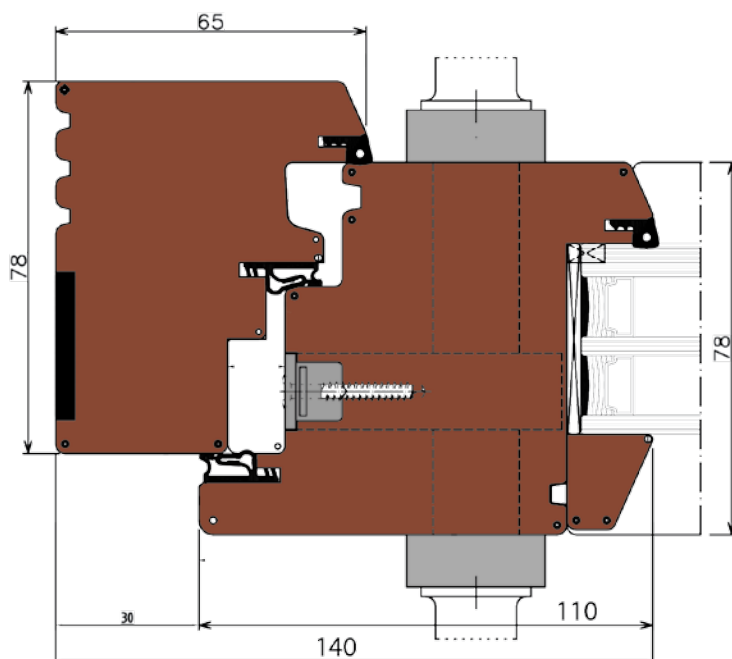

SEZIONE ORIZZONTALE

SU RICHIESTA

TAV 11

LUMIA ws 78 - Finestra/Portafinestra
SEZIONE ORIZZONTALE - profilo superiore
 NODO LATERALE CERNIERE

SEZIONE ORIZZONTALE

STANDARD

TAV 12

LUMIA ws 78 - Porta vetrata

SEZIONE ORIZZONTALE - profilo superiore
CON NODO LATERALE CERNIERE RINFORZATA

LUMIA ws 78 - Porta vetrata 2 ante
SEZIONE ORIZZONTALE - profilo superiore
CON MANIGLIA PASSANTE

STANDARD

TAV 14

LUMIA ws 78 - Porta vetrata 1 anta
SEZIONE ORIZZONTALE - profilo inferiore
CON MANIGLIA PASSANTE

STANDARD

TAV 15

LUMIA ws 78 - Porta vetrata

SEZIONE ORIZZONTALE - profilo superiore
APERTURA VERSO L'ESTERNO

SEZIONE ORIZZONTALE

SU RICHIESTA

LUMIA ws 78 - Porta vetrata

SEZIONE VERTICALE - variante traverso centrale

APERTURA VERSO L'ESTERNO - CON TRAVERSO INTERMEDIO

SEZIONE VERTICALE

SU RICHIESTA

TAV 17

LUMIA ws 78 - Porta vetrata

SEZIONE VERTICALE - profilo inferiore

CON LAMA PARAFREDDO

STANDARD