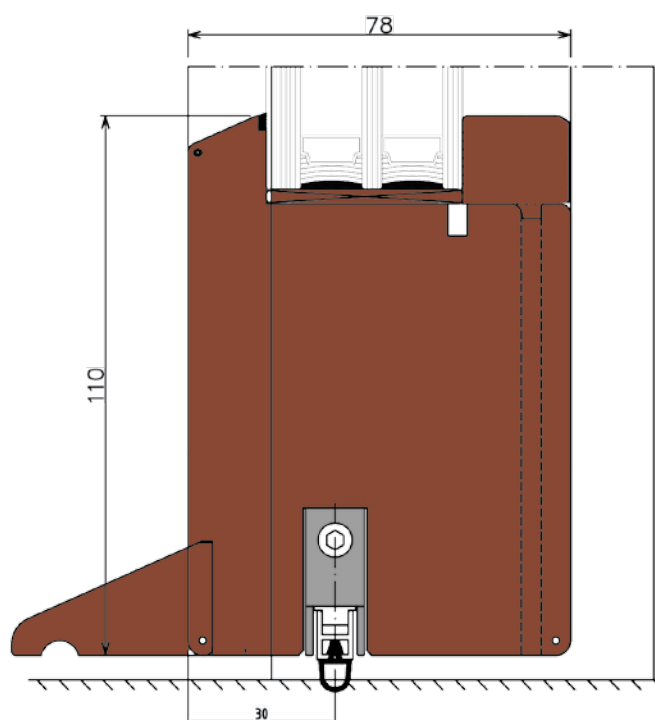

STANDARD

TAV 15

LUMIA ws 78 - Porta vetrata

SEZIONE ORIZZONTALE - profilo superiore
APERTURA VERSO L'ESTERNO

SEZIONE ORIZZONTALE

SU RICHIESTA

LUMIA ws 78 - Porta vetrata

SEZIONE VERTICALE - variante traverso centrale

APERTURA VERSO L'ESTERNO - CON TRAVERSO INTERMEDIO

SEZIONE VERTICALE

SU RICHIESTA

TAV 17

LUMIA ws 78 - Porta vetrata

SEZIONE VERTICALE - profilo inferiore

CON LAMA PARAFREDDO

STANDARD

TAV 18

LUMIA ws 78 - Porta vetrata

SEZIONE VERTICALE - profilo superiore

APERTURA VERSO L'ESTERNO - CON LAMA PARAFREDDO

SEZIONE VERTICALE

SU RICHIESTA

TAV 19

LUMIA ws 78 - Porta vetrata

SEZIONE VERTICALE - profilo inferiore

APERTURA VERSO L'ESTERNO - CON LAMA PARAFREDDO

STANDARD

TAV 20