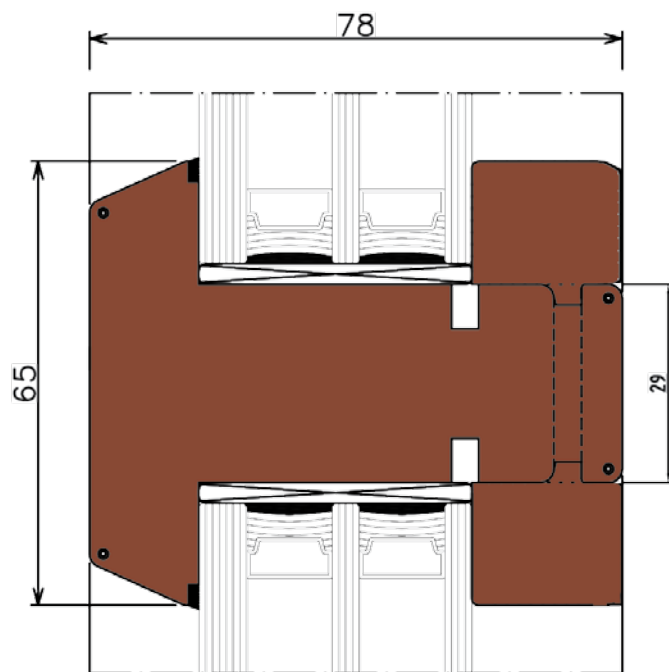

SEZIONE ORIZZONTALE - profilo superiore
CON NODO LATERALE CERNIERE RINFORZATA

LUMIA ws 78 - Porta vetrata 2 ante
SEZIONE ORIZZONTALE - profilo superiore
CON MANIGLIA PASSANTE

STANDARD

TAV 14

LUMIA ws 78 - Porta vetrata 1 anta
SEZIONE ORIZZONTALE - profilo inferiore
CON MANIGLIA PASSANTE

STANDARD

TAV 15

LUMIA ws 78 - Porta vetrata

SEZIONE ORIZZONTALE - profilo superiore
APERTURA VERSO L'ESTERNO

SEZIONE ORIZZONTALE

SU RICHIESTA

LUMIA ws 78 - Porta vetrata

SEZIONE VERTICALE - variante traverso centrale

APERTURA VERSO L'ESTERNO - CON TRAVERSO INTERMEDIO

SEZIONE VERTICALE

SU RICHIESTA

TAV 17

LUMIA ws 78 - Porta vetrata

SEZIONE VERTICALE - profilo inferiore

CON LAMA PARAFREDDO

STANDARD

TAV 18

LUMIA ws 78 - Porta vetrata

SEZIONE VERTICALE - profilo superiore

APERTURA VERSO L'ESTERNO - CON LAMA PARAFREDDO

SEZIONE VERTICALE

SU RICHIESTA

TAV 19

LUMIA ws 78 - Porta vetrata