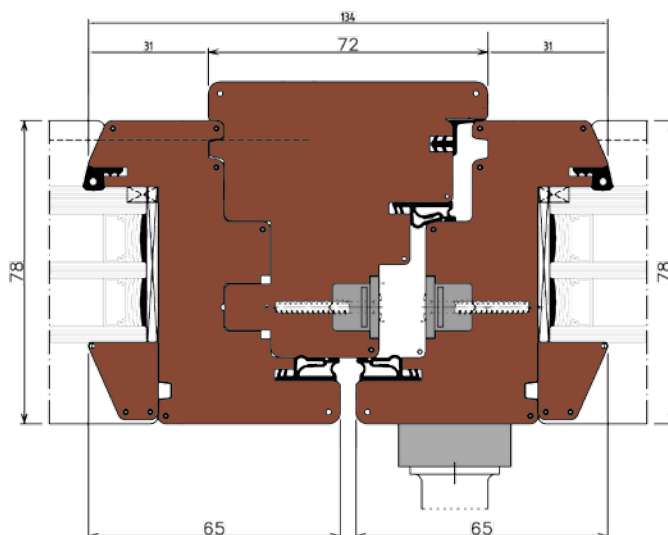

SU RICHIESTA

TAV 7

LUMIA ws 78 - Portafinestra
SEZIONE VERTICALE - profilo inferiore
VARIANTE CON LAMA PARAFREDDO

SU RICHIESTA

TAV 8

LUMIA ws 78 - Finestra/Portafinestra

SEZIONE ORIZZONTALE - profilo superiore
CON NODO CENTRALE ASIMMETRICO

SEZIONE ORIZZONTALE

STANDARD

TAV 9

LUMIA ws 78 - Finestra/Portafinestra

SEZIONE ORIZZONTALE - profilo superiore
CON NODO CENTRALE ASIMMETRICO ENTRATA ZERO

SU RICHIESTA

TAV 10

LUMIA ws 78 - Finestra/Portafinestra
SEZIONE ORIZZONTALE - profilo superiore
 TRAVERSO CENTRALE SIMMETRICO SISTEMA JOLLY

SEZIONE ORIZZONTALE

SU RICHIESTA

TAV 11

LUMIA ws 78 - Finestra/Portafinestra
SEZIONE ORIZZONTALE - profilo superiore
 NODO LATERALE CERNIERE

SEZIONE ORIZZONTALE

STANDARD

TAV 12

LUMIA ws 78 - Porta vetrata

SEZIONE ORIZZONTALE - profilo superiore
CON NODO LATERALE CERNIERE RINFORZATA

LUMIA ws 78 - Porta vetrata 2 ante
SEZIONE ORIZZONTALE - profilo superiore
CON MANIGLIA PASSANTE

STANDARD

TAV 14

LUMIA ws 78 - Porta vetrata 1 anta
SEZIONE ORIZZONTALE - profilo inferiore
CON MANIGLIA PASSANTE