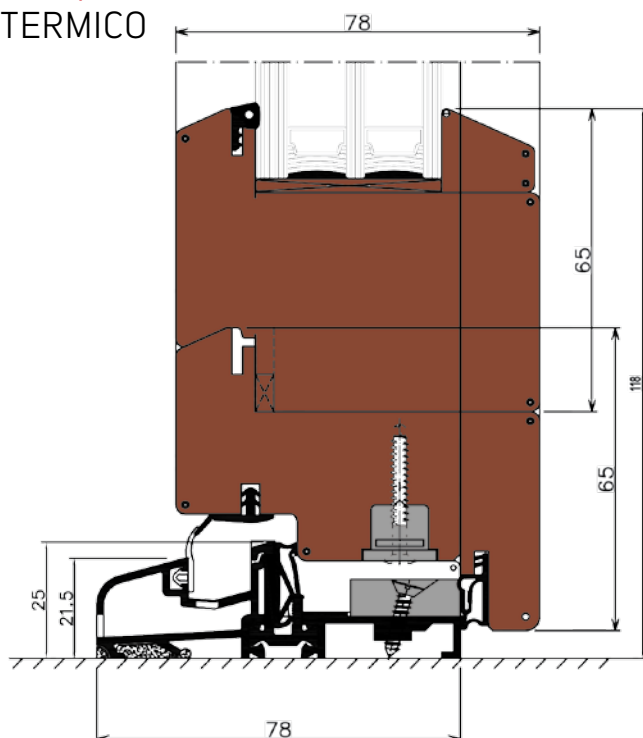

LUMIA ws 78 - Finestra/Portafinestra

SEZIONE VERTICALE - profilo superiore

VARIANTE CON GOCCIOLATOIO

SEZIONE VERTICALE

STANDARD

TAV 3

LUMIA ws 78 - Finestra

SEZIONE VERTICALE - profilo inferiore

VARIANTE CON GOCCIOLATOIO

SU RICHIESTA

TAV 4

LUMIA ws 78 - Portafinestra

SEZIONE VERTICALE - profilo superiore
VARIANTE CON TRAVERSO CENTRALE E FERMAVETRO

SEZIONE VERTICALE

SU RICHIESTA

TAV 5

LUMIA ws 78 - Portafinestra

SEZIONE VERTICALE - profilo inferiore
SOGLIA A TAGLIO TERMICO

STANDARD

TAV 6

LUMIA ws 78 - Portafinestra
SEZIONE VERTICALE - profilo superiore
VARIANTE CON TRAVERSO CENTRALE

SEZIONE VERTICALE

SU RICHIESTA

TAV 7

LUMIA ws 78 - Portafinestra
SEZIONE VERTICALE - profilo inferiore
VARIANTE CON LAMA PARAFREDDO

SU RICHIESTA

TAV 8

LUMIA ws 78 - Finestra/Portafinestra

SEZIONE ORIZZONTALE - profilo superiore
CON NODO CENTRALE ASIMMETRICO