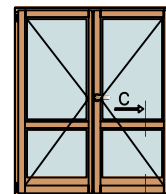

LUMIA ws 78 - Finestra/Portafinestra

SEZIONE VERTICALE - profilo superiore

VARIANTE CON GOCCIOLATOIO

SEZIONE VERTICALE

STANDARD

TAV 3

LUMIA ws 78 - Finestra

SEZIONE VERTICALE - profilo inferiore

VARIANTE CON GOCCIOLATOIO

SU RICHIESTA

TAV 4

LUMIA ws 78 - Portafinestra

SEZIONE VERTICALE - profilo superiore
VARIANTE CON TRAVERSO CENTRALE E FERMAVETRO

SEZIONE VERTICALE

SU RICHIESTA

TAV 5

LUMIA ws 78 - Portafinestra

SEZIONE VERTICALE - profilo inferiore
SOGLIA A TAGLIO TERMICO

STANDARD

TAV 6

LUMIA ws 78 - Portafinestra
SEZIONE VERTICALE - profilo superiore
VARIANTE CON TRAVERSO CENTRALE

SEZIONE VERTICALE

SU RICHIESTA

TAV 7

LUMIA ws 78 - Portafinestra
SEZIONE VERTICALE - profilo inferiore
VARIANTE CON LAMA PARAFREDDO

SU RICHIESTA

TAV 8

LUMIA ws 78 - Finestra/Portafinestra

SEZIONE ORIZZONTALE - profilo superiore
CON NODO CENTRALE ASIMMETRICO