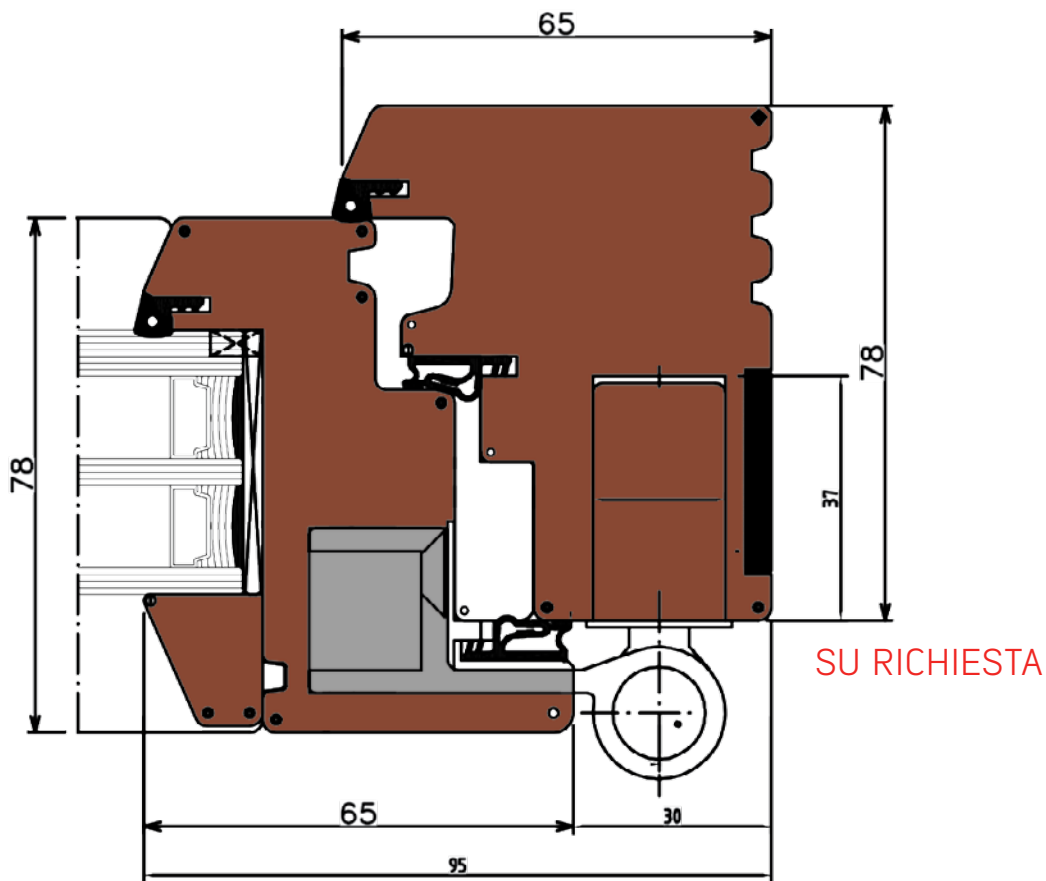

SEZIONE ORIZZONTALE

STANDARD

TAV 9

LUMIA ws 78 - Finestra/Portafinestra

SEZIONE ORIZZONTALE - profilo superiore
CON NODO CENTRALE ASIMMETRICO ENTRATA ZERO

SU RICHIESTA

TAV 10

LUMIA ws 78 - Finestra/Portafinestra
SEZIONE ORIZZONTALE - profilo superiore
 TRAVERSO CENTRALE SIMMETRICO SISTEMA JOLLY

SEZIONE ORIZZONTALE

SU RICHIESTA

TAV 11

LUMIA ws 78 - Finestra/Portafinestra
SEZIONE ORIZZONTALE - profilo superiore
 NODO LATERALE CERNIERE

SEZIONE ORIZZONTALE

STANDARD

TAV 12

LUMIA ws 78 - Porta vetrata

SEZIONE ORIZZONTALE - profilo superiore
CON NODO LATERALE CERNIERE RINFORZATA

LUMIA ws 78 - Porta vetrata 2 ante
SEZIONE ORIZZONTALE - profilo superiore
CON MANIGLIA PASSANTE

STANDARD

TAV 14

LUMIA ws 78 - Porta vetrata 1 anta
SEZIONE ORIZZONTALE - profilo inferiore
CON MANIGLIA PASSANTE

STANDARD

TAV 15

LUMIA ws 78 - Porta vetrata

SEZIONE ORIZZONTALE - profilo superiore
APERTURA VERSO L'ESTERNO

SEZIONE ORIZZONTALE

SU RICHIESTA

LUMIA ws 78 - Porta vetrata

SEZIONE VERTICALE - variante traverso centrale