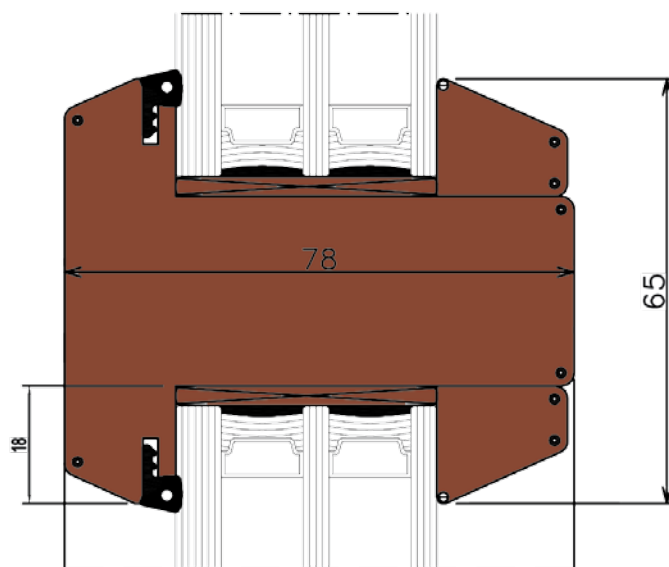

LUMIA ws 78 - Finestra/Portafinestra

SEZIONE VERTICALE - profilo superiore

VARIANTE CON GOCCIOLATOIO

SEZIONE VERTICALE

STANDARD

TAV 3

LUMIA ws 78 - Finestra

SEZIONE VERTICALE - profilo inferiore

VARIANTE CON GOCCIOLATOIO

SU RICHIESTA

TAV 4

LUMIA ws 78 - Portafinestra

SEZIONE VERTICALE - profilo superiore
VARIANTE CON TRAVERSO CENTRALE E FERMAVETRO

SEZIONE VERTICALE

SU RICHIESTA

TAV 5

LUMIA ws 78 - Portafinestra

SEZIONE VERTICALE - profilo inferiore
SOGLIA A TAGLIO TERMICO

STANDARD

TAV 6

LUMIA ws 78 - Portafinestra
SEZIONE VERTICALE - profilo superiore
VARIANTE CON TRAVERSO CENTRALE

SEZIONE VERTICALE

SU RICHIESTA

TAV 7

LUMIA ws 78 - Portafinestra
SEZIONE VERTICALE - profilo inferiore
VARIANTE CON LAMA PARAFREDDO

SU RICHIESTA

TAV 8

LUMIA ws 78 - Finestra/Portafinestra

SEZIONE ORIZZONTALE - profilo superiore
CON NODO CENTRALE ASIMMETRICO