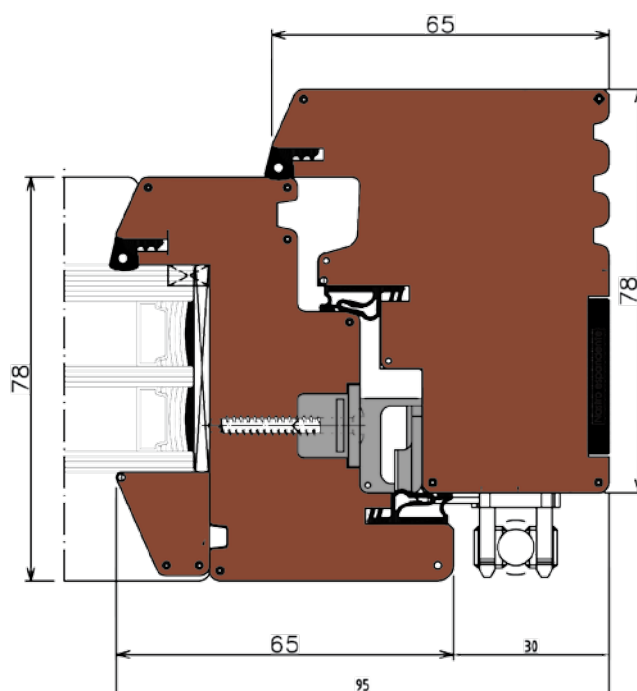

SEZIONE ORIZZONTALE

STANDARD

TAV 9

LUMIA ws 78 - Finestra/Portafinestra

SEZIONE ORIZZONTALE - profilo superiore
CON NODO CENTRALE ASIMMETRICO ENTRATA ZERO

SU RICHIESTA

TAV 10

LUMIA ws 78 - Finestra/Portafinestra
SEZIONE ORIZZONTALE - profilo superiore
 TRAVERSO CENTRALE SIMMETRICO SISTEMA JOLLY

SEZIONE ORIZZONTALE

SU RICHIESTA

TAV 11

LUMIA ws 78 - Finestra/Portafinestra
SEZIONE ORIZZONTALE - profilo superiore
 NODO LATERALE CERNIERE

SEZIONE ORIZZONTALE

STANDARD

TAV 12

LUMIA ws 78 - Porta vetrata

SEZIONE ORIZZONTALE - profilo superiore
CON NODO LATERALE CERNIERE RINFORZATA

LUMIA ws 78 - Porta vetrata 2 ante
SEZIONE ORIZZONTALE - profilo superiore
CON MANIGLIA PASSANTE

STANDARD

TAV 14

LUMIA ws 78 - Porta vetrata 1 anta
SEZIONE ORIZZONTALE - profilo inferiore
CON MANIGLIA PASSANTE

STANDARD

TAV 15

LUMIA ws 78 - Porta vetrata

SEZIONE ORIZZONTALE - profilo superiore
APERTURA VERSO L'ESTERNO

SEZIONE ORIZZONTALE

SU RICHIESTA

LUMIA ws 78 - Porta vetrata

SEZIONE VERTICALE - variante traverso centrale