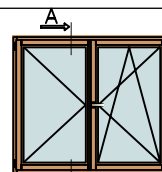

LUMIA ws 78 - Finestra/Portafinestra

SEZIONE VERTICALE - profilo superiore

STANDARD

TAV 1

LUMIA ws 78 - Finestra

SEZIONE VERTICALE - profilo inferiore

STANDARD

TAV 2

LUMIA ws 78 - Finestra/Portafinestra

SEZIONE VERTICALE - profilo superiore

VARIANTE CON GOCCIOLATOIO

SEZIONE VERTICALE

STANDARD

TAV 3

LUMIA ws 78 - Finestra

SEZIONE VERTICALE - profilo inferiore