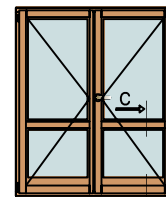

SEZIONE ORIZZONTALE - profilo superiore
CON NODO LATERALE CERNIERE RINFORZATA

LUMIA ws 78 - Porta vetrata 2 ante
SEZIONE ORIZZONTALE - profilo superiore
CON MANIGLIA PASSANTE

STANDARD

TAV 14

LUMIA ws 78 - Porta vetrata 1 anta
SEZIONE ORIZZONTALE - profilo inferiore
CON MANIGLIA PASSANTE

STANDARD

TAV 15

LUMIA ws 78 - Porta vetrata

SEZIONE ORIZZONTALE - profilo superiore
APERTURA VERSO L'ESTERNO

SEZIONE ORIZZONTALE

SU RICHIESTA

LUMIA ws 78 - Porta vetrata

SEZIONE VERTICALE - variante traverso centrale

APERTURA VERSO L'ESTERNO - CON TRAVERSO INTERMEDIO

SEZIONE VERTICALE

SU RICHIESTA

TAV 17

LUMIA ws 78 - Porta vetrata

SEZIONE VERTICALE - profilo inferiore

CON LAMA PARAFREDDO

STANDARD

TAV 18

LUMIA ws 78 - Porta vetrata

SEZIONE VERTICALE - profilo superiore

APERTURA VERSO L'ESTERNO - CON LAMA PARAFREDDO

SEZIONE VERTICALE

SU RICHIESTA

TAV 19

LUMIA ws 78 - Porta vetrata