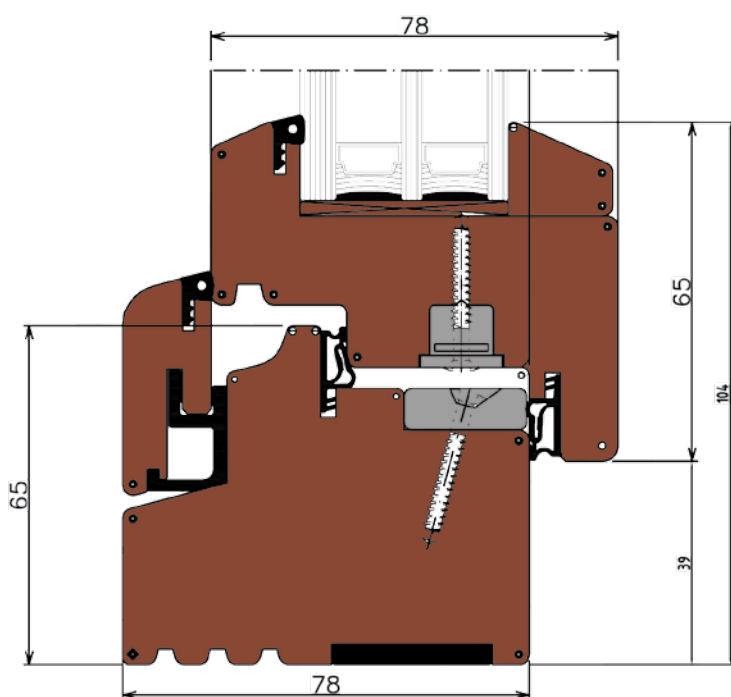

LUMIA ws 78 - Finestra/Portafinestra

SEZIONE VERTICALE - profilo superiore

STANDARD

TAV 1

LUMIA ws 78 - Finestra

SEZIONE VERTICALE - profilo inferiore

STANDARD

TAV 2

LUMIA ws 78 - Finestra/Portafinestra

SEZIONE VERTICALE - profilo superiore

VARIANTE CON GOCCIOLATOIO

SEZIONE VERTICALE

STANDARD

TAV 3

LUMIA ws 78 - Finestra

SEZIONE VERTICALE - profilo inferiore

LUMIA ws 78 - Portafinestra

SEZIONE VERTICALE - profilo inferiore
SOGLIA A TAGLIO TERMICO

STANDARD

TAV 6

LUMIA ws 78 - Portafinestra
SEZIONE VERTICALE - profilo superiore
VARIANTE CON TRAVERSO CENTRALE

SEZIONE VERTICALE