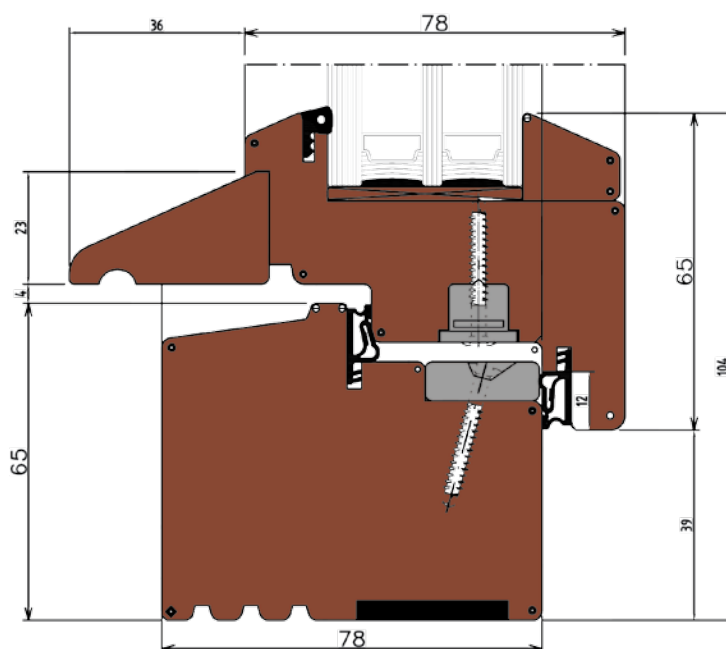

LUMIA ws 78 - Finestra/Portafinestra

SEZIONE VERTICALE - profilo superiore

STANDARD

TAV 1

LUMIA ws 78 - Finestra

SEZIONE VERTICALE - profilo inferiore

STANDARD

TAV 2

LUMIA ws 78 - Finestra/Portafinestra

SEZIONE VERTICALE - profilo superiore

VARIANTE CON GOCCIOLATOIO

SEZIONE VERTICALE

STANDARD

TAV 3

LUMIA ws 78 - Finestra

SEZIONE VERTICALE - profilo inferiore

VARIANTE CON GOCCIOLATOIO

SU RICHIESTA

TAV 4

LUMIA ws 78 - Portafinestra

SEZIONE VERTICALE - profilo superiore
VARIANTE CON TRAVERSO CENTRALE E FERMAVETRO

SEZIONE VERTICALE

SU RICHIESTA

TAV 5

LUMIA ws 78 - Portafinestra

SEZIONE VERTICALE - profilo inferiore
SOGLIA A TAGLIO TERMICO

STANDARD

TAV 6

LUMIA ws 78 - Portafinestra
SEZIONE VERTICALE - profilo superiore
VARIANTE CON TRAVERSO CENTRALE

SEZIONE VERTICALE