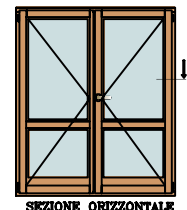

SU RICHIESTA

TAV 7

LUMIA ws 78 - Portafinestra
SEZIONE VERTICALE - profilo inferiore
VARIANTE CON LAMA PARAFREDDO

SU RICHIESTA

TAV 8

LUMIA ws 78 - Finestra/Portafinestra

SEZIONE ORIZZONTALE - profilo superiore
CON NODO CENTRALE ASIMMETRICO

SEZIONE ORIZZONTALE

STANDARD

TAV 9

LUMIA ws 78 - Finestra/Portafinestra

SEZIONE ORIZZONTALE - profilo superiore
CON NODO CENTRALE ASIMMETRICO ENTRATA ZERO

SU RICHIESTA

TAV 10

LUMIA ws 78 - Finestra/Portafinestra
SEZIONE ORIZZONTALE - profilo superiore
 TRAVERSO CENTRALE SIMMETRICO SISTEMA JOLLY

SEZIONE ORIZZONTALE

SU RICHIESTA

TAV 11

LUMIA ws 78 - Finestra/Portafinestra
SEZIONE ORIZZONTALE - profilo superiore
 NODO LATERALE CERNIERE

SEZIONE ORIZZONTALE

STANDARD

TAV 12

LUMIA ws 78 - Porta vetrata

SEZIONE ORIZZONTALE - profilo superiore
CON NODO LATERALE CERNIERE RINFORZATA

LUMIA ws 78 - Porta vetrata 2 ante
SEZIONE ORIZZONTALE - profilo superiore
CON MANIGLIA PASSANTE

STANDARD

TAV 14

LUMIA ws 78 - Porta vetrata 1 anta
SEZIONE ORIZZONTALE - profilo inferiore
CON MANIGLIA PASSANTE