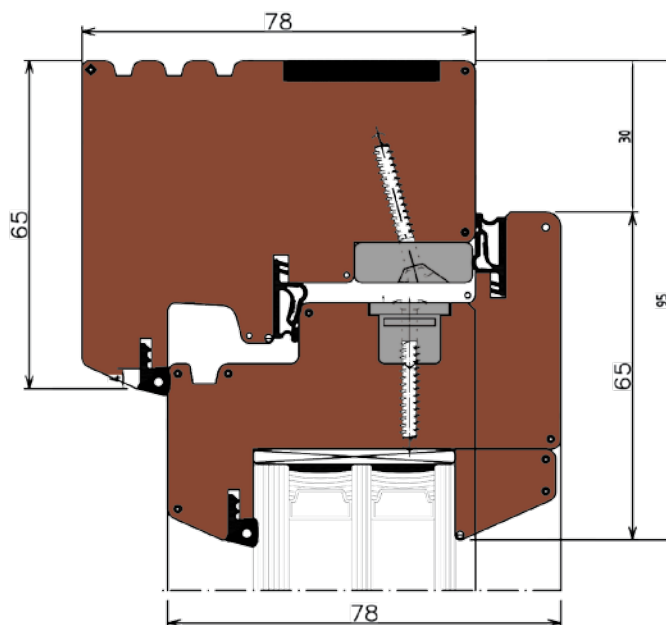

LUMIA ws 78 - Finestra/Portafinestra

SEZIONE VERTICALE - profilo superiore

STANDARD

TAV 1

LUMIA ws 78 - Finestra

SEZIONE VERTICALE - profilo inferiore

STANDARD

TAV 2

LUMIA ws 78 - Finestra/Portafinestra

SEZIONE VERTICALE - profilo superiore

VARIANTE CON GOCCIOLATOIO

SEZIONE VERTICALE

STANDARD

TAV 3

LUMIA ws 78 - Finestra

SEZIONE VERTICALE - profilo inferiore

VARIANTE CON GOCCIOLATOIO

SU RICHIESTA

TAV 4

LUMIA ws 78 - Portafinestra

SEZIONE VERTICALE - profilo superiore
VARIANTE CON TRAVERSO CENTRALE E FERMAVETRO

SEZIONE VERTICALE

SU RICHIESTA

TAV 5

LUMIA ws 78 - Portafinestra

SEZIONE VERTICALE - profilo inferiore
SOGLIA A TAGLIO TERMICO

STANDARD

TAV 6

LUMIA ws 78 - Portafinestra
SEZIONE VERTICALE - profilo superiore
VARIANTE CON TRAVERSO CENTRALE

SEZIONE VERTICALE