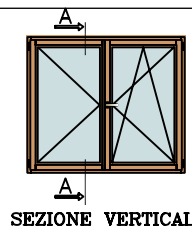

LUMIA ws 78 - Finestra/Portafinestra

SEZIONE VERTICALE - profilo superiore

STANDARD

TAV 1

LUMIA ws 78 - Finestra

SEZIONE VERTICALE - profilo inferiore

STANDARD

TAV 2

LUMIA ws 78 - Finestra/Portafinestra

SEZIONE VERTICALE - profilo superiore

VARIANTE CON GOCCIOLATOIO

SEZIONE VERTICALE

STANDARD

TAV 3

LUMIA ws 78 - Finestra

SEZIONE VERTICALE - profilo inferiore