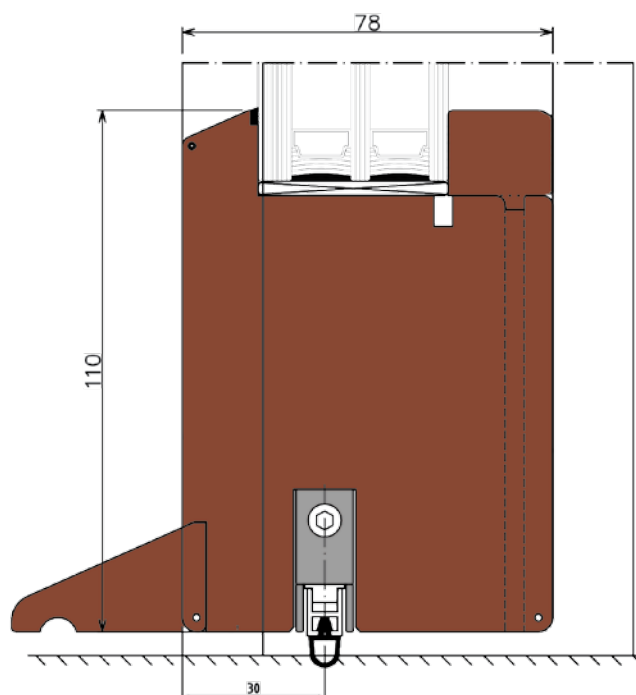

SEZIONE ORIZZONTALE - profilo superiore
CON NODO LATERALE CERNIERE RINFORZATA

LUMIA ws 78 - Porta vetrata 2 ante
SEZIONE ORIZZONTALE - profilo superiore
CON MANIGLIA PASSANTE

STANDARD

TAV 14

LUMIA ws 78 - Porta vetrata 1 anta
SEZIONE ORIZZONTALE - profilo inferiore
CON MANIGLIA PASSANTE

STANDARD

TAV 15

LUMIA ws 78 - Porta vetrata

SEZIONE ORIZZONTALE - profilo superiore
APERTURA VERSO L'ESTERNO

SEZIONE ORIZZONTALE

SU RICHIESTA

LUMIA ws 78 - Porta vetrata

SEZIONE VERTICALE - variante traverso centrale

APERTURA VERSO L'ESTERNO - CON TRAVERSO INTERMEDIO

SEZIONE VERTICALE

SU RICHIESTA

TAV 17

LUMIA ws 78 - Porta vetrata

SEZIONE VERTICALE - profilo inferiore

CON LAMA PARAFREDDO

STANDARD

TAV 18

LUMIA ws 78 - Porta vetrata

SEZIONE VERTICALE - profilo superiore

APERTURA VERSO L'ESTERNO - CON LAMA PARAFREDDO

SEZIONE VERTICALE

SU RICHIESTA

TAV 19

LUMIA ws 78 - Porta vetrata