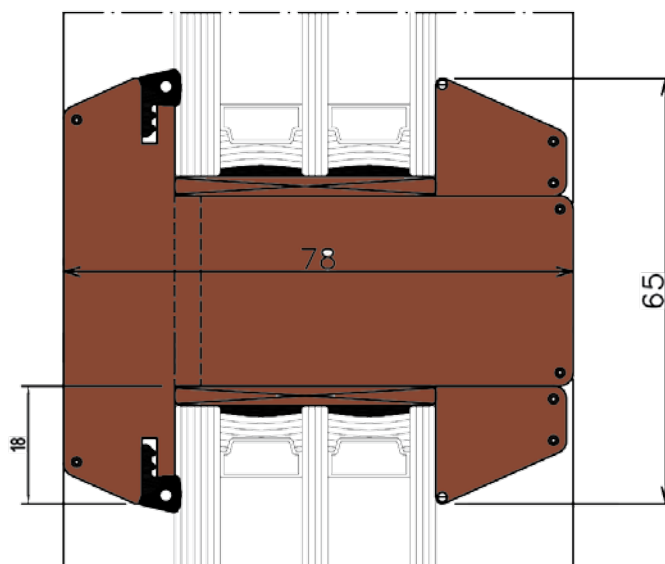

LUMIA ws 78 - Portafinestra

SEZIONE VERTICALE - profilo inferiore
SOGLIA A TAGLIO TERMICO

STANDARD

TAV 6

LUMIA ws 78 - Portafinestra
SEZIONE VERTICALE - profilo superiore
VARIANTE CON TRAVERSO CENTRALE

SEZIONE VERTICALE

SU RICHIESTA

TAV 7

LUMIA ws 78 - Portafinestra
SEZIONE VERTICALE - profilo inferiore
VARIANTE CON LAMA PARAFREDDO

SU RICHIESTA

TAV 8

LUMIA ws 78 - Finestra/Portafinestra

SEZIONE ORIZZONTALE - profilo superiore
CON NODO CENTRALE ASIMMETRICO

SEZIONE ORIZZONTALE

STANDARD

TAV 9

LUMIA ws 78 - Finestra/Portafinestra

SEZIONE ORIZZONTALE - profilo superiore
CON NODO CENTRALE ASIMMETRICO ENTRATA ZERO

SU RICHIESTA

TAV 10

LUMIA ws 78 - Finestra/Portafinestra
SEZIONE ORIZZONTALE - profilo superiore
 TRAVERSO CENTRALE SIMMETRICO SISTEMA JOLLY