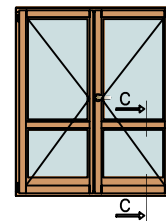

LUMIA ws 78 - Portafinestra

SEZIONE VERTICALE - profilo inferiore
SOGLIA A TAGLIO TERMICO

STANDARD

TAV 6

LUMIA ws 78 - Portafinestra
SEZIONE VERTICALE - profilo superiore
VARIANTE CON TRAVERSO CENTRALE

SEZIONE VERTICALE

SU RICHIESTA

TAV 7

LUMIA ws 78 - Portafinestra
SEZIONE VERTICALE - profilo inferiore
VARIANTE CON LAMA PARAFREDDO

SU RICHIESTA

TAV 8

LUMIA ws 78 - Finestra/Portafinestra

SEZIONE ORIZZONTALE - profilo superiore
CON NODO CENTRALE ASIMMETRICO

SEZIONE ORIZZONTALE

STANDARD

TAV 9

LUMIA ws 78 - Finestra/Portafinestra

SEZIONE ORIZZONTALE - profilo superiore
CON NODO CENTRALE ASIMMETRICO ENTRATA ZERO

SU RICHIESTA

TAV 10

LUMIA ws 78 - Finestra/Portafinestra
SEZIONE ORIZZONTALE - profilo superiore
 TRAVERSO CENTRALE SIMMETRICO SISTEMA JOLLY