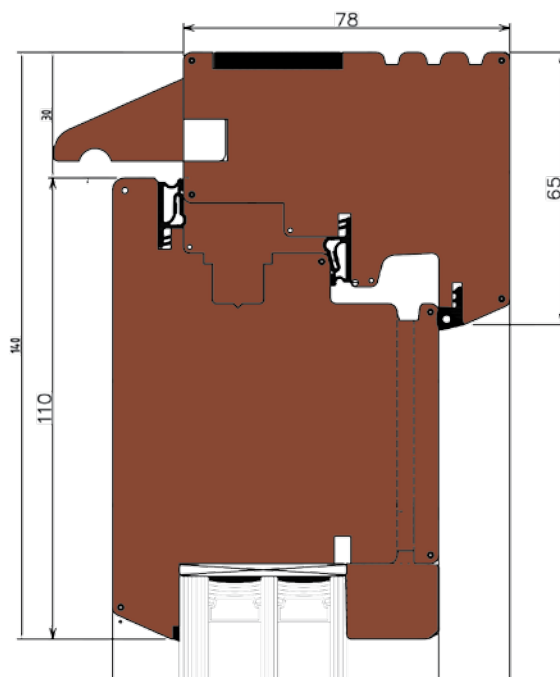

SEZIONE ORIZZONTALE - profilo superiore
CON NODO LATERALE CERNIERE RINFORZATA

LUMIA ws 78 - Porta vetrata 2 ante
SEZIONE ORIZZONTALE - profilo superiore
CON MANIGLIA PASSANTE

STANDARD

TAV 14

LUMIA ws 78 - Porta vetrata 1 anta
SEZIONE ORIZZONTALE - profilo inferiore
CON MANIGLIA PASSANTE

STANDARD

TAV 15

LUMIA ws 78 - Porta vetrata

SEZIONE ORIZZONTALE - profilo superiore
APERTURA VERSO L'ESTERNO

SEZIONE ORIZZONTALE

SU RICHIESTA

LUMIA ws 78 - Porta vetrata

SEZIONE VERTICALE - variante traverso centrale

APERTURA VERSO L'ESTERNO - CON TRAVERSO INTERMEDIO

SEZIONE VERTICALE

SU RICHIESTA

TAV 17

LUMIA ws 78 - Porta vetrata

SEZIONE VERTICALE - profilo inferiore

CON LAMA PARAFREDDO

STANDARD

TAV 18

LUMIA ws 78 - Porta vetrata

SEZIONE VERTICALE - profilo superiore

APERTURA VERSO L'ESTERNO - CON LAMA PARAFREDDO

SEZIONE VERTICALE

SU RICHIESTA

TAV 19

LUMIA ws 78 - Porta vetrata