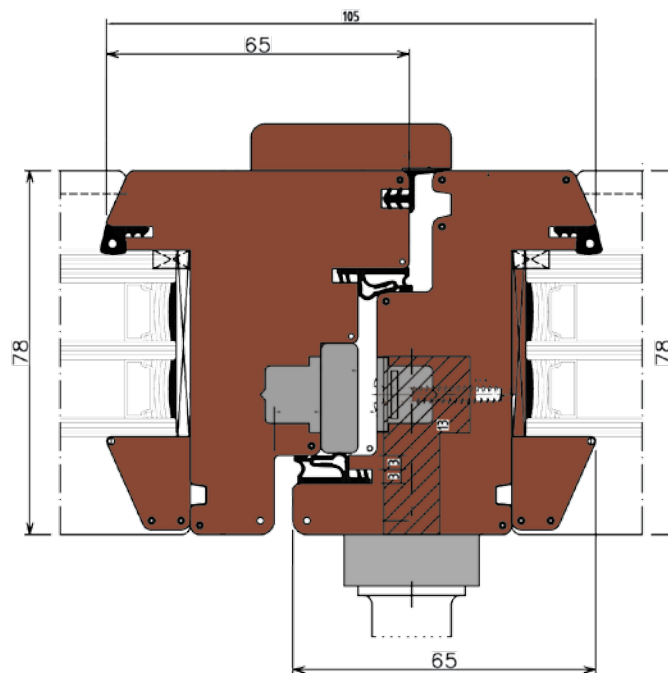

LUMIA ws 78 - Portafinestra

SEZIONE VERTICALE - profilo inferiore
SOGLIA A TAGLIO TERMICO

STANDARD

TAV 6

LUMIA ws 78 - Portafinestra
SEZIONE VERTICALE - profilo superiore
VARIANTE CON TRAVERSO CENTRALE

SEZIONE VERTICALE

SU RICHIESTA

TAV 7

LUMIA ws 78 - Portafinestra
SEZIONE VERTICALE - profilo inferiore
VARIANTE CON LAMA PARAFREDDO

SU RICHIESTA

TAV 8

LUMIA ws 78 - Finestra/Portafinestra

SEZIONE ORIZZONTALE - profilo superiore
CON NODO CENTRALE ASIMMETRICO

SEZIONE ORIZZONTALE

STANDARD

TAV 9

LUMIA ws 78 - Finestra/Portafinestra

SEZIONE ORIZZONTALE - profilo superiore
CON NODO CENTRALE ASIMMETRICO ENTRATA ZERO

SU RICHIESTA

TAV 10

LUMIA ws 78 - Finestra/Portafinestra
SEZIONE ORIZZONTALE - profilo superiore
 TRAVERSO CENTRALE SIMMETRICO SISTEMA JOLLY

SEZIONE ORIZZONTALE

SU RICHIESTA

TAV 11

LUMIA ws 78 - Finestra/Portafinestra
SEZIONE ORIZZONTALE - profilo superiore
 NODO LATERALE CERNIERE

SEZIONE ORIZZONTALE

STANDARD

TAV 12

LUMIA ws 78 - Porta vetrata